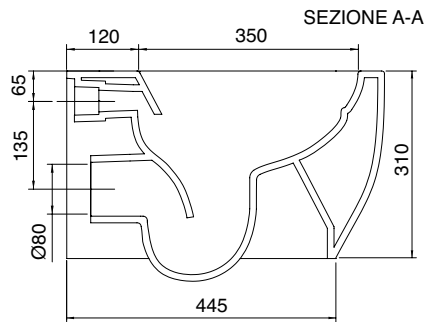

TEOREMA 2.0 CLEAN FLUSH HUNG WC

Art. 5126/CL - 52 x 36 Cm - 24,5 Kg - 6/4,5 L.

Wc Sospeso 6/4,5 lt
Wall-mounted WC 6/4,5 l
Cuvette suspendue 6/4,5 L
Hänge-WC 6/4,5 lt
Inodoro Suspendido 6/4,5 lt
Унитаз подвесной, 6/4,5л

Tolleranza dimensioni $\pm 5\%$
Dimension tolerance $\pm 5\%$