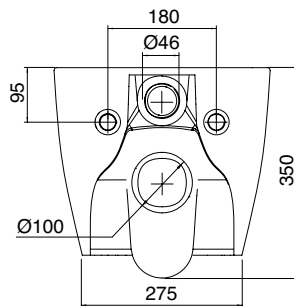

TEOREMA 2.0 CLEAN FLUSH HUNG WC

Art. 5126/CL - 52 x 36 Cm - 24,5 Kg - 6/4,5 L.

Wc Sospeso 6/4,5 lt
Wall-mounted WC 6/4,5 l
Cuvette suspendue 6/4,5 L
Hänge-WC 6/4,5 lt
Inodoro Suspendido 6/4,5 lt
Унитаз подвесной, 6/4,5л

Tolleranza dimensioni $\pm 5\%$
Dimension tolerance $\pm 5\%$