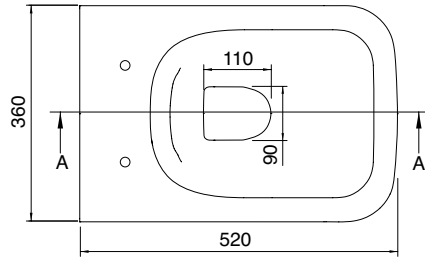

TEOREMA 2.0 CLEAN FLUSH HUNG WC

Art. 5126/CL - 52 x 36 Cm - 24,5 Kg - 6/4,5 L.

Wc Sospeso 6/4,5 lt
Wall-mounted WC 6/4,5 l
Cuvette suspendue 6/4,5 L
Hänge-WC 6/4,5 lt
Inodoro Suspendido 6/4,5 lt
Унитаз подвесной, 6/4,5л

Tolleranza dimensioni $\pm 5\%$
Dimension tolerance $\pm 5\%$