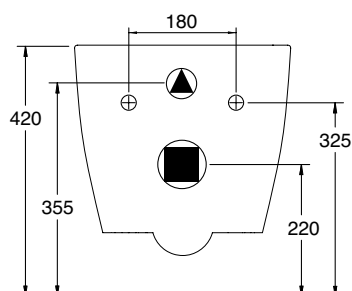

TEOREMA 2.0 CLEAN FLUSH HUNG WC

Art. 5126/CL - 52 x 36 Cm - 24,5 Kg - 6/4,5 L.

Wc Sospeso 6/4,5 lt
Wall-mounted WC 6/4,5 l
Cuvette suspendue 6/4,5 L
Hänge-WC 6/4,5 lt
Inodoro Suspendido 6/4,5 lt
Унитаз подвесной, 6/4,5л

Tolleranza dimensioni $\pm 5\%$
Dimension tolerance $\pm 5\%$