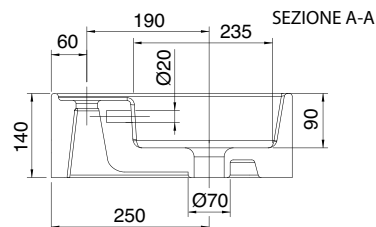

Lavabo de apoyo con predisposición para grifería monoforo o sobre
pedido con tre foros o ningun para grifería

Раковина умывальника накладная с одним отверстием под смеситель.

По запросу поставляется с тремя отверстиями под краны или без отверстий

Smaltato su 4 lati

Enamelled on 4 sides

Émaillé sur 4 côtés

Vier Seiten emailliert

esmaltado por los cuatro lados

Эмалированный с 4 сторон

Tolleranza dimensioni $\pm 5\%$

Dimension tolerance $\pm 5\%$