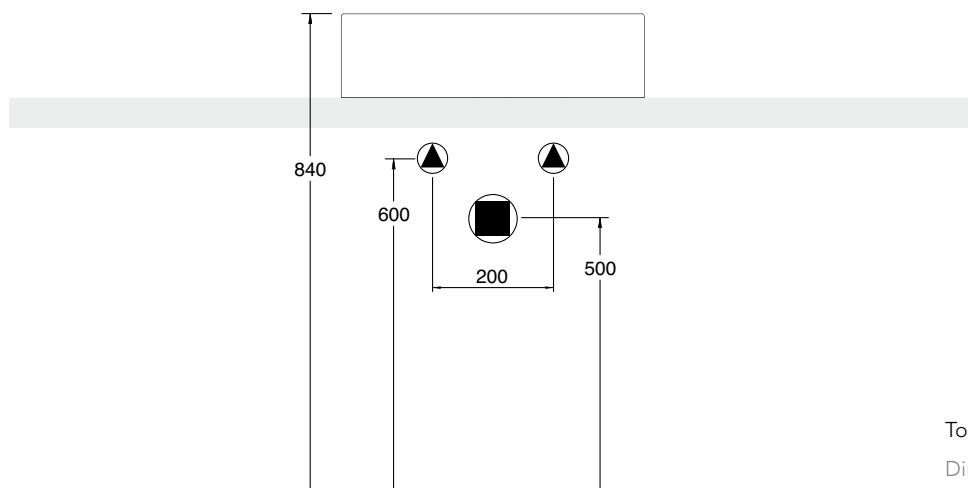

TEOREMA 2.0 50AP

Art. 5112 - 50,5 x 38,5 Cm - 13,6 Kg - 4 L.

Lavabo da appoggio, predisposto per rubinetteria monoforo,
su richiesta tre fori o senza fori rubinetteria

Lay-on washbasin, configured for single-hole tap set, on request, available
with three holes or without holes for tap set

Lavabo à poser, conçu pour robinetterie monotrou, disponible sur demande
avec trois trous ou aucun trou de robinetterie

Aufsatzwaschbecken, ausgelegt für 1-Loch-Armatur, auf Anfrage
drei oder ohne Armaturlöcher

Lavabo de apoyo con predisposición para grifería monoforo o sobre
pedido con tre foros o ningun para grifería

Раковина умывальника накладная с одним отверстием под смеситель.

По запросу поставляется с тремя отверстиями под краны или без отверстий

Smaltato su 4 lati

Enamelled on 4 sides

Émaillé sur 4 côtés

Vier Seiten emailliert

esmaltado por los cuatro lados

Эмалированный с 4 сторон

Tolleranza dimensioni $\pm 5\%$

Dimension tolerance $\pm 5\%$