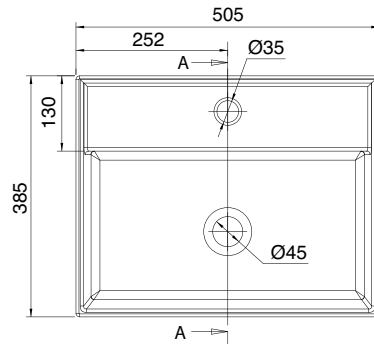

TEOREMA 2.0 50AP

Art. 5112 - 50,5 x 38,5 Cm - 13,6 Kg - 4 L.

Lavabo da appoggio, predisposto per rubinetteria monoforo,
su richiesta tre fori o senza fori rubinetteria

Lay-on washbasin, configured for single-hole tap set, on request, available
with three holes or without holes for tap set

Lavabo à poser, conçu pour robinetterie monotrou, disponible sur demande
avec trois trous ou aucun trou de robinetterie

Aufsatzwaschbecken, ausgelegt für 1-Loch-Armatur, auf Anfrage
drei oder ohne Armaturlöcher

Lavabo de apoyo con predisposición para grifería monoforo o sobre
pedido con tre foros o ningun para grifería

Раковина умывальника накладная с одним отверстием под смеситель.

По запросу поставляется с тремя отверстиями под краны или без отверстий

Smaltato su 4 lati

Enamelled on 4 sides

Émaillé sur 4 côtés

Vier Seiten emailliert

esmaltado por los cuatro lados

Эмалированный с 4 сторон

Tolleranza dimensioni $\pm 5\%$

Dimension tolerance $\pm 5\%$