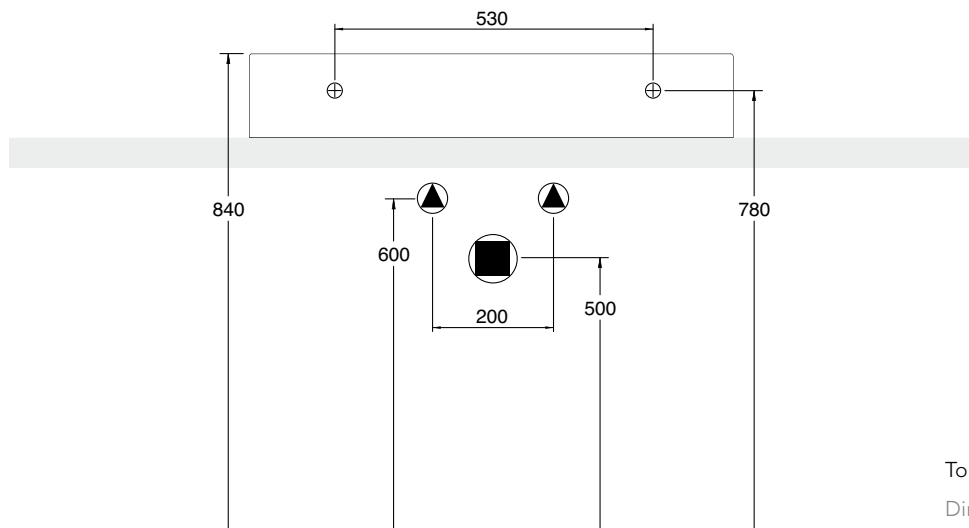

TEOREMA 2.0 80 DOUBLE SHELF®

Art. 5123 - 81 x 44 Cm - 22 Kg - 3 L.

Lavabo da appoggio o sospeso, predisposto per rubinetteria monoforo, su richiesta tre fori o senza fori rubinetteria

Lay-on or wall-mounted washbasin, configured for single-hole tap set, on request, available with three holes or without holes for tap set

Lavabo à poser ou suspendu, conçu pour robinetterie monotrou, disponible sur demande avec trois trous ou aucun trou de robinetterie

Aufsatz-oder Hängewaschbecken, ausgelegt für 1-Loch-Armatur, auf Anfrage drei oder ohne Armaturlöcher

Lavabo de apoyo o suspendido con predisposición para grifería monoforo o sobre pedido con tre foros o ningun para grifería

Раковина умывальника накладная или подвесная с одним отверстием под смеситель. По запросу поставляется с тремя отверстиями под краны или без отверстий

Tolleranza dimensioni $\pm 5\%$

Dimension tolerance $\pm 5\%$