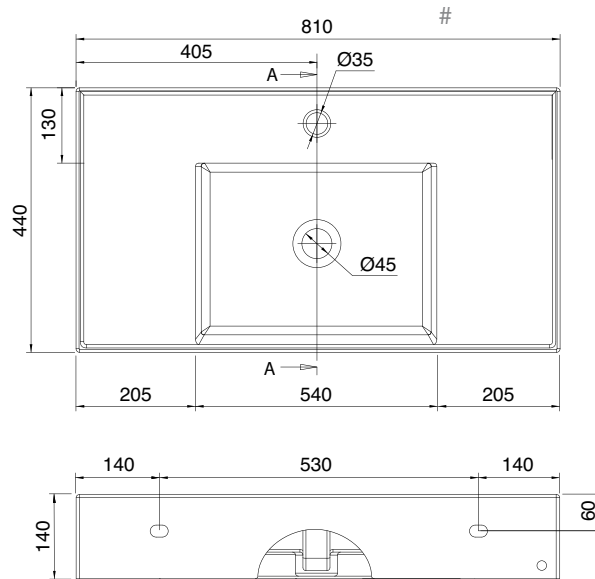

TEOREMA 2.0 80 DOUBLE SHELF®

Art. 5123 - 81 x 44 Cm - 22 Kg - 3 L.

Lavabo da appoggio o sospeso, predisposto per rubinetteria monoforo, su richiesta tre fori o senza fori rubinetteria

Lay-on or wall-mounted washbasin, configured for single-hole tap set, on request, available with three holes or without holes for tap set

Lavabo à poser ou suspendu, conçu pour robinetterie monotrou, disponible sur demande avec trois trous ou aucun trou de robinetterie

Aufsatz-oder Hängewaschbecken, ausgelegt für 1-Loch-Armatur, auf Anfrage drei oder ohne Armaturlöcher

Tolleranza dimensioni $\pm 5\%$

Dimension tolerance $\pm 5\%$