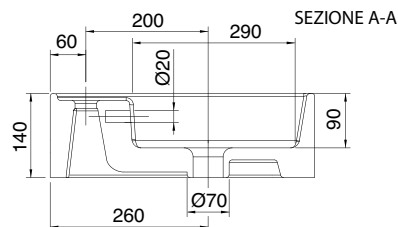

TEOREMA 2.0 80 DOUBLE SHELF®

Art. 5123 - 81 x 44 Cm - 22 Kg - 3 L.

Lavabo da appoggio o sospeso, predisposto per rubinetteria monoforo, su richiesta tre fori o senza fori rubinetteria

Lay-on or wall-mounted washbasin, configured for single-hole tap set, on request, available with three holes or without holes for tap set

Lavabo à poser ou suspendu, conçu pour robinetterie monotrou, disponible sur demande avec trois trous ou aucun trou de robinetterie

Aufsatz-oder Hängewaschbecken, ausgelegt für 1-Loch-Armatur, auf Anfrage drei oder ohne Armaturlöcher

Tolleranza dimensioni $\pm 5\%$

Dimension tolerance $\pm 5\%$