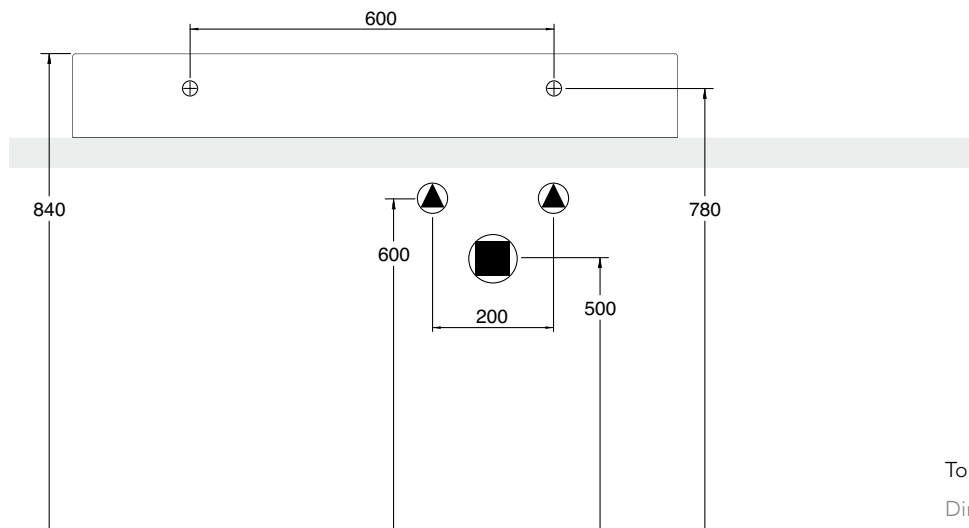

## TEOREMA 2.0 100 SHELF SX®

Art. 5120 - 101 x 46 Cm - 25 Kg - 4 L.

Lavabo da appoggio o sospeso, predisposto per rubinetteria monoforo, su richiesta tre fori o senza fori rubinetteria

Lay-on or wall-mounted washbasin, configured for single-hole tap set, on request, available with three holes or without holes for tap set

Lavabo à poser ou suspendu, conçu pour robinetterie monotrou, disponible sur demande avec trois trous ou aucun trou de robinetterie

Aufsatz-oder Hängewaschbecken, ausgelegt für 1-Loch-Armatur, auf Anfrage drei oder ohne Armaturlöcher

Lavabo de apoyo o suspendido con predisposición para grifería monoforo o sobre pedido con tre foros o ningun para grifería

Раковина умывальника накладная или подвесная с одним отверстием под смеситель. По запросу поставляется с тремя отверстиями под краны или без отверстий

Tolleranza dimensioni  $\pm 5\%$

Dimension tolerance  $\pm 5\%$