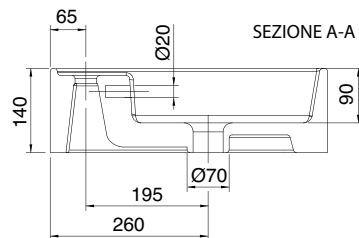

## TEOREMA 2.0 100 SHELF SX®

Art. 5120 - 101 x 46 Cm - 25 Kg - 4 L.

Lavabo da appoggio o sospeso, predisposto per rubinetteria monoforo, su richiesta tre fori o senza fori rubinetteria

Lay-on or wall-mounted washbasin, configured for single-hole tap set, on request, available with three holes or without holes for tap set

Lavabo à poser ou suspendu, conçu pour robinetterie monotrou, disponible sur demande avec trois trous ou aucun trou de robinetterie

Aufsatz-oder Hängewaschbecken, ausgelegt für 1-Loch-Armatur, auf Anfrage drei oder ohne Armaturlöcher

Lavabo de apoyo o suspendido con predisposición para grifería monoforo o sobre pedido con tre foros o ningun para grifería

Раковина умывальника накладная или подвесная с одним отверстием под смеситель. По запросу поставляется с тремя отверстиями под краны или без отверстий

Tolleranza dimensioni  $\pm 5\%$

Dimension tolerance  $\pm 5\%$