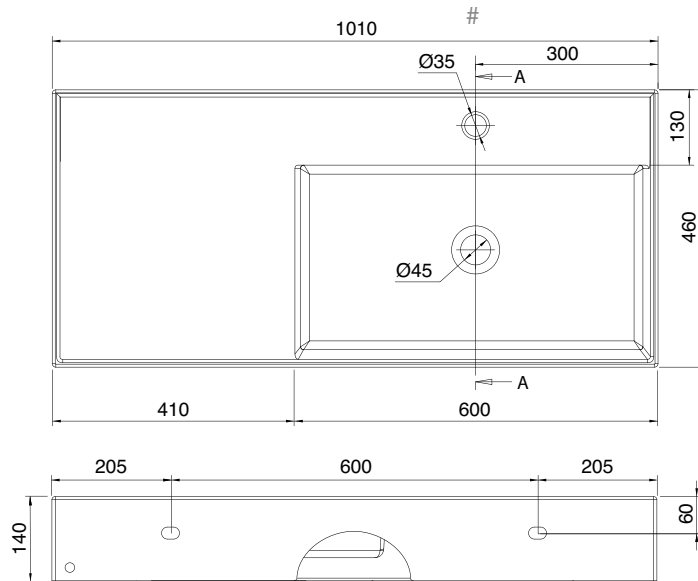

## TEOREMA 2.0 100 SHELF SX®

Art. 5120 - 101 x 46 Cm - 25 Kg - 4 L.

Lavabo da appoggio o sospeso, predisposto per rubinetteria monoforo, su richiesta tre fori o senza fori rubinetteria

Lay-on or wall-mounted washbasin, configured for single-hole tap set, on request, available with three holes or without holes for tap set

Lavabo à poser ou suspendu, conçu pour robinetterie monotrou, disponible sur demande avec trois trous ou aucun trou de robinetterie

Aufsatz-oder Hängewaschbecken, ausgelegt für 1-Loch-Armatur, auf Anfrage drei oder ohne Armaturlöcher

Tolleranza dimensioni  $\pm 5\%$

Dimension tolerance  $\pm 5\%$