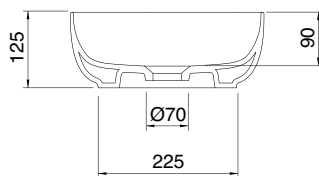

GLAM Ø33

Art. 1808 - Ø33 Cm - 4,2 Kg - 3,5 L.

Lavabo da appoggio

Lay-on washbasin

Lavabo à poser

Aufsatzwaschbecken

Lavabo de apoço

Раковина умывальника накладная

SEZIONE A-A

Tolleranza dimensioni $\pm 5\%$

Dimension tolerance $\pm 5\%$