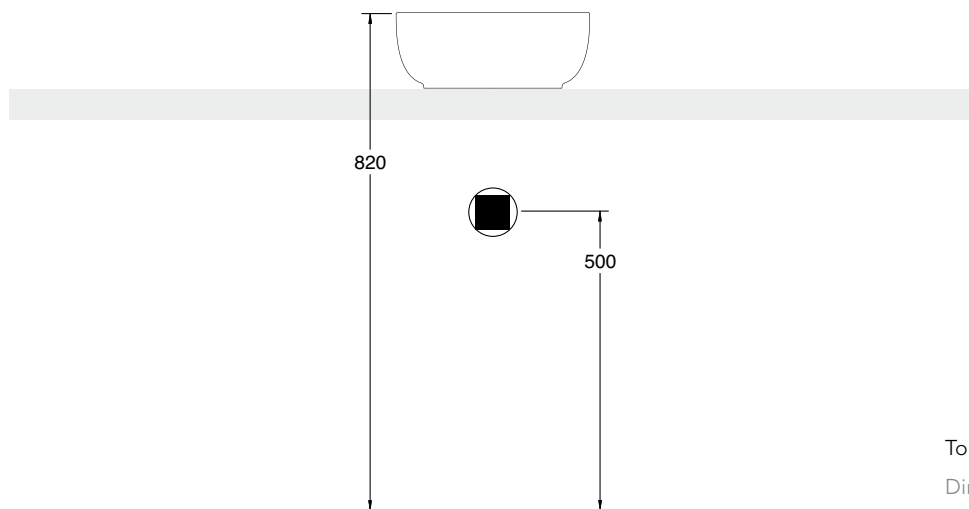

GLAM Ø33

Art. 1808 - Ø33 Cm - 4,2 Kg - 3,5 L.

Lavabo da appoggio

Lay-on washbasin

Lavabo à poser

Aufsatzwaschbecken

Lavabo de apoço

Раковина умывальника накладная

SEZIONE A-A

Tolleranza dimensioni $\pm 5\%$

Dimension tolerance $\pm 5\%$