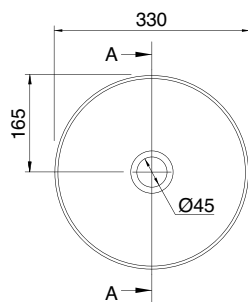

GLAM Ø33

Art. 1808 - Ø33 Cm - 4,2 Kg - 3,5 L.

Lavabo da appoggio

Lay-on washbasin

Lavabo à poser

Aufsatzwaschbecken

Lavabo de apoço

Раковина умывальника накладная

SEZIONE A-A

Tolleranza dimensioni $\pm 5\%$

Dimension tolerance $\pm 5\%$