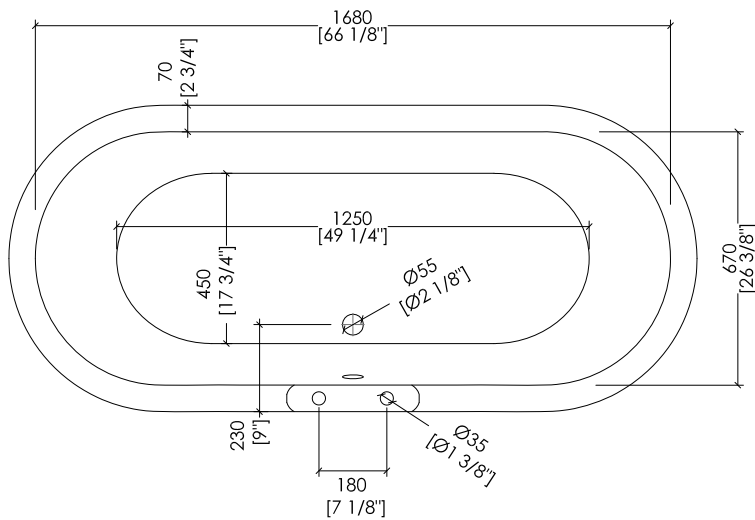

Devon&Devon

ADMIRAL

PIEDE MODELLO: EAGLE
FOOT MODEL: EAGLE

2MRADMIRALFALDD; 2MRADMIRALFCRDD; 2MRADMIRALFOTDD; 2MRADMIRALFBIDD

- VASCA (CON FORI) CON PIEDI MODELLO EAGLE
- VASCA:
  - MATERIALE: ghisa
- FINITURA PIEDI: alluminio naturale, alluminio lucido, ottone lucido, smalto bianco
- TOLLERANZA: ± 2 %
- DIMENSIONE IMBALLO: mm 2000x900x1000 H
- PESO NETTO: 194 Kg
- PESO LORDO: 224 Kg
- VOLUME: 195 L

- BATHTUB (WITH HOLES) WITH EAGLE MODEL FEET
- BATHTUB:
  - MATERIAL: cast iron
- FEET FINISH: natural aluminium, polished aluminium, polished brass, white enamel
- TOLERANCE: ± 2 %
- PACKAGING SIZE: inch 78 3/4"x 35 3/8"x 39 3/8" H
- NET WEIGHT: 427.7 Lbs
- GROSS WEIGHT: 493.8 Lbs
- VOLUME: 51.5 Gal

N.B. Tutte le misure sono in millimetri/pollici. Questo disegno è di proprietà Devon&Devon. Non può essere riprodotto o trasmesso a terzi senza autorizzazione.

N.B. All measurements are in millimetres/inch. This drawing is property of Devon&Devon. It may not be reproduced or transmitted to third parties without authorization.