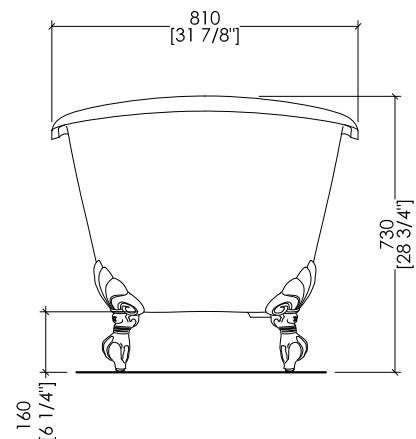

Devon&Devon

ADMIRAL

PIEDE MODELLO: EAGLE
FOOT MODEL: EAGLE

2MRADMIRALALDD; 2MRADMIRALCRDD; 2MRADMIRALOTDD; 2MRADMIRALBIDD

- VASCA (SENZA FORI) CON PIEDI MODELLO EAGLE
- VASCA:
  - MATERIALE: ghisa
- FINITURA PIEDI: alluminio naturale, alluminio lucido, ottone lucido, smalto bianco
- TOLLERANZA: ± 2 %
- DIMENSIONE IMBALLO: mm 2000x900x1000 H
- PESO NETTO: 194 Kg
- PESO LORDO: 224 Kg
- VOLUME: 195 L

- BATHTUB (WITHOUT HOLES) WITH EAGLE MODEL FEET
- BATHTUB:
  - MATERIAL: cast iron
- FEET FINISH: natural aluminium, polished aluminium, polished brass, white enamel
- TOLERANCE: ± 2 %
- PACKAGING SIZE: inch 78 3/4"x 35 3/8"x 39 3/8" H
- NET WEIGHT: 427.7 Lbs
- GROSS WEIGHT: 493.8 Lbs
- VOLUME: 51.5 Gal

N.B. Tutte le misure sono in millimetri/pollici. Questo disegno è di proprietà Devon&Devon. Non può essere riprodotto o trasmesso a terzi senza autorizzazione.

N.B. All measurements are in millimetres/inch. This drawing is property of Devon&Devon. It may not be reproduced or transmitted to third parties without authorization.