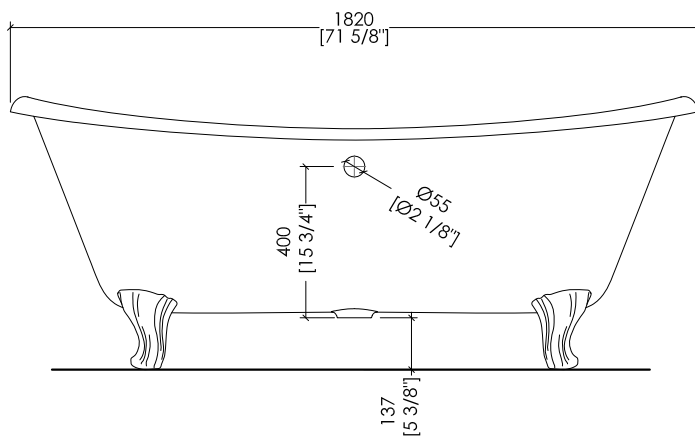

Devon&Devon

ADMIRAL

PIEDE MODELLO: DECÒ
FOOT MODEL: DECÒ

2MRADMIRALPDALDD; 2MRADMIRALPDCRDD; 2MRADMIRALPDOTDD; 2MRADMIRALPDBIDD

- ▶ VASCA (SENZA FORI) CON PIEDI MODELLO DECÒ
- ▶ VASCA:
 - MATERIALE: ghisa
- ▶ FINITURA PIEDI: alluminio naturale, alluminio lucido, ottone lucido, smalto bianco
- ▶ TOLLERANZA: ± 2 %
- ▶ DIMENSIONE IMBALLO: mm 2000x900x1000 H
- ▶ PESO NETTO: 175.6 Kg
- ▶ PESO LORDO: 205.6 Kg
- ▶ VOLUME: 195 L

- ▶ BATHTUB (WITHOUT HOLES) WITH DECÒ MODEL FEET
- ▶ BATHTUB:
 - MATERIAL: cast iron
- ▶ FEET FINISH: natural aluminium, polished aluminium, polished brass, white enamel
- ▶ TOLERANCE: ± 2 %
- ▶ PACKAGING SIZE: inch 78 3/4"x 35 3/8"x 39 3/8" H
- ▶ NET WEIGHT: 387.1 Lbs
- ▶ GROSS WEIGHT: 453.3 Lbs
- ▶ VOLUME: 51.5 Gal

Devon&Devon

ADMIRAL

PIEDE MODELLO: DECÒ
FOOT MODEL: DECÒ

2MRADMIRALFPDALDD; 2MRADMIRALFPDCRDD; 2MRADMIRALFPDOTDD; 2MRADMIRALFPDBIDD

- ▶ VASCA (CON FORI) CON PIEDI MODELLO DECÒ
- ▶ VASCA:
 - MATERIALE: ghisa
- ▶ FINITURA PIEDI: alluminio naturale, alluminio lucido, ottone lucido, smalto bianco
- ▶ TOLLERANZA: ± 2 %
- ▶ DIMENSIONE IMBALLO: mm 2000x900x1000 H
- ▶ PESO NETTO: 175.6 Kg
- ▶ PESO LORDO: 205.6 Kg
- ▶ VOLUME: 195 L

- ▶ BATHTUB (WITH HOLES) WITH DECÒ MODEL FEET
- ▶ BATHTUB:
 - MATERIAL: cast iron
- ▶ FEET FINISH: natural aluminium, polished aluminium, polished brass, white enamel
- ▶ TOLERANCE: ± 2 %
- ▶ PACKAGING SIZE: inch 78 3/4"x 35 3/8"x 39 3/8" H
- ▶ NET WEIGHT: 387.1 Lbs
- ▶ GROSS WEIGHT: 453.3 Lbs
- ▶ VOLUME: 51.5 Gal