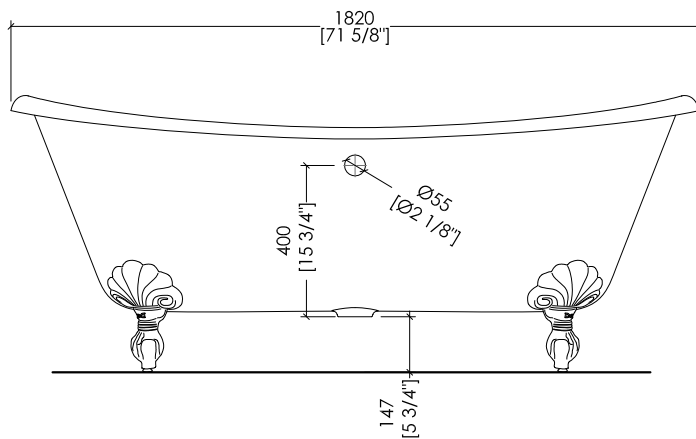

Devon&Devon

ADMIRAL

PIEDE MODELLO: EAGLE
FOOT MODEL: EAGLE

2MRADMIRALALDD; 2MRADMIRALCRDD; 2MRADMIRALOTDD; 2MRADMIRALBIDD

- VASCA (SENZA FORI) CON PIEDI MODELLO EAGLE
- VASCA:
  - MATERIALE: ghisa
- FINITURA PIEDI: alluminio naturale, alluminio lucido, ottone lucido, smalto bianco
- TOLLERANZA: ± 2 %
- DIMENSIONE IMBALLO: mm 2000x900x1000 H
- PESO NETTO: 194 Kg
- PESO LORDO: 224 Kg
- VOLUME: 195 L

- BATHTUB (WITHOUT HOLES) WITH EAGLE MODEL FEET
- BATHTUB:
  - MATERIAL: cast iron
- FEET FINISH: natural aluminium, polished aluminium, polished brass, white enamel
- TOLERANCE: ± 2 %
- PACKAGING SIZE: inch 78 3/4"x 35 3/8"x 39 3/8" H
- NET WEIGHT: 427.7 Lbs
- GROSS WEIGHT: 493.8 Lbs
- VOLUME: 51.5 Gal

N.B. Tutte le misure sono in millimetri/pollici. Questo disegno è di proprietà Devon&Devon. Non può essere riprodotto o trasmesso a terzi senza autorizzazione.

N.B. All measurements are in millimetres/inch. This drawing is property of Devon&Devon. It may not be reproduced or transmitted to third parties without authorization.