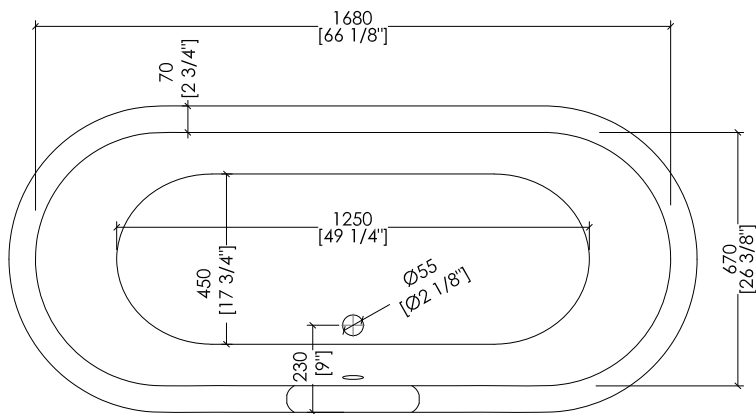

Devon&Devon

ADMIRAL

PIEDE MODELLO: EAGLE
FOOT MODEL: EAGLE

2MRADMIRALALDD; 2MRADMIRALCRDD; 2MRADMIRALOTDD; 2MRADMIRALBIDD

- VASCA (SENZA FORI) CON PIEDI MODELLO EAGLE
- VASCA:
  - MATERIALE: ghisa
- FINITURA PIEDI: alluminio naturale, alluminio lucido, ottone lucido, smalto bianco
- TOLLERANZA: ± 2 %
- DIMENSIONE IMBALLO: mm 2000x900x1000 H
- PESO NETTO: 194 Kg
- PESO LORDO: 224 Kg
- VOLUME: 195 L

- BATHTUB (WITHOUT HOLES) WITH EAGLE MODEL FEET
- BATHTUB:
  - MATERIAL: cast iron
- FEET FINISH: natural aluminium, polished aluminium, polished brass, white enamel
- TOLERANCE: ± 2 %
- PACKAGING SIZE: inch 78 3/4"x 35 3/8"x 39 3/8" H
- NET WEIGHT: 427.7 Lbs
- GROSS WEIGHT: 493.8 Lbs
- VOLUME: 51.5 Gal

N.B. Tutte le misure sono in millimetri/pollici. Questo disegno è di proprietà Devon&Devon. Non può essere riprodotto o trasmesso a terzi senza autorizzazione.

N.B. All measurements are in millimetres/inch. This drawing is property of Devon&Devon. It may not be reproduced or transmitted to third parties without authorization.