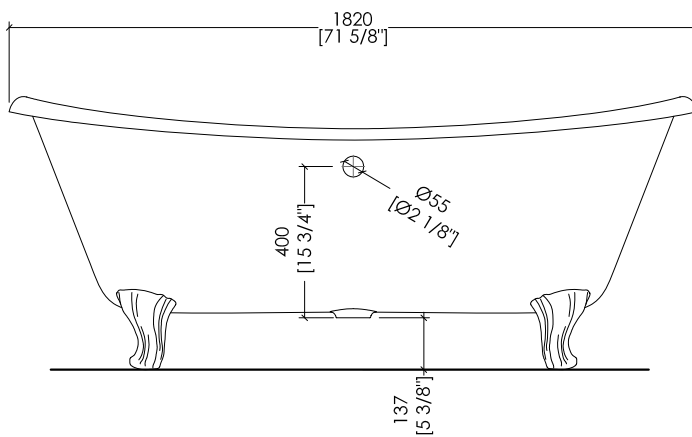

Devon&Devon

ADMIRAL

PIEDE MODELLO: DECÒ
FOOT MODEL: DECÒ

2MRADMIRALPDALDD; 2MRADMIRALPDCRDD; 2MRADMIRALPDOTDD; 2MRADMIRALPDBIDD

- ▶ VASCA (SENZA FORI) CON PIEDI MODELLO DECÒ
- ▶ VASCA:
 - MATERIALE: ghisa
- ▶ FINITURA PIEDI: alluminio naturale, alluminio lucido, ottone lucido, smalto bianco
- ▶ TOLLERANZA: ± 2 %
- ▶ DIMENSIONE IMBALLO: mm 2000x900x1000 H
- ▶ PESO NETTO: 175.6 Kg
- ▶ PESO LORDO: 205.6 Kg
- ▶ VOLUME: 195 L

- ▶ BATHTUB (WITHOUT HOLES) WITH DECÒ MODEL FEET
- ▶ BATHTUB:
 - MATERIAL: cast iron
- ▶ FEET FINISH: natural aluminium, polished aluminium, polished brass, white enamel
- ▶ TOLERANCE: ± 2 %
- ▶ PACKAGING SIZE: inch 78 3/4"x 35 3/8"x 39 3/8" H
- ▶ NET WEIGHT: 387.1 Lbs
- ▶ GROSS WEIGHT: 453.3 Lbs
- ▶ VOLUME: 51.5 Gal

N.B. Tutte le misure sono in millimetri/pollici. Questo disegno è di proprietà Devon&Devon. Non può essere riprodotto o trasmesso a terzi senza autorizzazione.

N.B. All measurements are in millimetres/inch. This drawing is property of Devon&Devon. It may not be reproduced or transmitted to third parties without authorization.

Devon&Devon

ADMIRAL

PIEDE MODELLO: DECÒ
FOOT MODEL: DECÒ

2MRADMIRALFPDALDD; 2MRADMIRALFPDCRDD; 2MRADMIRALFPDOTDD; 2MRADMIRALFPDBIDD

- ▶ VASCA (CON FORI) CON PIEDI MODELLO DECÒ
- ▶ VASCA:
 - MATERIALE: ghisa
- ▶ FINITURA PIEDI: alluminio naturale, alluminio lucido, ottone lucido, smalto bianco
- ▶ TOLLERANZA: ± 2 %
- ▶ DIMENSIONE IMBALLO: mm 2000x900x1000 H
- ▶ PESO NETTO: 175.6 Kg
- ▶ PESO LORDO: 205.6 Kg
- ▶ VOLUME: 195 L