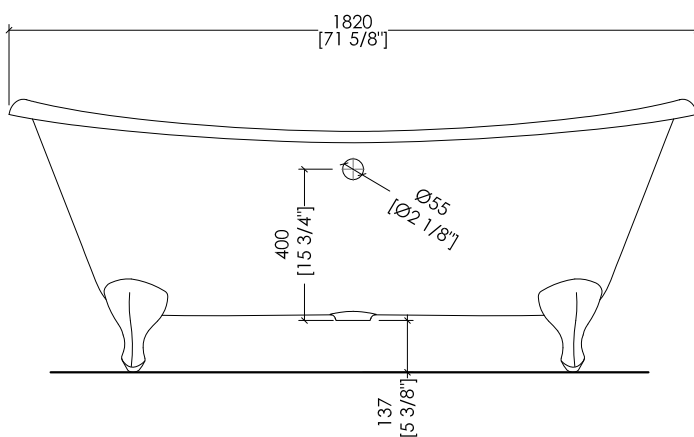

Devon&Devon

ADMIRAL

PIEDE MODELLO: SHIELD
FOOT MODEL: SHIELD

2MRADMIRALFPSALDD; 2MRADMIRALFPSCRDD; 2MRADMIRALFPSOTDD; 2MRADMIRALFPSBIDD

- VASCA (CON FORI) CON PIEDI MODELLO SHIELD
- VASCA:
  - MATERIALE: ghisa
- FINITURA PIEDI: alluminio naturale, alluminio lucido, ottone lucido, smalto bianco
- TOLLERANZA: $\pm 2\%$
- DIMENSIONE IMBALLO: mm 2000x900x1000 H
- PESO NETTO: 188 Kg
- PESO LORDO: 218 Kg
- VOLUME: 195 L

- BATHTUB (WITH HOLES) WITH SHIELD MODEL FEET
- BATHTUB:
  - MATERIAL: cast iron
- FEET FINISH: natural aluminium, polished aluminium, polished brass, white enamel
- TOLERANCE: $\pm 2\%$
- PACKAGING SIZE: inch 78 3/4"x 35 3/8"x 39 3/8" H
- NET WEIGHT: 414.5 Lbs
- GROSS WEIGHT: 480.6 Lbs
- VOLUME: 51.5 Gal

N.B. Tutte le misure sono in millimetri/pollici. Questo disegno è di proprietà Devon&Devon. Non può essere riprodotto o trasmesso a terzi senza autorizzazione.

N.B. All measurements are in millimetres/finch. This drawing is property of Devon&Devon. It may not be reproduced or transmitted to third parties without authorization.