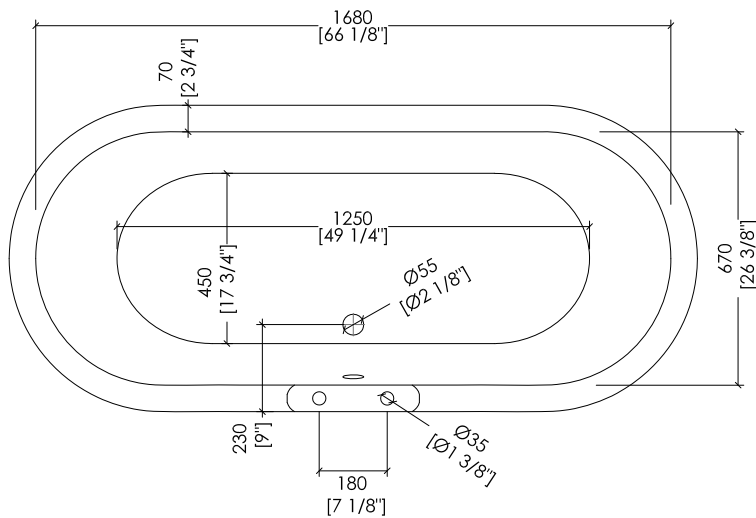

Devon&Devon

ADMIRAL

PIEDE MODELLO: DECÒ
FOOT MODEL: DECÒ

2MRADMIRALPDALDD; 2MRADMIRALPDCRDD; 2MRADMIRALPDOTDD; 2MRADMIRALPDBIDD

- ▶ VASCA (SENZA FORI) CON PIEDI MODELLO DECÒ
- ▶ VASCA:
 - MATERIALE: ghisa
- ▶ FINITURA PIEDI: alluminio naturale, alluminio lucido, ottone lucido, smalto bianco
- ▶ TOLLERANZA: ± 2 %
- ▶ DIMENSIONE IMBALLO: mm 2000x900x1000 H
- ▶ PESO NETTO: 175.6 Kg
- ▶ PESO LORDO: 205.6 Kg
- ▶ VOLUME: 195 L

- ▶ BATHTUB (WITHOUT HOLES) WITH DECÒ MODEL FEET
- ▶ BATHTUB:
 - MATERIAL: cast iron
- ▶ FEET FINISH: natural aluminium, polished aluminium, polished brass, white enamel
- ▶ TOLERANCE: ± 2 %
- ▶ PACKAGING SIZE: inch 78 3/4"x 35 3/8"x 39 3/8" H
- ▶ NET WEIGHT: 387.1 Lbs
- ▶ GROSS WEIGHT: 453.3 Lbs
- ▶ VOLUME: 51.5 Gal

N.B. Tutte le misure sono in millimetri/pollici. Questo disegno è di proprietà Devon&Devon. Non può essere riprodotto o trasmesso a terzi senza autorizzazione.

N.B. All measurements are in millimetres/inch. This drawing is property of Devon&Devon. It may not be reproduced or transmitted to third parties without authorization.

Devon&Devon

ADMIRAL

PIEDE MODELLO: DECÒ
FOOT MODEL: DECÒ

2MRADMIRALFPDALDD; 2MRADMIRALFPDCRDD; 2MRADMIRALFPDOTDD; 2MRADMIRALFPDBIDD

- ▶ VASCA (CON FORI) CON PIEDI MODELLO DECÒ
- ▶ VASCA:
 - MATERIALE: ghisa
- ▶ FINITURA PIEDI: alluminio naturale, alluminio lucido, ottone lucido, smalto bianco
- ▶ TOLLERANZA: ± 2 %
- ▶ DIMENSIONE IMBALLO: mm 2000x900x1000 H
- ▶ PESO NETTO: 175.6 Kg
- ▶ PESO LORDO: 205.6 Kg
- ▶ VOLUME: 195 L