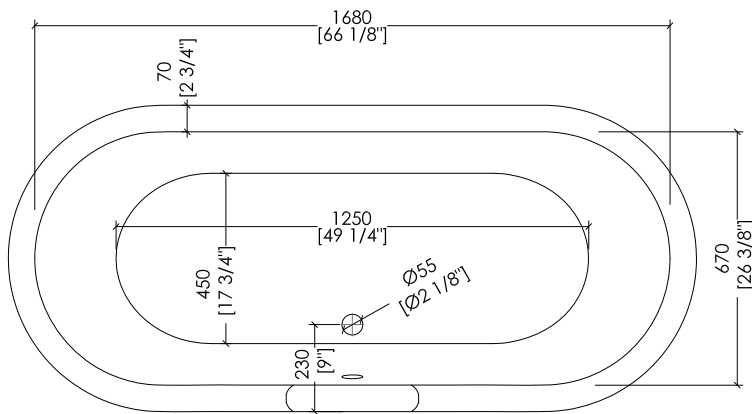

Devon&Devon

ADMIRAL

PIEDE MODELLO: DECÒ
FOOT MODEL: DECÒ

2MRADMIRALPDALDD; 2MRADMIRALPDCRDD; 2MRADMIRALPDOTDD; 2MRADMIRALPDBIDD

- ▶ VASCA (SENZA FORI) CON PIEDI MODELLO DECÒ
- ▶ VASCA:
 - MATERIALE: ghisa
- ▶ FINITURA PIEDI: alluminio naturale, alluminio lucido, ottone lucido, smalto bianco
- ▶ TOLLERANZA: ± 2 %
- ▶ DIMENSIONE IMBALLO: mm 2000x900x1000 H
- ▶ PESO NETTO: 175.6 Kg
- ▶ PESO LORDO: 205.6 Kg
- ▶ VOLUME: 195 L

- ▶ BATHTUB (WITHOUT HOLES) WITH DECÒ MODEL FEET
- ▶ BATHTUB:
 - MATERIAL: cast iron
- ▶ FEET FINISH: natural aluminium, polished aluminium, polished brass, white enamel
- ▶ TOLERANCE: ± 2 %
- ▶ PACKAGING SIZE: inch 78 3/4"x 35 3/8"x 39 3/8" H
- ▶ NET WEIGHT: 387.1 Lbs
- ▶ GROSS WEIGHT: 453.3 Lbs
- ▶ VOLUME: 51.5 Gal

Devon&Devon

ADMIRAL

PIEDE MODELLO: DECÒ
FOOT MODEL: DECÒ

2MRADMIRALFPDALDD; 2MRADMIRALFPDCRDD; 2MRADMIRALFPDOTDD; 2MRADMIRALFPDBIDD

- ▶ VASCA (CON FORI) CON PIEDI MODELLO DECÒ
- ▶ VASCA:
 - MATERIALE: ghisa
- ▶ FINITURA PIEDI: alluminio naturale, alluminio lucido, ottone lucido, smalto bianco
- ▶ TOLLERANZA: ± 2 %
- ▶ DIMENSIONE IMBALLO: mm 2000x900x1000 H
- ▶ PESO NETTO: 175.6 Kg
- ▶ PESO LORDO: 205.6 Kg
- ▶ VOLUME: 195 L

- ▶ BATHTUB (WITH HOLES) WITH DECÒ MODEL FEET
- ▶ BATHTUB:
 - MATERIAL: cast iron
- ▶ FEET FINISH: natural aluminium, polished aluminium, polished brass, white enamel
- ▶ TOLERANCE: ± 2 %
- ▶ PACKAGING SIZE: inch 78 3/4"x 35 3/8"x 39 3/8" H
- ▶ NET WEIGHT: 387.1 Lbs
- ▶ GROSS WEIGHT: 453.3 Lbs
- ▶ VOLUME: 51.5 Gal