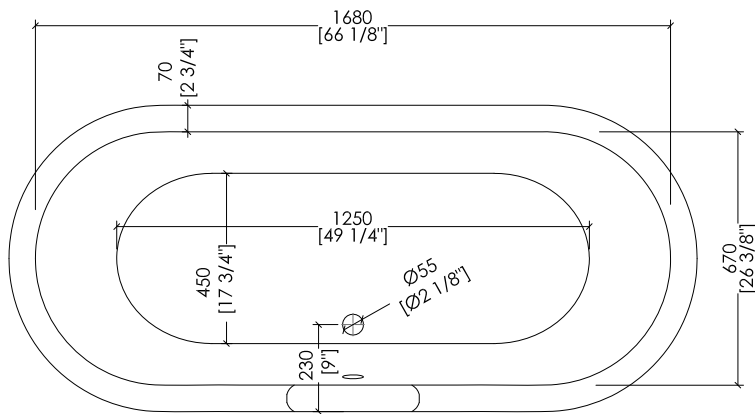

Devon&Devon

ADMIRAL

PIEDE MODELLO: SHIELD
FOOT MODEL: SHIELD

2MRADMIRALPSALDD; 2MRADMIRALPSCRDD; 2MRADMIRALPSOTDD; 2MRADMIRALPSBIDD

- VASCA (SENZA FORI) CON PIEDI MODELLO SHIELD
- VASCA:
  - MATERIALE: ghisa
- FINITURA PIEDI: alluminio naturale, alluminio lucido, ottone lucido, smalto bianco
- TOLLERANZA: ± 2 %
- DIMENSIONE IMBALLO: mm 2000x900x1000 H
- PESO NETTO: 188 Kg
- PESO LORDO: 218 Kg
- VOLUME: 195 L

- BATHTUB (WITHOUT HOLES) WITH SHIELD MODEL FEET
- BATHTUB:
  - MATERIAL: cast iron
- FEET FINISH: natural aluminium, polished aluminium, polished brass, white enamel
- TOLERANCE: ± 2 %
- PACKAGING SIZE: inch 78 3/4"x 35 3/8"x 39 3/8" H
- NET WEIGHT: 414.5 Lbs
- GROSS WEIGHT: 480.6 Lbs
- VOLUME: 51.5 Gal

N.B. Tutte le misure sono in millimetri/pollici. Questo disegno è di proprietà Devon&Devon. Non può essere riprodotto o trasmesso a terzi senza autorizzazione.

N.B. All measurements are in millimetres/inch. This drawing is property of Devon&Devon. It may not be reproduced or transmitted to third parties without authorization.