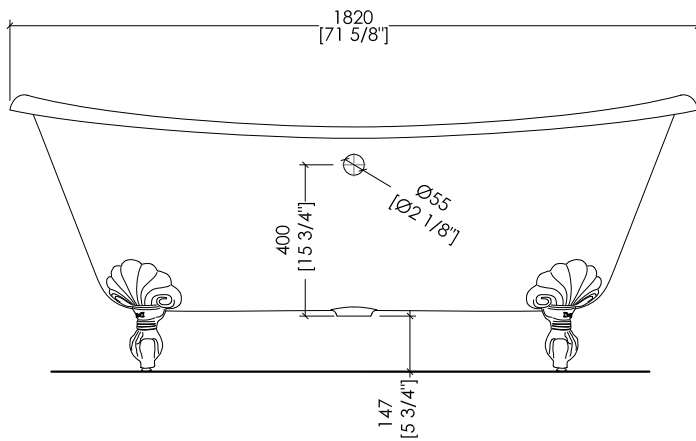

Devon&Devon

ADMIRAL

PIEDE MODELLO: EAGLE
FOOT MODEL: EAGLE

2MRADMIRALFALDD; 2MRADMIRALFCRDD; 2MRADMIRALFOTDD; 2MRADMIRALFBIDD

- VASCA (CON FORI) CON PIEDI MODELLO EAGLE
- VASCA:
  - MATERIALE: ghisa
- FINITURA PIEDI: alluminio naturale, alluminio lucido, ottone lucido, smalto bianco
- TOLLERANZA: ± 2 %
- DIMENSIONE IMBALLO: mm 2000x900x1000 H
- PESO NETTO: 194 Kg
- PESO LORDO: 224 Kg
- VOLUME: 195 L

- BATHTUB (WITH HOLES) WITH EAGLE MODEL FEET
- BATHTUB:
  - MATERIAL: cast iron
- FEET FINISH: natural aluminium, polished aluminium, polished brass, white enamel
- TOLERANCE: ± 2 %
- PACKAGING SIZE: inch 78 3/4"x 35 3/8"x 39 3/8" H
- NET WEIGHT: 427.7 Lbs
- GROSS WEIGHT: 493.8 Lbs
- VOLUME: 51.5 Gal

N.B. Tutte le misure sono in millimetri/pollici. Questo disegno è di proprietà Devon&Devon. Non può essere riprodotto o trasmesso a terzi senza autorizzazione.

N.B. All measurements are in millimetres/inch. This drawing is property of Devon&Devon. It may not be reproduced or transmitted to third parties without authorization.