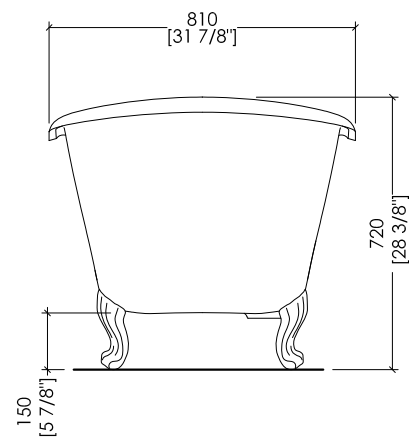

Devon&Devon

ADMIRAL

PIEDE MODELLO: DECÒ
FOOT MODEL: DECÒ

2MRADMIRALPDALDD; 2MRADMIRALPDCRDD; 2MRADMIRALPDOTDD; 2MRADMIRALPDBIDD

- ▶ VASCA (SENZA FORI) CON PIEDI MODELLO DECÒ
- ▶ VASCA:
 - MATERIALE: ghisa
- ▶ FINITURA PIEDI: alluminio naturale, alluminio lucido, ottone lucido, smalto bianco
- ▶ TOLLERANZA: ± 2 %
- ▶ DIMENSIONE IMBALLO: mm 2000x900x1000 H
- ▶ PESO NETTO: 175.6 Kg
- ▶ PESO LORDO: 205.6 Kg
- ▶ VOLUME: 195 L

- ▶ BATHTUB (WITHOUT HOLES) WITH DECÒ MODEL FEET
- ▶ BATHTUB:
 - MATERIAL: cast iron
- ▶ FEET FINISH: natural aluminium, polished aluminium, polished brass, white enamel
- ▶ TOLERANCE: ± 2 %
- ▶ PACKAGING SIZE: inch 78 3/4"x 35 3/8"x 39 3/8" H
- ▶ NET WEIGHT: 387.1 Lbs
- ▶ GROSS WEIGHT: 453.3 Lbs
- ▶ VOLUME: 51.5 Gal

N.B. Tutte le misure sono in millimetri/pollici. Questo disegno è di proprietà Devon&Devon. Non può essere riprodotto o trasmesso a terzi senza autorizzazione.

N.B. All measurements are in millimetres/inch. This drawing is property of Devon&Devon. It may not be reproduced or transmitted to third parties without authorization.

Devon&Devon

ADMIRAL

PIEDE MODELLO: DECÒ
FOOT MODEL: DECÒ

2MRADMIRALFPDALDD; 2MRADMIRALFPDCRDD; 2MRADMIRALFPDOTDD; 2MRADMIRALFPDBIDD

- ▶ VASCA (CON FORI) CON PIEDI MODELLO DECÒ
- ▶ VASCA:
 - MATERIALE: ghisa
- ▶ FINITURA PIEDI: alluminio naturale, alluminio lucido, ottone lucido, smalto bianco
- ▶ TOLLERANZA: ± 2 %
- ▶ DIMENSIONE IMBALLO: mm 2000x900x1000 H
- ▶ PESO NETTO: 175.6 Kg
- ▶ PESO LORDO: 205.6 Kg
- ▶ VOLUME: 195 L