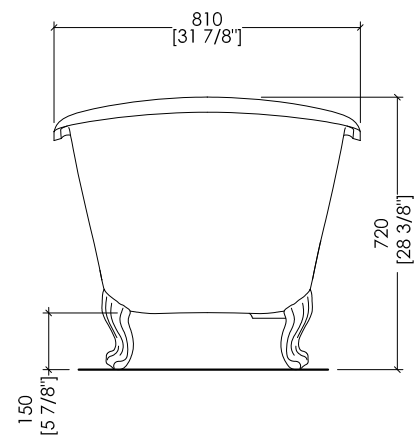

Devon&Devon

ADMIRAL

PIEDE MODELLO: DECÒ
FOOT MODEL: DECÒ

2MRADMIRALPDALDD; 2MRADMIRALPDCRDD; 2MRADMIRALPDOTDD; 2MRADMIRALPDBIDD

- ▶ VASCA (SENZA FORI) CON PIEDI MODELLO DECÒ
- ▶ VASCA:
 - MATERIALE: ghisa
- ▶ FINITURA PIEDI: alluminio naturale, alluminio lucido, ottone lucido, smalto bianco
- ▶ TOLLERANZA: ± 2 %
- ▶ DIMENSIONE IMBALLO: mm 2000x900x1000 H
- ▶ PESO NETTO: 175.6 Kg
- ▶ PESO LORDO: 205.6 Kg
- ▶ VOLUME: 195 L

- ▶ BATHTUB (WITHOUT HOLES) WITH DECÒ MODEL FEET
- ▶ BATHTUB:
 - MATERIAL: cast iron
- ▶ FEET FINISH: natural aluminium, polished aluminium, polished brass, white enamel
- ▶ TOLERANCE: ± 2 %
- ▶ PACKAGING SIZE: inch 78 3/4"x 35 3/8"x 39 3/8" H
- ▶ NET WEIGHT: 387.1 Lbs
- ▶ GROSS WEIGHT: 453.3 Lbs
- ▶ VOLUME: 51.5 Gal

N.B. Tutte le misure sono in millimetri/pollici. Questo disegno è di proprietà Devon&Devon. Non può essere riprodotto o trasmesso a terzi senza autorizzazione.

N.B. All measurements are in millimetres/inch. This drawing is property of Devon&Devon. It may not be reproduced or transmitted to third parties without authorization.

Devon&Devon

ADMIRAL

PIEDE MODELLO: DECÒ
FOOT MODEL: DECÒ

2MRADMIRALFPDALDD; 2MRADMIRALFPDCRDD; 2MRADMIRALFPDOTDD; 2MRADMIRALFPDBIDD

- ▶ VASCA (CON FORI) CON PIEDI MODELLO DECÒ
- ▶ VASCA:
 - MATERIALE: ghisa
- ▶ FINITURA PIEDI: alluminio naturale, alluminio lucido, ottone lucido, smalto bianco
- ▶ TOLLERANZA: ± 2 %
- ▶ DIMENSIONE IMBALLO: mm 2000x900x1000 H
- ▶ PESO NETTO: 175.6 Kg
- ▶ PESO LORDO: 205.6 Kg
- ▶ VOLUME: 195 L