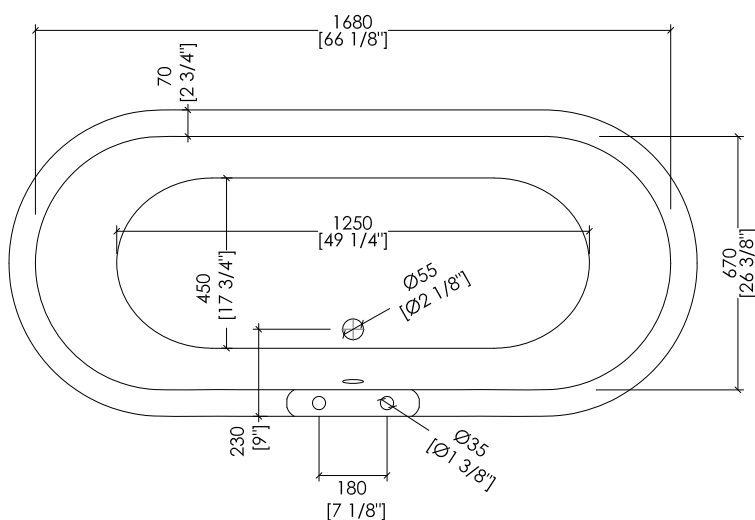

Devon&Devon

ADMIRAL

PIEDE MODELLO: SHIELD
FOOT MODEL: SHIELD

2MRADMIRALFPSALDD; 2MRADMIRALFPSCRDD; 2MRADMIRALFPSOTDD; 2MRADMIRALFPSBIDD

- VASCA (CON FORI) CON PIEDI MODELLO SHIELD
- VASCA:
  - MATERIALE: ghisa
- FINITURA PIEDI: alluminio naturale, alluminio lucido, ottone lucido, smalto bianco
- TOLLERANZA: $\pm 2\%$
- DIMENSIONE IMBALLO: mm 2000x900x1000 H
- PESO NETTO: 188 Kg
- PESO LORDO: 218 Kg
- VOLUME: 195 L

- BATHTUB (WITH HOLES) WITH SHIELD MODEL FEET
- BATHTUB:
  - MATERIAL: cast iron
- FEET FINISH: natural aluminium, polished aluminium, polished brass, white enamel
- TOLERANCE: $\pm 2\%$
- PACKAGING SIZE: inch 78 3/4"x 35 3/8"x 39 3/8" H
- NET WEIGHT: 414.5 Lbs
- GROSS WEIGHT: 480.6 Lbs
- VOLUME: 51.5 Gal

N.B. Tutte le misure sono in millimetri/pollici. Questo disegno è di proprietà Devon&Devon. Non può essere riprodotto o trasmesso a terzi senza autorizzazione.

N.B. All measurements are in millimetres/finch. This drawing is property of Devon&Devon. It may not be reproduced or transmitted to third parties without authorization.