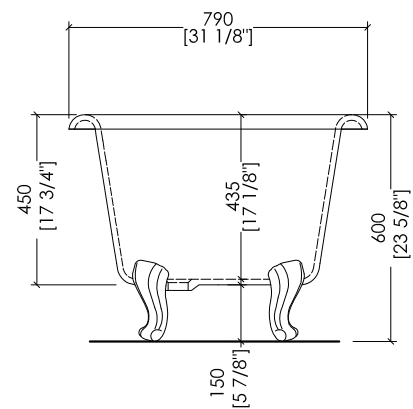

Devon&Devon

DRAYCOTT

PIEDE MODELLO: DECÒ
FOOT MODEL: DECÒ

2MRDRAYFPDALDD; 2MRDRAYFPDCRDD; 2MRDRAYFPDOTDD; 2MRDRAYFPDBIDD

- VASCA (CON FORI) CON PIEDI MODELLO DECÒ
- VASCA:
  - MATERIALE: ghisa
- FINITURA PIEDI: alluminio naturale, alluminio lucido, ottone lucido, smalto bianco
- TOLLERANZA: ± 2 %
- DIMENSIONE IMBALLO: mm 2000x900x1000 H
- PESO NETTO: 135.6 Kg
- PESO LORDO: 165.6 Kg
- VOLUME: 190 L

- BATHTUB (WITH HOLES) WITH DECÒ MODEL FEET
- BATHTUB:
  - MATERIAL: cast iron
- FEET FINISH: natural aluminium, polished aluminium, polished brass, white enamel
- TOLERANCE: ± 2 %
- PACKAGING SIZE: inch 78 3/4"x 35 3/8"x 39 3/8" H
- NET WEIGHT: 298.9 Lbs
- GROSS WEIGHT: 365.1 Lbs
- VOLUME: 50.2 Gal

N.B. Tutte le misure sono in millimetri/pollici. Questo disegno è di proprietà Devon&Devon. Non può essere riprodotto o trasmesso a terzi senza autorizzazione.

N.B. All measurements are in millimetres/inch. This drawing is property of Devon&Devon. It may not be reproduced or transmitted to third parties without authorization.