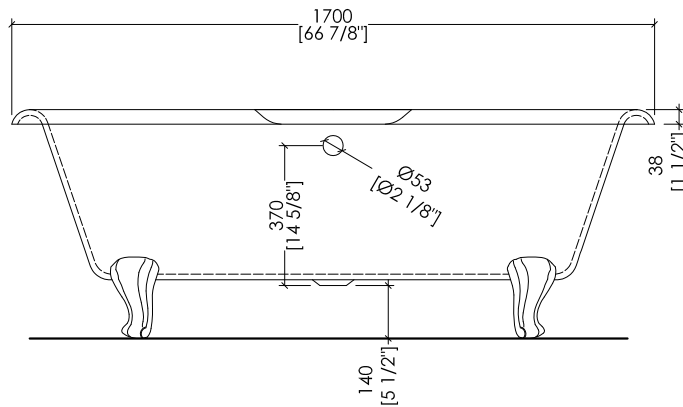

## DRAYCOTT

PIEDE MODELLO: DECÒ  
FOOT MODEL: DECÒ

2MRDRAYPDALDD; 2MRDRAYPDCRDD; 2MRDRAYPDOTDD; 2MRDRAYPDBIDD

- ▶ VASCA (SENZA FORI) CON PIEDI MODELLO DECÒ
- ▶ VASCA:
  - MATERIALE: ghisa
- ▶ FINITURA PIEDI: alluminio naturale, alluminio lucido, ottone lucido, smalto bianco
- ▶ TOLLERANZA:  $\pm 2\%$
- ▶ DIMENSIONE IMBALLO: mm 2000x900x1000 H
- ▶ PESO NETTO: 135.6 Kg
- ▶ PESO LORDO: 165.6 Kg
- ▶ VOLUME: 190 L

- ▶ BATHTUB (WITHOUT HOLES) WITH DECÒ MODEL FEET
- ▶ BATHTUB:
  - MATERIAL: cast iron
- ▶ FEET FINISH: natural aluminium, polished aluminium, polished brass, white enamel
- ▶ TOLERANCE:  $\pm 2\%$
- ▶ PACKAGING SIZE: inch 78 3/4"x 35 3/8"x 39 3/8" H
- ▶ NET WEIGHT: 298.9 Lbs
- ▶ GROSS WEIGHT: 365.1 Lbs
- ▶ VOLUME: 50.2 Gal

**N.B.** Tutte le misure sono in millimetri/pollici. Questo disegno è di proprietà Devon&Devon. Non può essere riprodotto o trasmesso a terzi senza autorizzazione.

**N.B.** All measurements are in millimetres/inch. This drawing is property of Devon&Devon. It may not be reproduced or transmitted to third parties without authorization.

- ▶ BATHTUB (WITH HOLES) WITH DECÒ MODEL FEET
- ▶ BATHTUB:
  - MATERIAL: cast iron
- ▶ FEET FINISH: natural aluminium, polished aluminium, polished brass, white enamel
- ▶ TOLERANCE: ± 2 %
- ▶ PACKAGING SIZE: inch 78 3/4"x 35 3/8"x 39 3/8" H
- ▶ NET WEIGHT: 298.9 Lbs
- ▶ GROSS WEIGHT: 365.1 Lbs
- ▶ VOLUME: 50.2 Gal