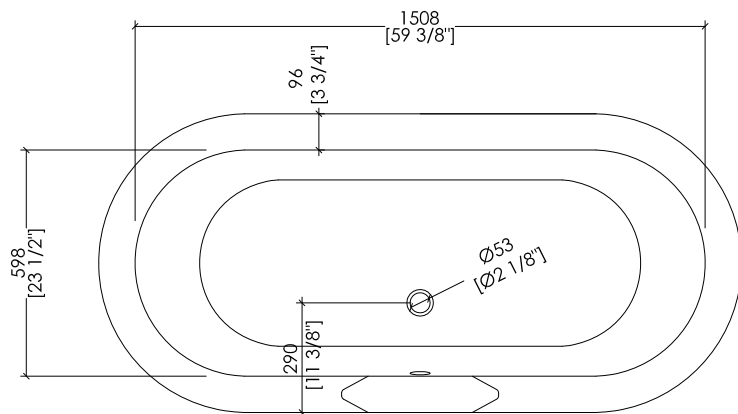

## DRAYCOTT

PIEDE MODELLO: DECÒ  
FOOT MODEL: DECÒ

2MRDRAYPDALDD; 2MRDRAYPDCRDD; 2MRDRAYPDOTDD; 2MRDRAYPDBIDD

- ▶ VASCA (SENZA FORI) CON PIEDI MODELLO DECÒ
- ▶ VASCA:
  - MATERIALE: ghisa
- ▶ FINITURA PIEDI: alluminio naturale, alluminio lucido, ottone lucido, smalto bianco
- ▶ TOLLERANZA:  $\pm 2\%$
- ▶ DIMENSIONE IMBALLO: mm 2000x900x1000 H
- ▶ PESO NETTO: 135.6 Kg
- ▶ PESO LORDO: 165.6 Kg
- ▶ VOLUME: 190 L

- ▶ BATHTUB (WITHOUT HOLES) WITH DECÒ MODEL FEET
- ▶ BATHTUB:
  - MATERIAL: cast iron
- ▶ FEET FINISH: natural aluminium, polished aluminium, polished brass, white enamel
- ▶ TOLERANCE:  $\pm 2\%$
- ▶ PACKAGING SIZE: inch 78 3/4"x 35 3/8"x 39 3/8" H
- ▶ NET WEIGHT: 298.9 Lbs
- ▶ GROSS WEIGHT: 365.1 Lbs
- ▶ VOLUME: 50.2 Gal

**N.B.** Tutte le misure sono in millimetri/pollici. Questo disegno è di proprietà Devon&Devon. Non può essere riprodotto o trasmesso a terzi senza autorizzazione.

**N.B.** All measurements are in millimetres/inch. This drawing is property of Devon&Devon. It may not be reproduced or transmitted to third parties without authorization.

- ▶ BATHTUB (WITH HOLES) WITH DECÒ MODEL FEET
- ▶ BATHTUB:
  - MATERIAL: cast iron
- ▶ FEET FINISH: natural aluminium, polished aluminium, polished brass, white enamel
- ▶ TOLERANCE: ± 2 %
- ▶ PACKAGING SIZE: inch 78 3/4"x 35 3/8"x 39 3/8" H
- ▶ NET WEIGHT: 298.9 Lbs
- ▶ GROSS WEIGHT: 365.1 Lbs
- ▶ VOLUME: 50.2 Gal