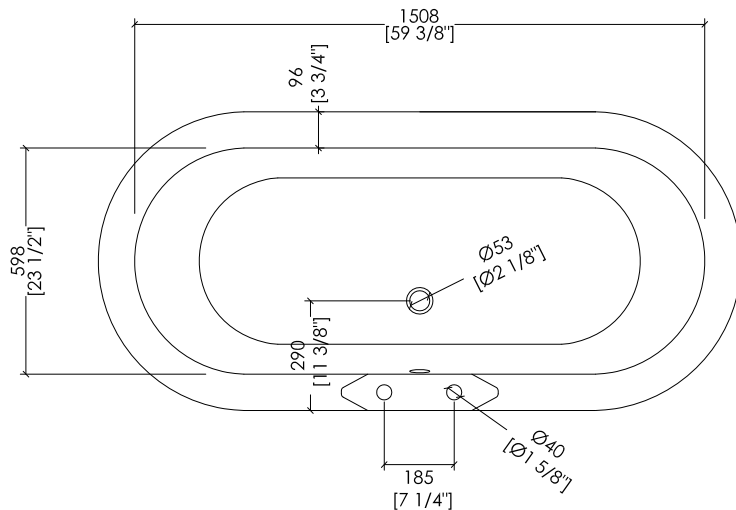

Devon&Devon

DRAYCOTT

PIEDE MODELLO: DECÒ
FOOT MODEL: DECÒ

2MRDRAYFPDALDD; 2MRDRAYFPDCRDD; 2MRDRAYFPDOTDD; 2MRDRAYFPDBIDD

- VASCA (CON FORI) CON PIEDI MODELLO DECÒ
- VASCA:
  - MATERIALE: ghisa
- FINITURA PIEDI: alluminio naturale, alluminio lucido, ottone lucido, smalto bianco
- TOLLERANZA: ± 2 %
- DIMENSIONE IMBALLO: mm 2000x900x1000 H
- PESO NETTO: 135.6 Kg
- PESO LORDO: 165.6 Kg
- VOLUME: 190 L

- BATHTUB (WITH HOLES) WITH DECÒ MODEL FEET
- BATHTUB:
  - MATERIAL: cast iron
- FEET FINISH: natural aluminium, polished aluminium, polished brass, white enamel
- TOLERANCE: ± 2 %
- PACKAGING SIZE: inch 78 3/4"x 35 3/8"x 39 3/8" H
- NET WEIGHT: 298.9 Lbs
- GROSS WEIGHT: 365.1 Lbs
- VOLUME: 50.2 Gal

N.B. Tutte le misure sono in millimetri/pollici. Questo disegno è di proprietà Devon&Devon. Non può essere riprodotto o trasmesso a terzi senza autorizzazione.

N.B. All measurements are in millimetres/inch. This drawing is property of Devon&Devon. It may not be reproduced or transmitted to third parties without authorization.