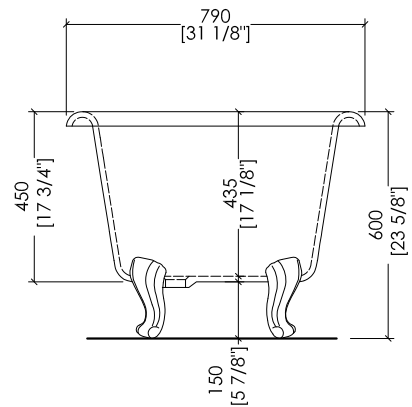

## DRAYCOTT

PIEDE MODELLO: DECÒ  
FOOT MODEL: DECÒ

2MRDRAYPDALDD; 2MRDRAYPDCRDD; 2MRDRAYPDOTDD; 2MRDRAYPDBIDD

- ▶ VASCA (SENZA FORI) CON PIEDI MODELLO DECÒ
- ▶ VASCA:
  - MATERIALE: ghisa
- ▶ FINITURA PIEDI: alluminio naturale, alluminio lucido, ottone lucido, smalto bianco
- ▶ TOLLERANZA:  $\pm 2\%$
- ▶ DIMENSIONE IMBALLO: mm 2000x900x1000 H
- ▶ PESO NETTO: 135.6 Kg
- ▶ PESO LORDO: 165.6 Kg
- ▶ VOLUME: 190 L

- ▶ BATHTUB (WITHOUT HOLES) WITH DECÒ MODEL FEET
- ▶ BATHTUB:
  - MATERIAL: cast iron
- ▶ FEET FINISH: natural aluminium, polished aluminium, polished brass, white enamel
- ▶ TOLERANCE:  $\pm 2\%$
- ▶ PACKAGING SIZE: inch 78 3/4"x 35 3/8"x 39 3/8" H
- ▶ NET WEIGHT: 298.9 Lbs
- ▶ GROSS WEIGHT: 365.1 Lbs
- ▶ VOLUME: 50.2 Gal

**N.B.** Tutte le misure sono in millimetri/pollici. Questo disegno è di proprietà Devon&Devon. Non può essere riprodotto o trasmesso a terzi senza autorizzazione.

**N.B.** All measurements are in millimetres/inch. This drawing is property of Devon&Devon. It may not be reproduced or transmitted to third parties without authorization.

- ▶ BATHTUB (WITH HOLES) WITH DECÒ MODEL FEET
- ▶ BATHTUB:
  - MATERIAL: cast iron
- ▶ FEET FINISH: natural aluminium, polished aluminium, polished brass, white enamel
- ▶ TOLERANCE: ± 2 %
- ▶ PACKAGING SIZE: inch 78 3/4"x 35 3/8"x 39 3/8" H
- ▶ NET WEIGHT: 298.9 Lbs
- ▶ GROSS WEIGHT: 365.1 Lbs
- ▶ VOLUME: 50.2 Gal