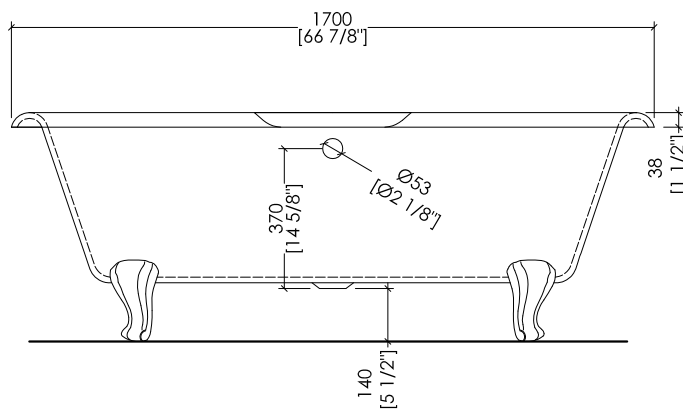

Devon&Devon

DRAYCOTT

PIEDE MODELLO: DECÒ
FOOT MODEL: DECÒ

2MRDRAYFPDALDD; 2MRDRAYFPDCRDD; 2MRDRAYFPDOTDD; 2MRDRAYFPDBIDD

- VASCA (CON FORI) CON PIEDI MODELLO DECÒ
- VASCA:
  - MATERIALE: ghisa
- FINITURA PIEDI: alluminio naturale, alluminio lucido, ottone lucido, smalto bianco
- TOLLERANZA: ± 2 %
- DIMENSIONE IMBALLO: mm 2000x900x1000 H
- PESO NETTO: 135.6 Kg
- PESO LORDO: 165.6 Kg
- VOLUME: 190 L

- BATHTUB (WITH HOLES) WITH DECÒ MODEL FEET
- BATHTUB:
  - MATERIAL: cast iron
- FEET FINISH: natural aluminium, polished aluminium, polished brass, white enamel
- TOLERANCE: ± 2 %
- PACKAGING SIZE: inch 78 3/4"x 35 3/8"x 39 3/8" H
- NET WEIGHT: 298.9 Lbs
- GROSS WEIGHT: 365.1 Lbs
- VOLUME: 50.2 Gal

N.B. Tutte le misure sono in millimetri/pollici. Questo disegno è di proprietà Devon&Devon. Non può essere riprodotto o trasmesso a terzi senza autorizzazione.

N.B. All measurements are in millimetres/inch. This drawing is property of Devon&Devon. It may not be reproduced or transmitted to third parties without authorization.