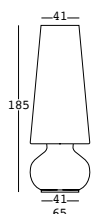

8454

A4304 Kit luce alto per interni
Indoor light kit high

A4305 Kit luce alto per esterni
Outdoor light kit high

GROSS WEIGHT:

kg 27,6

ACCESSORIES:

A4197

Base di stabilizzazione/
Stability base