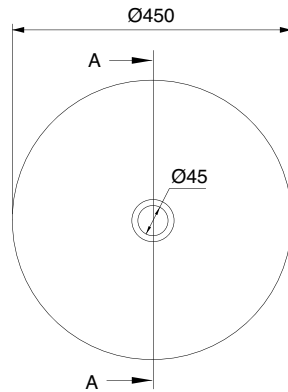

MIZU 45A

Art. 9006 - Ø45 Cm - 9 Kg - 13 L.

Lavabo da incasso

Built-in washbasin

Lavabo encastré

Einbauwaschbecken

Lavabo de encaje

Раковина умывальника встраиваемая

DIMA - TEMPLATE
GABARIT - SCHABLONE
PLANTILLA - ШАБЛОН

SEZIONE A-A

Tolleranza dimensioni ± 5%

Dimension tolerance ± 5%