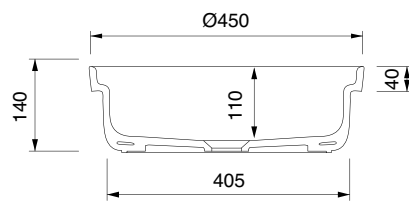

MIZU 45A

Art. 9006 - Ø45 Cm - 9 Kg - 13 L.

Lavabo da incasso

Built-in washbasin

Lavabo encastré

Einbauwaschbecken

Lavabo de encaje

Раковина умывальника встраиваемая

DIMA - TEMPLATE
GABARIT - SCHABLONE
PLANTILLA - ШАБЛОН

SEZIONE A-A

Tolleranza dimensioni ± 5%

Dimension tolerance ± 5%