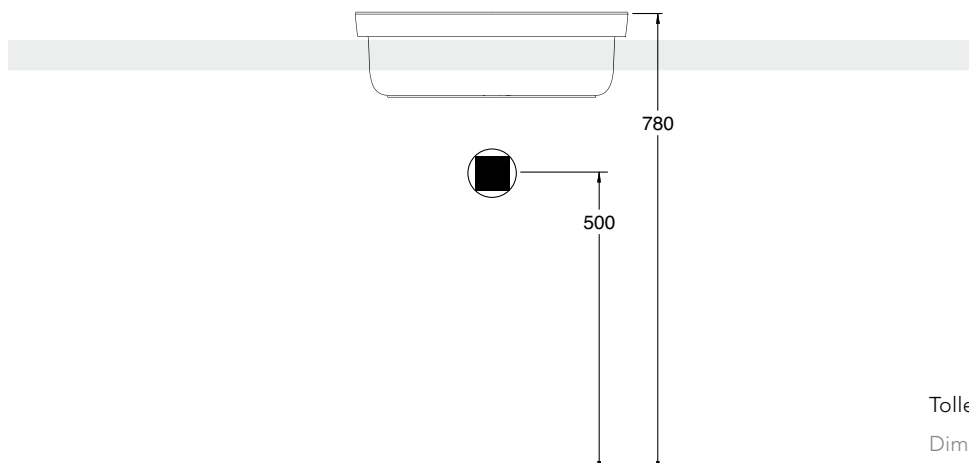

MIZU 45A

Art. 9006 - Ø45 Cm - 9 Kg - 13 L.

Lavabo da incasso

Built-in washbasin

Lavabo encastré

Einbauwaschbecken

Lavabo de encaje

Раковина умывальника встраиваемая

DIMA - TEMPLATE
GABARIT - SCHABLONE
PLANTILLA - ШАБЛОН

SEZIONE A-A

Tolleranza dimensioni ± 5%

Dimension tolerance ± 5%