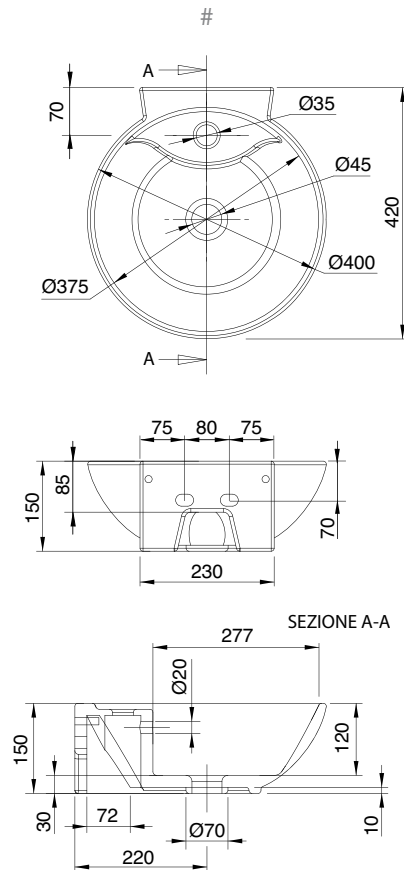

SFERA R

Art. 8009/R - 40 x 42 Cm - 9 Kg - 4 L.

Lavabo da appoggio o sospeso, predisposto per rubinetteria monoforo

Lay-on or wall-mounted washbasin, configured for single-hole tap set

Lavabo à poser ou suspendu, conçu pour robinetterie monotrou

Aufsatz-oder Hängewaschbecken, ausgelegt für 1-Loch-Armatur

Lavabo de apoyo o suspendido con predisposición para grifería monoforo

Раковина умывальника накладная или подвесная с одним отверстием под смеситель

Tolleranza dimensioni $\pm 5\%$

Dimension tolerance $\pm 5\%$