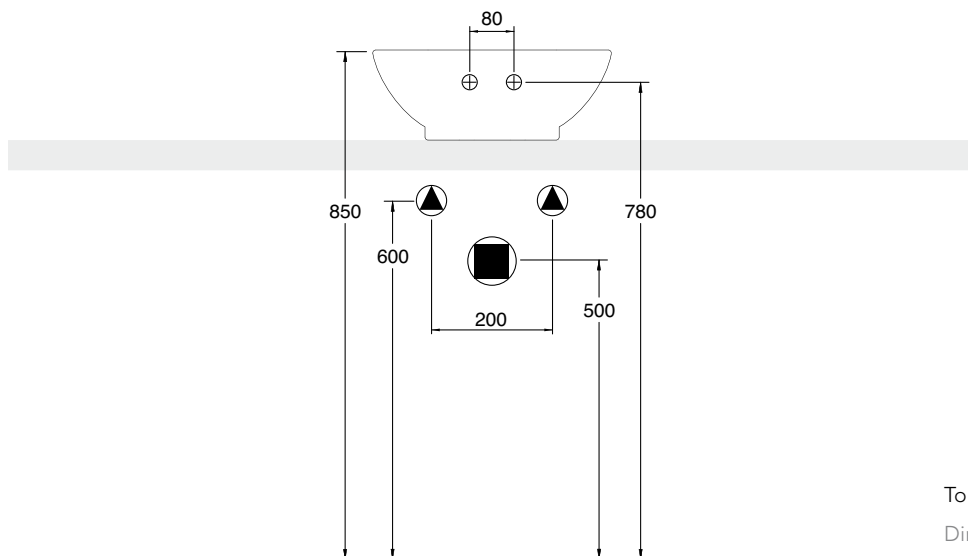

SFERA R

Art. 8009/R - 40 x 42 Cm - 9 Kg - 4 L.

Lavabo da appoggio o sospeso, predisposto per rubinetteria monoforo

Lay-on or wall-mounted washbasin, configured for single-hole tap set

Lavabo à poser ou suspendu, conçu pour robinetterie monotrou

Aufsatz-oder Hängewaschbecken, ausgelegt für 1-Loch-Armatur

Lavabo de apoyo o suspendido con predisposición para grifería monoforo

Раковина умывальника накладная или подвесная с одним отверстием под смеситель

Tolleranza dimensioni $\pm 5\%$

Dimension tolerance $\pm 5\%$