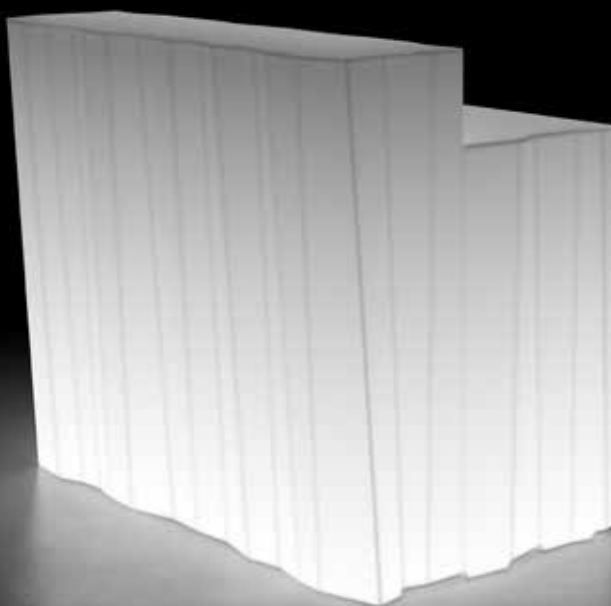

frozen desk light

design Matteo Ragni +
Maurizio Prina