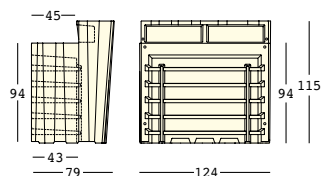

STRUTTURA/STRUCTURE

PE - Polietilene/Polyethylene
colore base/basic colour

8308

8320 (VERS. 1)

8321 (VERS. 2)

98

GROSS WEIGHT:

8308 kg 52,2

8320 kg 66,9

8321 kg 67,4

DETAILS:

Piedini regolabili/
Adjustable feet

Kit di fissaggio/
Fixing kit

Profilo in alluminio/
Aluminum rod

Compreso di kit viti
di fissaggio e profilo /
Including fixing screws /
and profile kit

ACCESSORIES:

A4656

Sistema di fissaggio a
terra/Fixing kit system

Da 1 a 3 Kit Luce/
1 to 3 Light Kit

KIT LUCE/LIGHT KIT

A4182 kit luce LED per esterni/outdoor LED light kit

A4688 kit luce LED naturale per esterni
outdoor natural LED light kit

A4722 kit luce LED RGB per esterni con telecomando
outdoor RGB LED light kit w/remote control

A4724 kit luce LED RGB per esterni
Outdoor RGB LED light kit

A4307 kit luce LED RGB per interni/esterni con telec.
Indoor/outdoor RGB LED light kit w/remote control

A4447 kit luce LED RGB per interni/esterni senza
trasformatore con telec./Indoor/outdoor RGB LED
light kit without transformer w/remote control