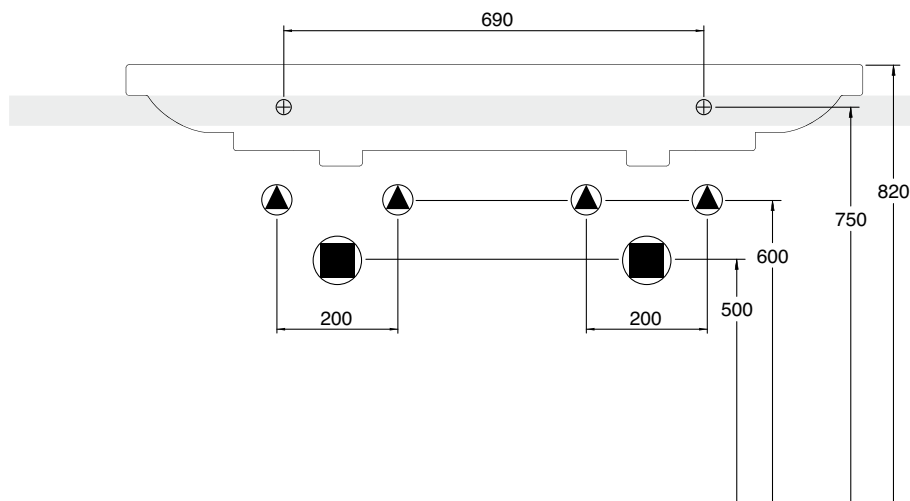

ML 120 x 47

Art. 3006 - 122 x 47 Cm - 30 Kg - 4 L.

Lavabo da incasso o sospeso, predisposto per rubinetteria monoforo, su richiesta tre fori o senza fori rubinetteria

Built-in or wall-mounted washbasin, configured for single-hole tap set, on request, available with three holes or without holes for tap set

Lavabo encastré ou suspendu, conçu pour robinetterie monotrou, disponible sur demande avec trois trous ou aucun trou de robinetterie

Einbau-oder Hängewaschbecken, ausgelegt für 1-Loch-Armatur, auf Anfrage drei oder ohne Armaturlöcher

Lavabo de encaje o suspendido con predisposición para grifería monoforo o sobre pedido con tre foros o ningun para grifería

Раковина умывальника встраиваемая или подвесная с одним отверстием под смеситель. По запросу поставляется с тремя отверстиями под краны или без отверстий

DIMA - TEMPLATE
GABARIT - SCHABLONE
PLANTILLA - ШАБЛОН

Tolleranza dimensioni $\pm 5\%$

Dimension tolerance $\pm 5\%$