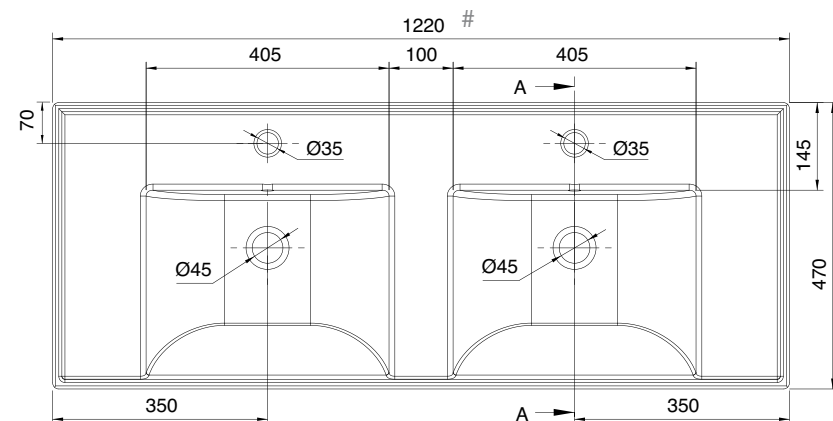

ML 120 x 47

Art. 3006 - 122 x 47 Cm - 30 Kg - 4 L.

Lavabo da incasso o sospeso, predisposto per rubinetteria monoforo, su richiesta tre fori o senza fori rubinetteria

Built-in or wall-mounted washbasin, configured for single-hole tap set, on request, available with three holes or without holes for tap set

Lavabo encastré ou suspendu, conçu pour robinetterie monotrou, disponible sur demande avec trois trous ou aucun trou de robinetterie

Einbau-oder Hängewaschbecken, ausgelegt für 1-Loch-Armatur, auf Anfrage drei oder ohne Armaturlöcher

Lavabo de encaje o suspendido con predisposición para grifería monoforo o sobre pedido con tre foros o ningun para grifería

Раковина умывальника встраиваемая или подвесная с одним отверстием под смеситель. По запросу поставляется с тремя отверстиями под краны или без отверстий

DIMA - TEMPLATE
GABARIT - SCHABLONE
PLANTILLA - ШАБЛОН

Tolleranza dimensioni $\pm 5\%$

Dimension tolerance $\pm 5\%$