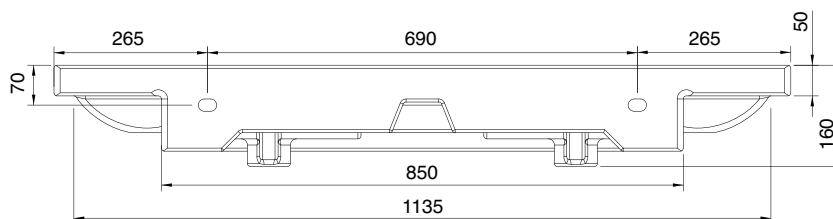

ML 120 x 47

Art. 3006 - 122 x 47 Cm - 30 Kg - 4 L.

Lavabo da incasso o sospeso, predisposto per rubinetteria monoforo, su richiesta tre fori o senza fori rubinetteria

Built-in or wall-mounted washbasin, configured for single-hole tap set, on request, available with three holes or without holes for tap set

Lavabo encastré ou suspendu, conçu pour robinetterie monotrou, disponible sur demande avec trois trous ou aucun trou de robinetterie

Einbau-oder Hängewaschbecken, ausgelegt für 1-Loch-Armatur, auf Anfrage drei oder ohne Armaturlöcher

Lavabo de encaje o suspendido con predisposición para grifería monoforo o sobre pedido con tre foros o ningun para grifería

Раковина умывальника встраиваемая или подвесная с одним отверстием под смеситель. По запросу поставляется с тремя отверстиями под краны или без отверстий

DIMA - TEMPLATE
GABARIT - SCHABLONE
PLANTILLA - ШАБЛОН

Tolleranza dimensioni $\pm 5\%$

Dimension tolerance $\pm 5\%$