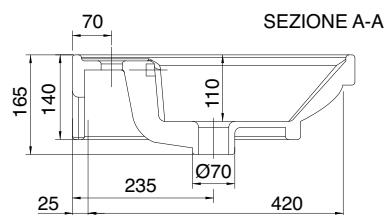

ML 120 x 47

Art. 3006 - 122 x 47 Cm - 30 Kg - 4 L.

Lavabo da incasso o sospeso, predisposto per rubinetteria monoforo, su richiesta tre fori o senza fori rubinetteria

Built-in or wall-mounted washbasin, configured for single-hole tap set, on request, available with three holes or without holes for tap set

Lavabo encastré ou suspendu, conçu pour robinetterie monotrou, disponible sur demande avec trois trous ou aucun trou de robinetterie

Einbau-oder Hängewaschbecken, ausgelegt für 1-Loch-Armatur, auf Anfrage drei oder ohne Armaturlöcher

Lavabo de encaje o suspendido con predisposición para grifería monoforo o sobre pedido con tre foros o ningun para grifería

Раковина умывальника встраиваемая или подвесная с одним отверстием под смеситель. По запросу поставляется с тремя отверстиями под краны или без отверстий

DIMA - TEMPLATE
GABARIT - SCHABLONE
PLANTILLA - ШАБЛОН

Tolleranza dimensioni $\pm 5\%$

Dimension tolerance $\pm 5\%$