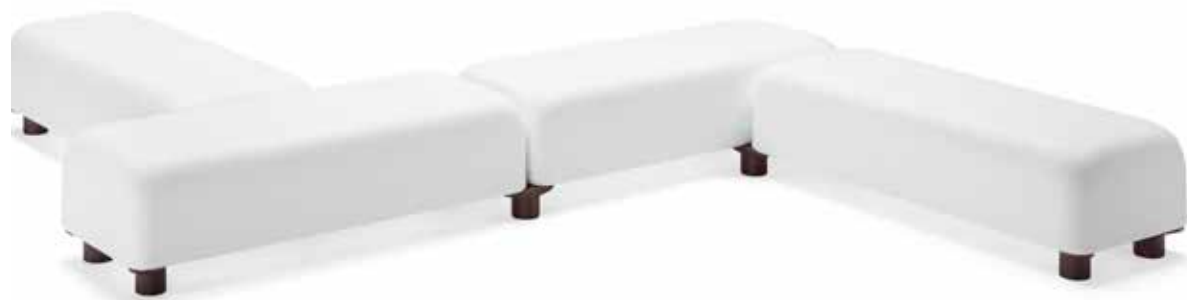

## STRUTTURA/STRUCTURE

PE - Polietilene/Polyethylene  
colore base/basic colour

6412

## PIEDI/FEET

PE - Polietilene/Polyethylene  
colore base/basic colour

A4651

A4727