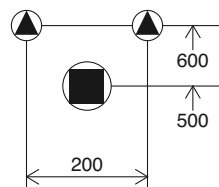

Tolleranza dimensioni $\pm 5\%$
Dimension tolerance $\pm 5\%$