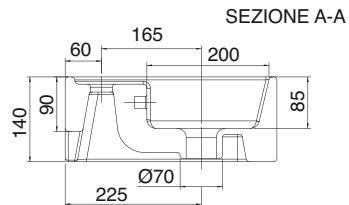

TEOREMA 40X35R

Art. 5001 - 41 x 35 Cm - 10 Kg - 2 L.

Lavabo da appoggio o sospeso, predisposto per rubinetteria monoforo, su richiesta tre fori o senza fori rubinetteria

Lay-on or wall-mounted washbasin, configured for single-hole tap set, on request, available with three holes or without holes for tap set

Lavabo à poser ou suspendu, conçu pour robinetterie monotrou, disponible sur demande avec trois trous ou aucun trou de robinetterie

Aufsatz-oder Hängewaschbecken, ausgelegt für 1-Loch-Armatur, auf Anfrage drei oder ohne Armaturlöcher

Lavabo de apoyo o suspendido con predisposición para grifería monoforo o sobre pedido con tre foros o ningun para grifería

Раковина умывальника накладная или подвесная с одним отверстием под смеситель. По запросу поставляется с тремя отверстиями под краны или без отверстий

TOPS

NEW LINE:

Art. 520 - Art. 521 - Art. 522

Tolleranza dimensioni $\pm 5\%$
Dimension tolerance $\pm 5\%$