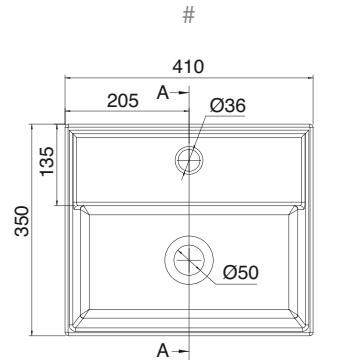

TEOREMA 40X35R

Art. 5001 - 41 x 35 Cm - 10 Kg - 2 L.

Lavabo da appoggio o sospeso, predisposto per rubinetteria monoforo, su richiesta tre fori o senza fori rubinetteria

Lay-on or wall-mounted washbasin, configured for single-hole tap set, on request, available with three holes or without holes for tap set

Lavabo à poser ou suspendu, conçu pour robinetterie monotrou, disponible sur demande avec trois trous ou aucun trou de robinetterie

Aufsatz-oder Hängewaschbecken, ausgelegt für 1-Loch-Armatur, auf Anfrage drei oder ohne Armaturlöcher

Lavabo de apoyo o suspendido con predisposición para grifería monoforo o sobre pedido con tre foros o ningun para grifería

Раковина умывальника накладная или подвесная с одним отверстием под смеситель. По запросу поставляется с тремя отверстиями под краны или без отверстий

TOPS

NEW LINE:

Art. 520 - Art. 521 - Art. 522

Tolleranza dimensioni $\pm 5\%$
Dimension tolerance $\pm 5\%$