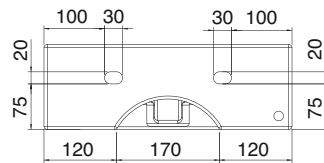

TEOREMA 40X35R

Art. 5001 - 41 x 35 Cm - 10 Kg - 2 L.

Lavabo da appoggio o sospeso, predisposto per rubinetteria monoforo, su richiesta tre fori o senza fori rubinetteria

Lay-on or wall-mounted washbasin, configured for single-hole tap set, on request, available with three holes or without holes for tap set

Lavabo à poser ou suspendu, conçu pour robinetterie monotrou, disponible sur demande avec trois trous ou aucun trou de robinetterie

Aufsatz-oder Hängewaschbecken, ausgelegt für 1-Loch-Armatur, auf Anfrage drei oder ohne Armaturlöcher

TOPS

NEW LINE:

Art. 520 - Art. 521 - Art. 522

Tolleranza dimensioni $\pm 5\%$
Dimension tolerance $\pm 5\%$