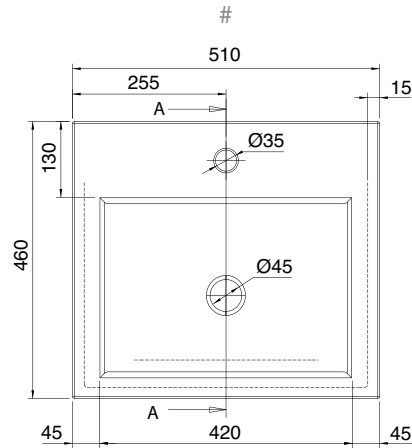

SQUARE 50A

Art. 8025/A - 51 x 46 Cm - 17 Kg - 3 L.

Lavabo da incasso, predisposto per rubinetteria monoforo

Built-in washbasin, configured for single-hole tap set

Lavabo encastré, conçu pour robinetterie monotrou

Einbauwaschbecken, ausgelegt für 1-Loch-Armatur

Lavabo de encaje con predisposición para grifería monoforo

Раковина умывальника встраиваемая с одним отверстием под смеситель

TOPS

NEW LINE:

Art. 520 - Art. 521 - Art. 522

DIMA - TEMPLATE
GABARIT - SCHABLONE
PLANTILLA - ШАБЛОН

Tolleranza dimensioni $\pm 5\%$

Dimension tolerance $\pm 5\%$