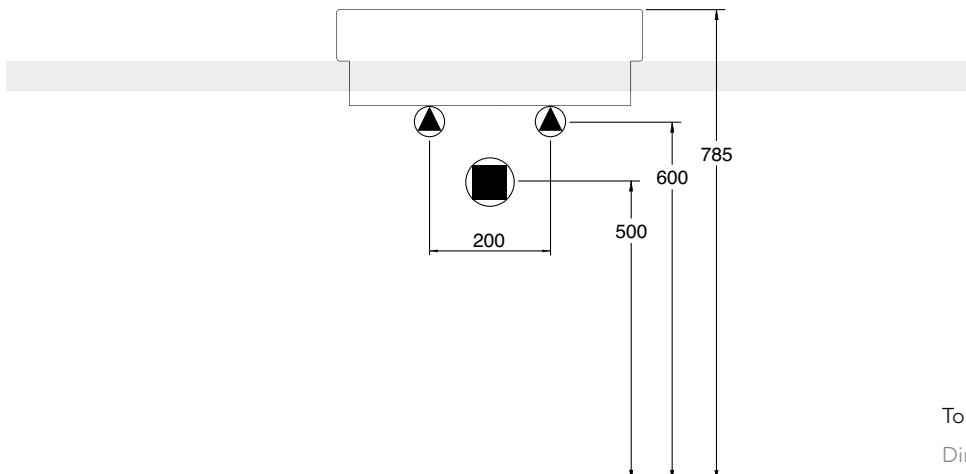

SQUARE 50A

Art. 8025/A - 51 x 46 Cm - 17 Kg - 3 L.

Lavabo da incasso, predisposto per rubinetteria monoforo

Built-in washbasin, configured for single-hole tap set

Lavabo encastré, conçu pour robinetterie monotrou

Einbauwaschbecken, ausgelegt für 1-Loch-Armatur

Lavabo de encaje con predisposición para grifería monoforo

Раковина умывальника встраиваемая с одним отверстием под смеситель

TOPS

NEW LINE:

Art. 520 - Art. 521 - Art. 522

DIMA - TEMPLATE
GABARIT - SCHABLONE
PLANTILLA - ШАБЛОН

Tolleranza dimensioni $\pm 5\%$

Dimension tolerance $\pm 5\%$