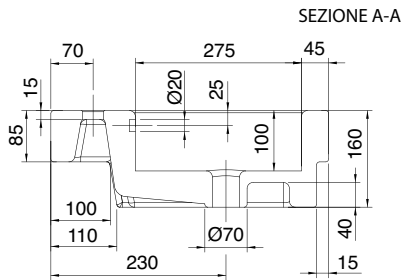

SQUARE 50A

Art. 8025/A - 51 x 46 Cm - 17 Kg - 3 L.

Lavabo da incasso, predisposto per rubinetteria monoforo

Built-in washbasin, configured for single-hole tap set

Lavabo encastré, conçu pour robinetterie monotrou

Einbauwaschbecken, ausgelegt für 1-Loch-Armatur

Lavabo de encaje con predisposición para grifería monoforo

Раковина умывальника встраиваемая с одним отверстием под смеситель

TOPS

NEW LINE:

Art. 520 - Art. 521 - Art. 522

DIMA - TEMPLATE
GABARIT - SCHABLONE
PLANTILLA - ШАБЛОН

Tolleranza dimensioni $\pm 5\%$

Dimension tolerance $\pm 5\%$