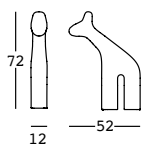

raffa

design Giulio Iacchetti

STRUTTURA/STRUCTURE

PE - Polietilene/Polyethylene
colore base/basic colour

RAFFA BIG

RAFFA MEDIUM

6390 - RAFFA BIG

6391 - RAFFA MEDIUM

A6 C2 L4 11

GROSS WEIGHT:

6390 kg 2,1

6391 kg 1,1