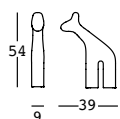

raffa

design Giulio Iacchetti

STRUTTURA/STRUCTURE

PE - Polietilene/Polyethylene
colore base/basic colour

RAFFA BIG

RAFFA MEDIUM

6390 - RAFFA BIG

6391 - RAFFA MEDIUM

A6 C2 L4 11

GROSS WEIGHT:

6390 kg 2,1

6391 kg 1,1