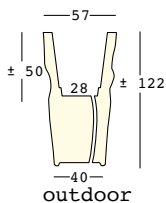

A4183 kit luce LED per interni/indoor LED light kit

A4689 kit luce LED naturale per interni
indoor natural LED light kit

A4182 kit luce LED per esterni/outdoor LED light kit

A4688 kit luce LED naturale per esterni
outdoor natural LED light kit

A4721 kit luce LED RGB per interni con telecomando
indoor RGB LED light kit w/remote control

A4723 kit luce LED RGB per interni
Indoor RGB LED light kit

A4722 kit luce LED RGB per esterni con telecomando
outdoor RGB LED light kit w/remote control

A4724 kit luce LED RGB per esterni
Outdoor RGB LED light kit

A4307 kit luce LED RGB per interni/esterni con telec.
Indoor/outdoor RGB LED light kit w/remote control

A4447 kit luce LED RGB per interni/esterni senza
trasformatore con telec./Indoor/outdoor RGB LED
light kit without transformer w/remote control

GROSS WEIGHT:

kg 18,3

DETAILS:

OUTDOOR version:

Tubo di drenaggio/
Drainage tube

ACCESSORIES:

Necessita di/Needs:

A4197

Base di stabilizzazione/
Stability base

A4194

Base di stabilizzazione
e fissaggio/Stability
and ground fixing base