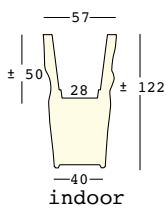

8247 - indoor

9247 - outdoor