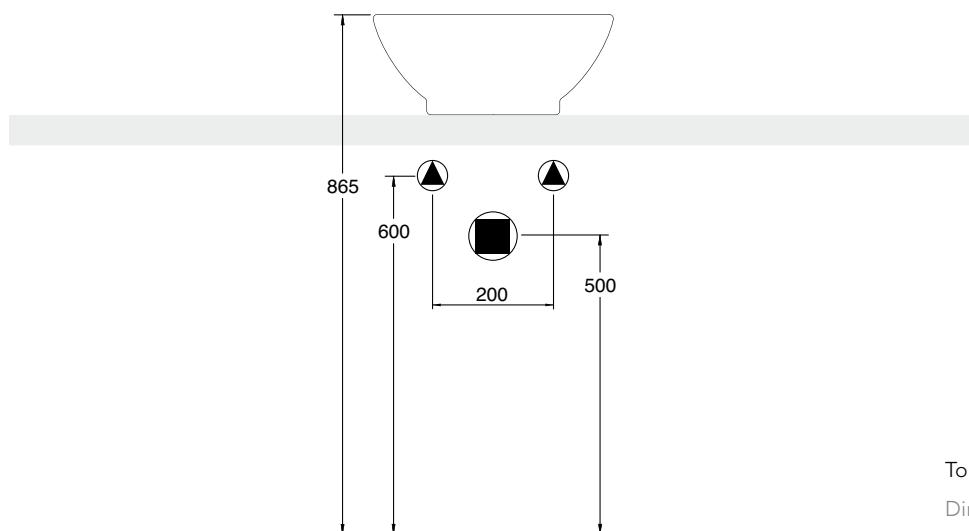

LUNA

Art. 8003 - Ø40 Cm - 8 Kg - 4 L.

Lavabo da appoggio, predisposto per rubinetteria monoforo

Lay-on washbasin, configured for single-hole tap set

Lavabo à poser, conçu pour robinetterie monotrou

Aufsatzwaschbecken, ausgelegt für 1-Loch-Armatur

Lavabo de apojo con predisposición para grifería monoforo

Раковина умывальника накладная с одним отверстием под смеситель

Tolleranza dimensioni $\pm 5\%$

Dimension tolerance $\pm 5\%$