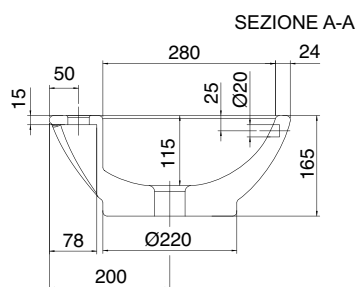

LUNA

Art. 8003 - Ø40 Cm - 8 Kg - 4 L.

Lavabo da appoggio, predisposto per rubinetteria monoforo

Lay-on washbasin, configured for single-hole tap set

Lavabo à poser, conçu pour robinetterie monotrou

Aufsatzwaschbecken, ausgelegt für 1-Loch-Armatur

Lavabo de apojo con predisposición para grifería monoforo

Раковина умывальника накладная с одним отверстием под смеситель

Tolleranza dimensioni $\pm 5\%$

Dimension tolerance $\pm 5\%$