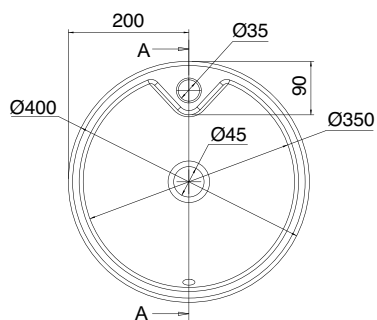

LUNA

Art. 8003 - Ø40 Cm - 8 Kg - 4 L.

Lavabo da appoggio, predisposto per rubinetteria monoforo

Lay-on washbasin, configured for single-hole tap set

Lavabo à poser, conçu pour robinetterie monotrou

Aufsatzwaschbecken, ausgelegt für 1-Loch-Armatur

Lavabo de apojo con predisposición para grifería monoforo

Раковина умывальника накладная с одним отверстием под смеситель

Tolleranza dimensioni $\pm 5\%$

Dimension tolerance $\pm 5\%$