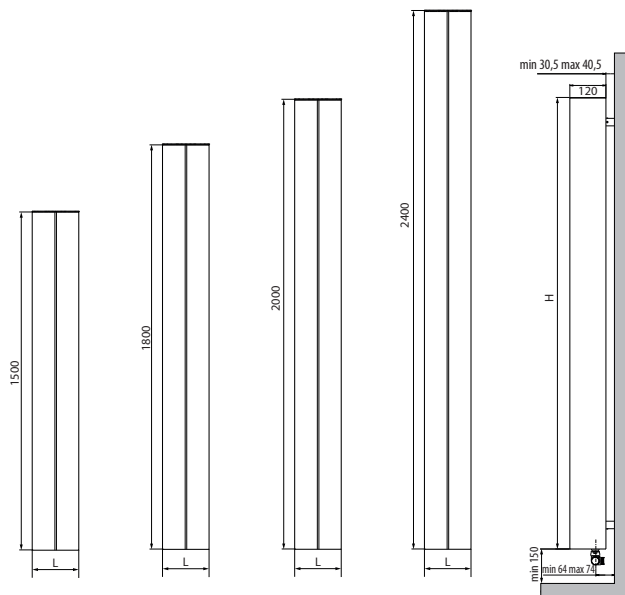

OTTOLUNGO WALL

design by Gabriele e Oscar Buratti

Interasse dal centro foro al muro 64/74 mm.
Distance between hole center and wall 64/74 mm.
Distance du centre du trou au mur 64/74 mm.
Abstand zwischen Lochmitte und Wand 64/74 mm.
Distancia entre el centro del agujero y el muro 64/74 mm.
Расстояние между центром отверстия и стеной - 64/74 мм.

codice code code Artikel Nr. codigo код	altezza height hauteur Höhe altura высота	larghezza width largeur Breite ancho ширина	interasse distance between bars entraxe Achsabstand distancia entre centros межцентровое расстояние	peso weight poids Gewicht peso вес	output мощность 75/65-20 watt*	Watt = Kcal/h ÷ 0,860 Kcal/h = Watt × 0,860	
						output мощность 55/45-20 watt*	output мощность 55/45-24 watt*
	H mm	L mm	I mm	Kg	Δt50	Δt30	Δt26
FOTW15210...	1500	210	50	12	525	269	227
FOTW18210...	1800	210	50	14	630	323	273
FOTW20210...	2000	210	50	16	700	359	303
FOTW24210...	2400	210	50	19	840	430	364

codice code code Artikel Nr. codigo код	larghezza width largeur Breite ancho ширина
151153	410

Pomolo in faggio naturale **a richiesta** - Non montato
Knob in natural Beechwood **on request** - Not assembled
Bouton en Hêtre naturel **sur demande** - Non montée
Knopf Buche natur **auf Anfrage** - Nicht montiert
Pomo en Haya natural **bajo pedido** - No instalado
Крючок из натурального бука **по запросу** - Не установлен