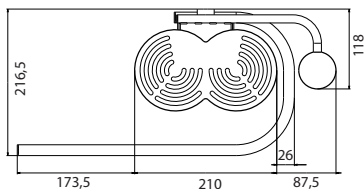

codice code code Artikel Nr. codigo код	altezza height hauteur Höhe altura высота	larghezza width largeur Breite ancho ширина	interasse distance between bars entraxe Achsabstand distancia entre centros межцентровое расстояние	peso weight poids Gewicht peso вес	output мощность 75/65-20 watt*	Watt = Kcal/h ÷ 0,860 Kcal/h = Watt × 0,860	
						output мощность 55/45-20 watt*	output мощность 55/45-24 watt*
	H mm	L mm	I mm	Kg	Δt50	Δt30	Δt26
FOTW15210...	1500	210	50	12	525	269	227
FOTW18210...	1800	210	50	14	630	323	273
FOTW20210...	2000	210	50	16	700	359	303
FOTW24210...	2400	210	50	19	840	430	364

Pressione di esercizio: 8 bar
Materiale: Alluminio

Working pressure: 8 bar.
Material: aluminium

Pression d'exercice: 8 bars
Matériel: aluminium

Betriebsdruck: 8 bar
Material: Aluminium

Presión de trabajo: 8 bar
Material: Aluminio

codice code code Artikel Nr. codigo код	larghezza width largeur Breite ancho ширина
151153	410

Pomolo in faggio naturale **a richiesta** - Non montato
Knob in natural Beechwood **on request** - Not assembled
Bouton en Hêtre naturel **sur demande** - Non montée
Knopf Buche natur **auf Anfrage** - Nicht montiert
Pomo en Haya natural **bajo pedido** - No instalado
Крючок из натурального бука **по запросу** - Не установлен