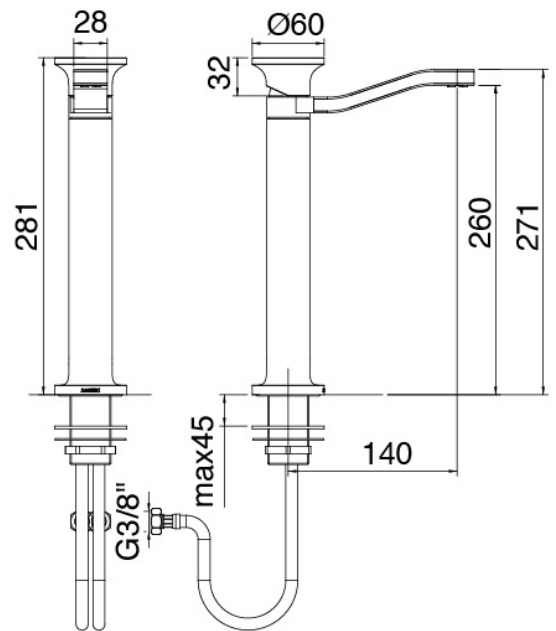

JK21 Mono - Miscelatore lavabo

Codice kit: 2700 MLX-030

Miscelatore lavabo senza scarico

Componenti

Miscelatore monocomando

Cod: 27001099A00

Miscelatore lavabo con bocca girevole senza scarico -
140xh260mm

Disco manetta

Cod: 2700PA01A00

Disco per manetta lavabobidet da piano

Finiture disponibili:

finiture speciali su richiesta salvo quantitativi minimi di ordine garantiti

acciaio spazzolato

ASAS