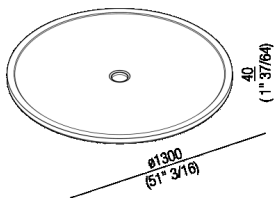

Piatto doccia
 ADOC1300PG

design RD Agape, 2019

Piatto doccia tondo realizzato in marmo Petit
 Granit.

Finiture

Petit Granit

Materiali

Marmo

Piatto doccia tondo realizzato in marmo Petit Granit. Amuleto è compreso di sifone con piastra di copertura dello scarico in ABS cromato.

Altezza:	4 cm	1" 37/64 inches
Diametro:	130 cm	51" 3/16 inches

Note: Per un'installazione più agevole, si suggerisce l'utilizzo del pozzetto AKITPZVAS.

Dimensioni principali

Quote di montaggio