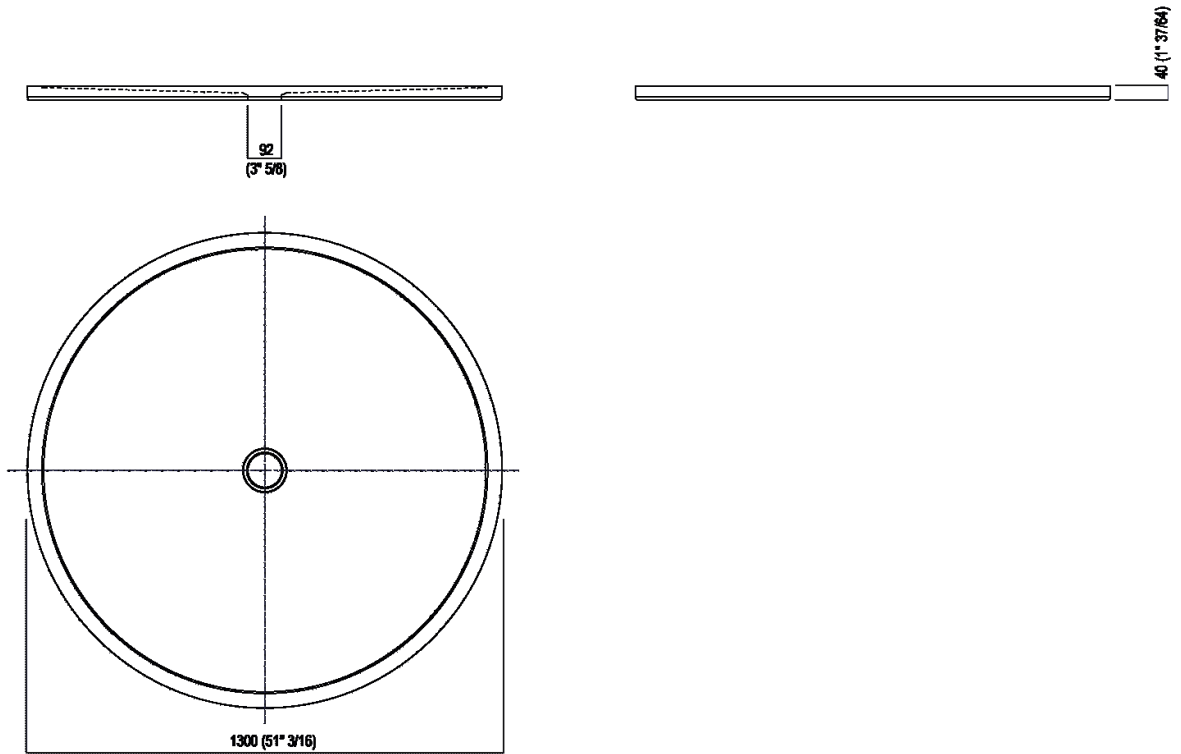

Piatto doccia
 ADOC1300PG

design RD Agape, 2019

Piatto doccia tondo realizzato in marmo Petit
 Granit.

Finiture

Petit Granit

Materiali

Marmo

Piatto doccia tondo realizzato in marmo Petit Granit. Amuleto è compreso di sifone con piastra di copertura dello scarico in ABS cromato.

Altezza:	4 cm	1" 37/64 inches
Diametro:	130 cm	51" 3/16 inches

Note: Per un'installazione più agevole, si suggerisce l'utilizzo del pozzetto AKITPZVAS.

Dimensioni principali

Quote di montaggio