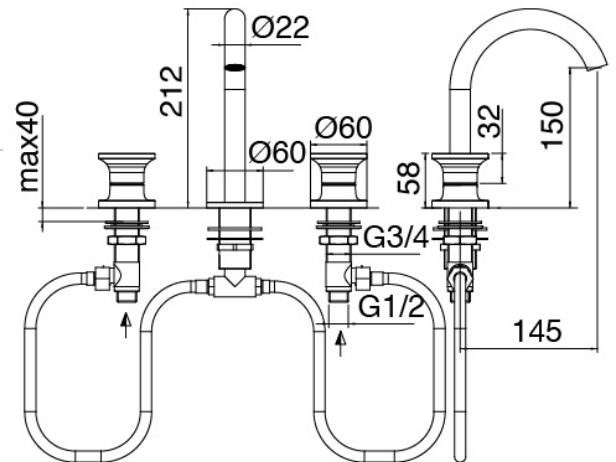

Modern - Rubinetteria lavabo tradizionale

Codice kit: 2701 BLX-020

Rubinetteria lavabo tradizionale 3 fori collo girevole senza scarico

Componenti

Batteria di rubinetti

Cod: 27010102A00

Batteria lavabo da piano con collo girevole - 145 x
h150mm

Disco manetta

Cod: 2700PA01A00

Disco per manetta lavabobidet da piano

Finiture disponibili:

finiture speciali su richiesta salvo quantitativi minimi di ordine garantiti

acciaio spazzolato

ASAS