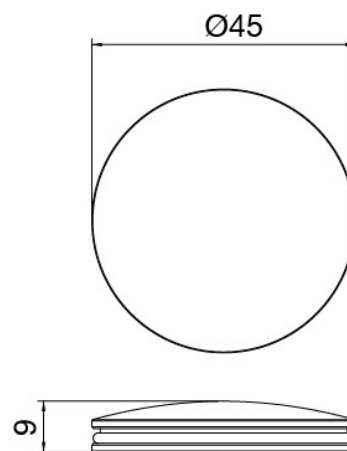

Modern - Rubinetteria lavabo tradizionale

Codice kit: 2701 BLX-020

Rubinetteria lavabo tradizionale 3 fori collo girevole senza scarico

Componenti

Batteria di rubinetti

Cod: 27010102A00

Batteria lavabo da piano con collo girevole - 145 x
h150mm

Disco manetta

Cod: 2700PA01A00

Disco per manetta lavabobidet da piano

Finiture disponibili:

finiture speciali su richiesta salvo quantitativi minimi di ordine garantiti

acciaio spazzolato

ASAS