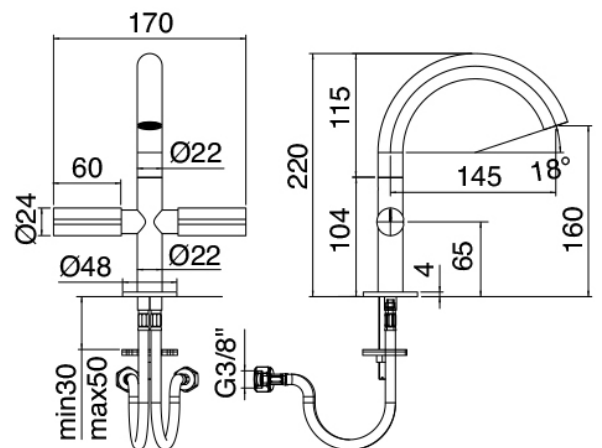

## Modern - Rubinetteria lavabo tradizionale

Codice kit: 3301 BLX-020

Rubinetteria lavabo tradizionale monoforo senza scarico

## Componenti

### Rubinetto monoforo

Cod: 33013102A00

Monoforo lavabo - 145 x h160mm