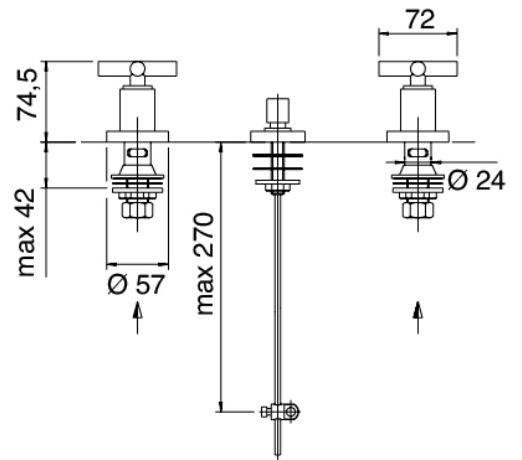

Modern - Rubinetteria tradizionale bidet

Codice kit: 4701 BBX-070

Rubinetteria tradizionale bidet getto da sanitario con scarico

Componenti

Batteria di rubinetti

Cod: 47010201A00

Batteria bidet

Finiture disponibili: