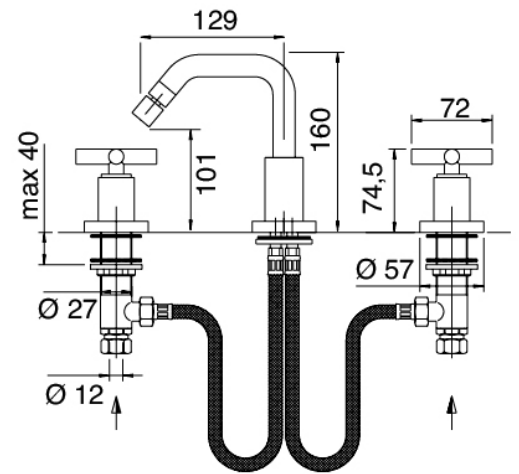

Modern - Rubinetteria tradizionale bidet

Codice kit: 4701 BBX-080

Rubinetteria tradizionale bidet 3 fori collo girevole con scarico

Componenti

Batteria di rubinetti

Cod: 47010203A00

Batteria bidet a 3 fori collo quadro