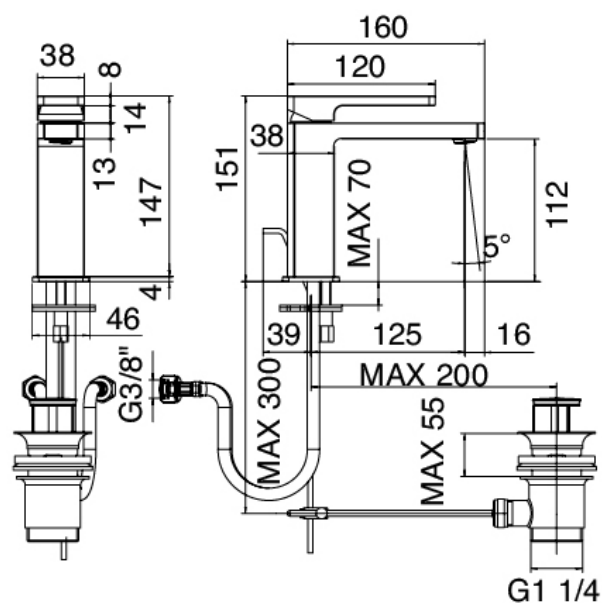

Modern - Miscelatore lavabo

Codice kit: 5700 MLX-010

Miscelatore lavabo con scarico

Componenti

Miscelatore monocomando

Cod: 57001100A00

Miscelatore lavabo 125 x h112mm

Finiture disponibili: