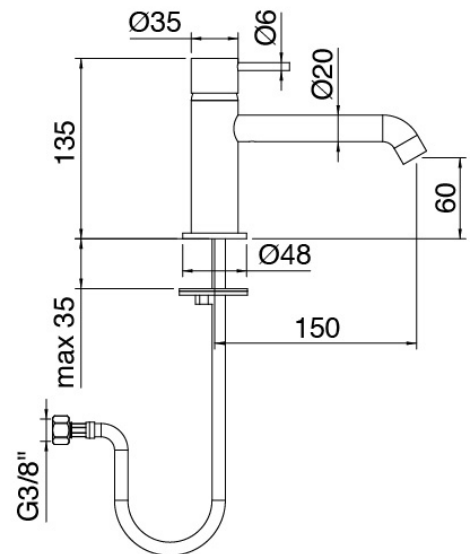

Modern - Miscelatore lavabo

Codice kit: 6907 MLX-030

Miscelatore lavabo con scarico

Componenti

Miscelatore monocomando

Cod: 69071104A00

Miscelatore lavabo senza scarico - L 150 x H 60mm

Tappo di scarico a pressione

Cod: 2900K302A00

Scarico con comando a pressione

Finiture disponibili:

finiture speciali su richiesta salvo quantitativi minimi di ordine garantiti

cromo

CRCR

acciaio spazzolato

NFNF