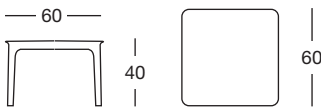

tavolino **ARGO** / table

Design Luisa Battaglia

2151 15

Tavolino h. cm 40 con struttura in tecnopolimero.
Per uso interno/esterno. Impilabile.

*Technopolymer side table H 40 cm.
For indoor/outdoor use. Stackable.*

COLORI COLOURS

11
lino
linen

15
tortora
dove grey

40
rosso
red

81
antracite
anthracite
grey

Art. 2151

Imballo <i>Packing</i>	2 pezzi <i>2 pieces</i>
Peso unitario <i>Unit weight</i>	Kg 3,800
Misure imballo <i>Packing sizes</i>	66x66x43 cm