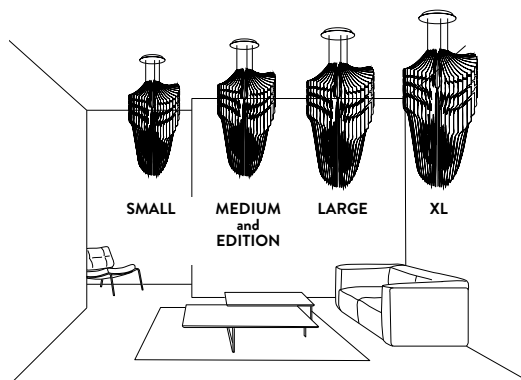

AVIA

XL: Ø 16 / Ø 20 cm x h. 3,5 cm (Ø 6-1/4" / Ø 7 -3/4"x h.1-1/2")

L: Ø 16 / Ø 20 cm x h. 3,5 cm (Ø 6-1/4" / Ø 7 -3/4"x h.1-1/2")

M: Ø 12 / Ø 16 cm x h. 3 cm (Ø 4-3/4" / Ø 6 -1/4"x h. 1")

S: Ø 12 / Ø 16 cm x h. 3 cm (Ø 4-3/4" / Ø 6 -1/4"x h. 1")

Kit di installazione multipla su richiesta
Multiple installation kit on request

6 m. cable kit also available for purchase after lamp order
Kit Cavi da 6m acquistabile anche successivamente

AVIA ENTIRE COLLECTION