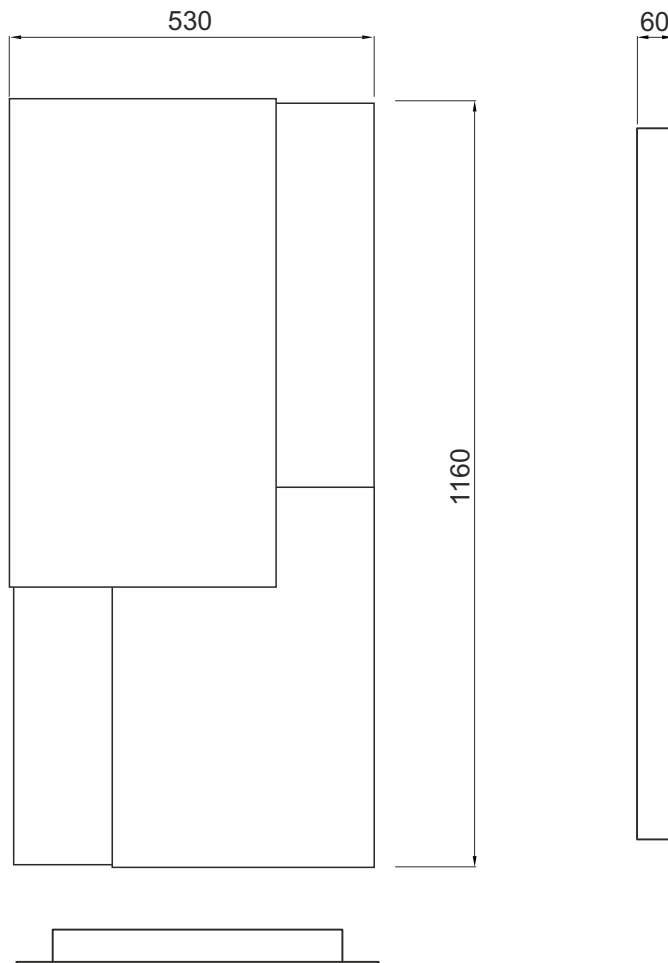

# seven-T

RADIATORE ELETTRICO  
ELECTRIC HEATERS

MODEL	BASE MM	HEIGHT MM	DEPTH MM	POWER W			VOLT V	NET WEIGHT KG
				500	700	1000		
SEVEN-T	530	1160	60	500	700	1000	230	35