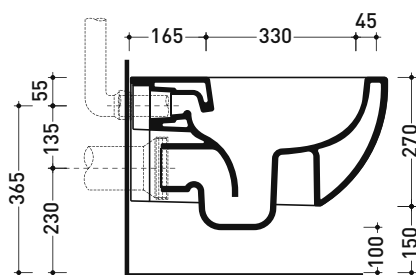

Accessori tecnici: Staffa di fissaggio universale per vasi e bidet sospesi (41/P)

Dim. Imballo cm | Peso 22,5 kg | Pz. Pallet n° 18

UNI EN 997

Dop-No997

FLAMINIA sconsiglia l'abbinamento di questo Wc con passo rapido/flussometro e cassette alte tradizionali.

vista zenitale / zenital view

vista laterale / lateral view

sezione longitudinale / section

art. 9008
 kit di fissaggio
 Fischer (in dotazione)
 Fischer fixing kit
 (included in the box)

vista retro / back view

dimensioni in mm

Le misure dimensionali riportate hanno una tolleranza del 2%

CERAMICA: finiture lucide

finiture opache

* in abbinamento solo coprivaso Alluminio (QKCW07)

SILVER: finiture opache

bianco nero