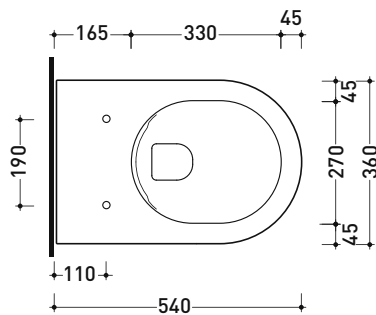

Accessori tecnici: Staffa di fissaggio universale per vasi e bidet sospesi (41/P)

Dim. Imballo cm | Peso 22,5 kg | Pz. Pallet n° 18

UNI EN 997

Dop-No997

FLAMINIA sconsiglia l'abbinamento di questo Wc con passo rapido/flussometro e cassette alte tradizionali.

vista zenitale / zenital view

vista laterale / lateral view

sezione longitudinale / section

art. 9008
 kit di fissaggio
 Fischer (in dotazione)
 Fischer fixing kit
 (included in the box)

vista retro / back view

dimensioni in mm

Le misure dimensionali riportate hanno una tolleranza del 2%

CERAMICA: finiture lucide

finiture opache

* in abbinamento solo coprivaso Alluminio (QKCW07)

SILVER: finiture opache

bianco nero