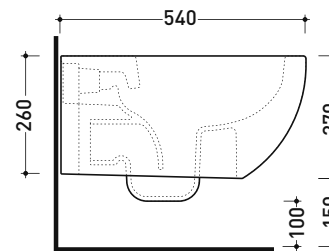

Accessori tecnici: Staffa di fissaggio universale per vasi e bidet sospesi (41/P)

Dim. Imballo cm | Peso 22,5 kg | Pz. Pallet n° 18

UNI EN 997

Dop-No997

FLAMINIA sconsiglia l'abbinamento di questo Wc con passo rapido/flussometro e cassette alte tradizionali.

vista zenitale / zenital view

vista laterale / lateral view

sezione longitudinale / section

art. 9008
 kit di fissaggio
 Fischer (in dotazione)
 Fischer fixing kit
 (included in the box)

vista retro / back view

dimensioni in mm

Le misure dimensionali riportate hanno una tolleranza del 2%

CERAMICA: finiture lucide

finiture opache

* in abbinamento solo coprivaso Alluminio (QKCW07)

SILVER: finiture opache

bianco nero