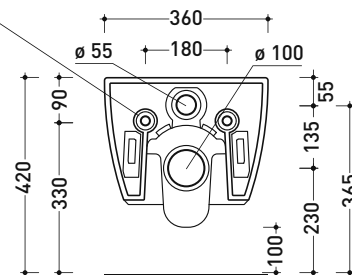

Accessori tecnici: Staffa di fissaggio universale per vasi e bidet sospesi (41/P)

Dim. Imballo cm | Peso 22,5 kg | Pz. Pallet n° 18

UNI EN 997

Dop-No997

FLAMINIA sconsiglia l'abbinamento di questo Wc con passo rapido/flussometro e cassette alte tradizionali.

vista zenitale / zenital view

vista laterale / lateral view

sezione longitudinale / section

art. 9008
 kit di fissaggio
 Fischer (in dotazione)
 Fischer fixing kit
 (included in the box)

vista retro / back view

dimensioni in mm

Le misure dimensionali riportate hanno una tolleranza del 2%

CERAMICA: finiture lucide

finiture opache

* in abbinamento solo coprivaso Alluminio (QKCW07)

SILVER: finiture opache

bianco nero