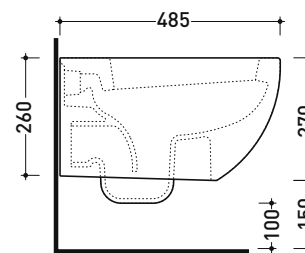

AP119 MiniApp

Vaso sospeso (completo di kit fissaggio art. 9008)

Complementi: Coprivaso avvolgente in termoindurente a discesa rallentata (QKCW07)
Coprivaso SLIM in termoindurente a discesa rallentata (QKCW09)
Accessori linea TWO - HOOP - NOKÉ - FOLD

Accessori tecnici: Staffa di fissaggio universale per vasi e bidet sospesi (41/P)

Dim. Imballo cm | Peso 21 kg | Pz. Pallet n° 18

UNI EN 997

Dop-No997

FLAMINIA sconsiglia l'abbinamento di questo Wc con passo rapido/flussometro e cassette alte tradizionali.

vista zenitale / zenital view

vista laterale / lateral view

sezione longitudinale / section

art. 9008
kit di fissaggio
Fischer (in dotazione)
Fischer fixing kit
(included in the box)

vista retro / back view

dimensioni in mm

Le misure dimensionali riportate hanno una tolleranza del 2%

CERAMICA: finiture lucide

bianco