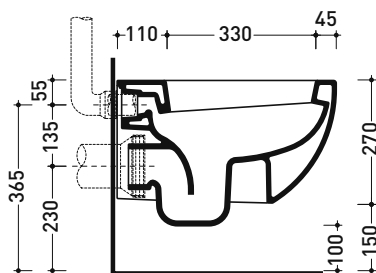

AP119 MiniApp

Vaso sospeso (completo di kit fissaggio art. 9008)

Complementi: Coprivaso avvolgente in termoindurente a discesa rallentata (QKCW07)
Coprivaso SLIM in termoindurente a discesa rallentata (QKCW09)
Accessori linea TWO - HOOP - NOKÉ - FOLD

Accessori tecnici: Staffa di fissaggio universale per vasi e bidet sospesi (41/P)

Dim. Imballo cm | Peso 21 kg | Pz. Pallet n° 18

UNI EN 997

Dop-No997

FLAMINIA sconsiglia l'abbinamento di questo Wc con passo rapido/flussometro e cassette alte tradizionali.

vista zenitale / zenital view

vista laterale / lateral view

sezione longitudinale / section

art. 9008
kit di fissaggio
Fischer (in dotazione)
Fischer fixing kit
(included in the box)

vista retro / back view

dimensioni in mm

Le misure dimensionali riportate hanno una tolleranza del 2%

CERAMICA: finiture lucide

bianco