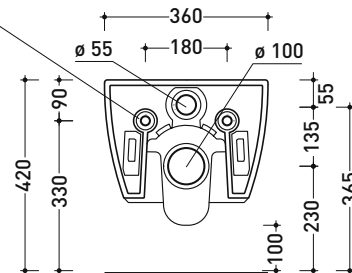

Accessori tecnici: Staffa di fissaggio universale per vasi e bidet sospesi (41/P)

Dim. Imballo cm | Peso 21 kg | Pz. Pallet n° 18

UNI EN 997

Dop-No997

FLAMINIA sconsiglia l'abbinamento di questo Wc con passo rapido/flussometro e cassette alte tradizionali.

vista zenitale / zenital view

vista laterale / lateral view

sezione longitudinale / section

art. 9008
kit di fissaggio
Fischer (in dotazione)
Fischer fixing kit
(included in the box)

vista retro / back view

dimensioni in mm

Le misure dimensionali riportate hanno una tolleranza del 2%

CERAMICA: finiture lucide

bianco