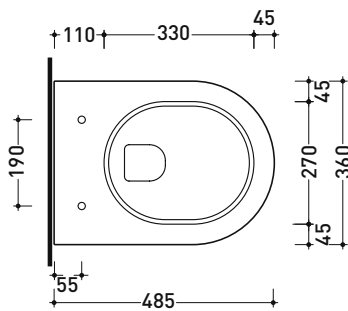

Accessori tecnici: Staffa di fissaggio universale per vasi e bidet sospesi (41/P)

Dim. Imballo cm | Peso 21 kg | Pz. Pallet n° 18

UNI EN 997

Dop-No997

FLAMINIA sconsiglia l'abbinamento di questo Wc con passo rapido/flussometro e cassette alte tradizionali.

vista zenitale / zenital view

vista laterale / lateral view

sezione longitudinale / section

art. 9008
kit di fissaggio
Fischer (in dotazione)
Fischer fixing kit
(included in the box)

vista retro / back view

dimensioni in mm

Le misure dimensionali riportate hanno una tolleranza del 2%

CERAMICA: finiture lucide

bianco