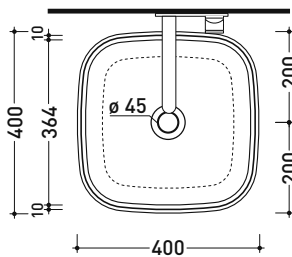

### Lavabo cm 40 da appoggio

• SENZA TROPPOPIENO • SENZA PIANO RUBINETTERIA

Complementi: Mensola FORTY6 (F6PS65)  
 Mobili BOX - prof. 37 / 50 cm  
 Mobili CUBIKA - depth. 37 / 50 cm  
 Mobile DENVER (DV103M)  
 Struttura FILO 60 / 75 (FI60SV - FI75SV - FI75SC)  
 Rubinetti lavabo linea ONE - NOKÉ - SI - FOLD - X1  
 Accessori linea TWO - HOOP - NOKÉ - FOLD

Dim. Imballo cm | Peso 8,6 kg | Pz. Pallet n° 42

CE UNI EN 14688 - CL00 Dop-No14688

vista zenitale / zenital view

foro consigliato  
 sul piano Ø140  
 suggested hole  
 on the top Ø140

vista zenitale / zenital view

vista frontale / frontal view

sezione longitudinale / section

dimensioni in mm

Le misure dimensionali riportate hanno una tolleranza del 2%

CERAMICA: finiture lucide

bianco nero

finiture opache

latte carbone argilla nuvola fango rosso rubens petrolio