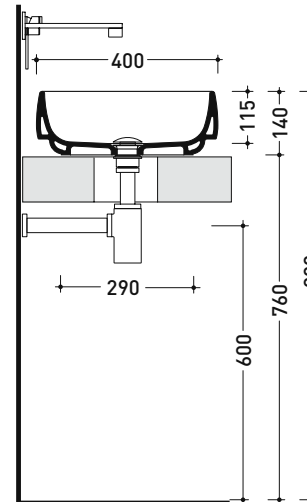

### Lavabo cm 40 da appoggio

• SENZA TROPPOPIENO • SENZA PIANO RUBINETTERIA

Complementi: Mensola FORTY6 (F6PS65)  
 Mobili BOX - prof. 37 / 50 cm  
 Mobili CUBIKA - depth. 37 / 50 cm  
 Mobile DENVER (DV103M)  
 Struttura FILO 60 / 75 (FI60SV - FI75SV - FI75SC)  
 Rubinetti lavabo linea ONE - NOKÉ - SI - FOLD - X1  
 Accessori linea TWO - HOOP - NOKÉ - FOLD

Dim. Imballo cm | Peso 8,6 kg | Pz. Pallet n° 42

CE UNI EN 14688 - CL00 Dop-No14688

vista zenitale / zenital view

foro consigliato  
 sul piano Ø140  
 suggested hole  
 on the top Ø140

vista zenitale / zenital view

vista frontale / frontal view

sezione longitudinale / section

dimensioni in mm

Le misure dimensionali riportate hanno una tolleranza del 2%

CERAMICA: finiture lucide

bianco nero

finiture opache

latte carbone argilla nuvola fango rosso rubens petrolio