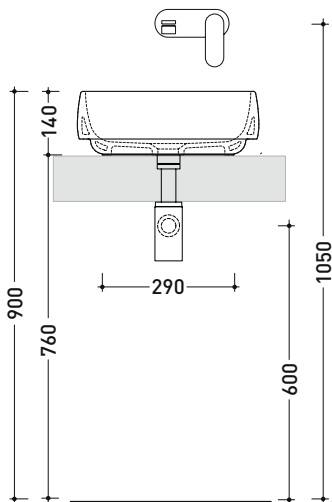

### Lavabo cm 40 da appoggio

• SENZA TROPPOPIENO • SENZA PIANO RUBINETTERIA

Complementi: Mensola FORTY6 (F6PS65)  
 Mobili BOX - prof. 37 / 50 cm  
 Mobili CUBIKA - depth. 37 / 50 cm  
 Mobile DENVER (DV103M)  
 Struttura FILO 60 / 75 (FI60SV - FI75SV - FI75SC)  
 Rubinetti lavabo linea ONE - NOKÉ - SI - FOLD - X1  
 Accessori linea TWO - HOOP - NOKÉ - FOLD

Dim. Imballo cm | Peso 8,6 kg | Pz. Pallet n° 42

CE UNI EN 14688 - CL00 Dop-No14688

vista zenitale / zenital view

foro consigliato  
 sul piano Ø140  
 suggested hole  
 on the top Ø140

vista zenitale / zenital view

vista frontale / frontal view

sezione longitudinale / section

dimensioni in mm

Le misure dimensionali riportate hanno una tolleranza del 2%

CERAMICA: finiture lucide

bianco nero

finiture opache

latte carbone argilla nuvola fango rosso rubens petrolio