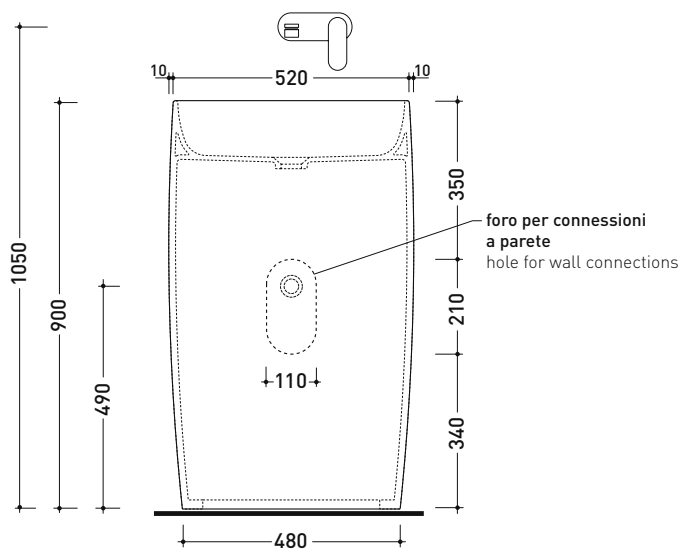

FG52P MonoFlag

Lavabo a colonna cm 54 a parete

(completo di kit di fissaggio a pavimento art. 9005)

• SENZA TROPPOPIENO • SENZA PIANO RUBINETTERIA

Complementi: **Rubinetti lavabo linea ONE - NOKÉ - SI - FOLD - X1**
Accessori linea TWO - HOOP - NOKÉ - FOLD

Accessori tecnici:
Sifone cromo (SIFL/CR)
Piletta Stop & Go (PLSG)
Piletta Stop&Go in ceramica (PLCE)
Piletta con troppopieno integrato in ceramica (PLTPCE)
Piletta con troppopieno integrato CROMO (PLTPCR)

Dim. Imballo cm | Peso 49 kg | Pz. Pallet n° -

vista zenitale / zenital view

vista frontale / frontal view

sezione longitudinale / section

dimensioni in mm

Le misure dimensionali riportate hanno una tolleranza del 2%