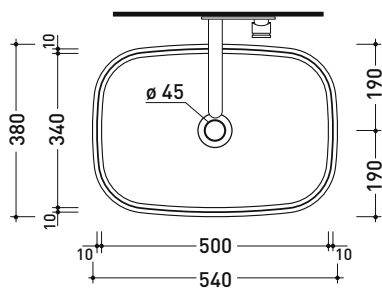

FG52P MonoFlag

Lavabo a colonna cm 54 a parete

(completo di kit di fissaggio a pavimento art. 9005)

• SENZA TROPPOPIENO • SENZA PIANO RUBINETTERIA

Complementi: **Rubinetti lavabo linea ONE - NOKÉ - SI - FOLD - X1**
Accessori linea TWO - HOOP - NOKÉ - FOLD

Accessori tecnici:
Sifone cromo (SIFL/CR)
Piletta Stop & Go (PLSG)
Piletta Stop&Go in ceramica (PLCE)
Piletta con troppopieno integrato in ceramica (PLTPCE)
Piletta con troppopieno integrato CROMO (PLTPCR)

Dim. Imballo cm | Peso 49 kg | Pz. Pallet n° -

vista zenitale / zenital view

vista frontale / frontal view

sezione longitudinale / section

dimensioni in mm

Le misure dimensionali riportate hanno una tolleranza del 2%