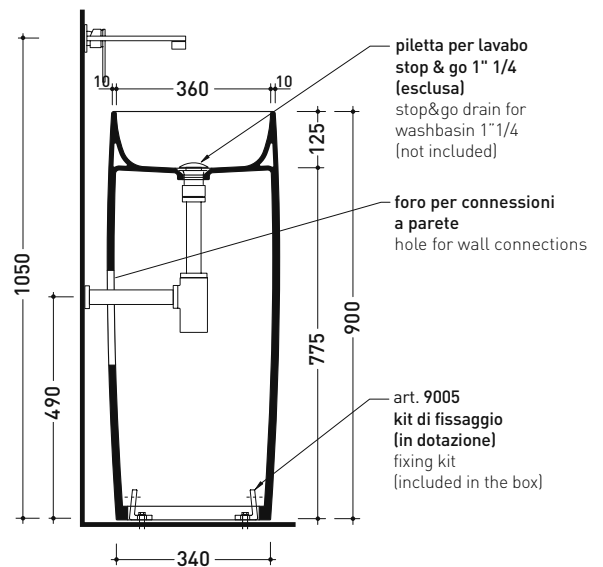

FG52P MonoFlag

Lavabo a colonna cm 54 a parete

(completo di kit di fissaggio a pavimento art. 9005)

• SENZA TROPPOPIENO • SENZA PIANO RUBINETTERIA

Complementi: **Rubinetti lavabo linea ONE - NOKÉ - SI - FOLD - X1**
Accessori linea TWO - HOOP - NOKÉ - FOLD

Accessori tecnici:
Sifone cromo (SIFL/CR)
Piletta Stop & Go (PLSG)
Piletta Stop&Go in ceramica (PLCE)
Piletta con troppopieno integrato in ceramica (PLTPCE)
Piletta con troppopieno integrato CROMO (PLTPCR)

Dim. Imballo cm | Peso 49 kg | Pz. Pallet n° -

vista zenitale / zenital view

vista frontale / frontal view

sezione longitudinale / section

dimensioni in mm

Le misure dimensionali riportate hanno una tolleranza del 2%