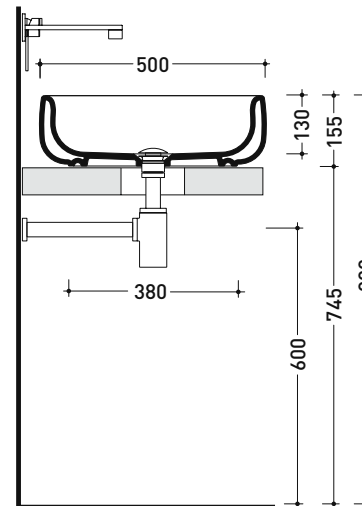

Dim. Imballo 53 x 17,5 x 49 cm | Peso 15,3 kg | Pz. Pallet n° 18

CE UNI EN 14688 - CL00 Dop-No14688

vista zenitale / zenital view

vista zenitale / zenital view

vista frontale / frontal view

sezione longitudinale / section

dimensioni in mm

Le misure dimensionali riportate hanno una tolleranza del 2%

CERAMICA: finiture lucide

finiture opache