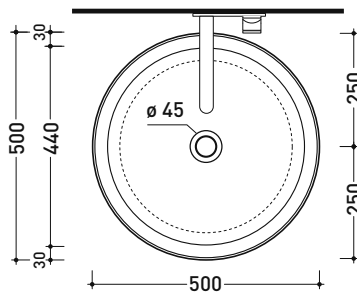

BN50A Bonola 50

Lavabo cm 50 da appoggio su piano o su colonna

• SENZA TROPPOPIENO

Complementi: Colonna Bonola (BN50C)
 Arredi BOX / CUBIKA - prof. 50
 Mobile DENVER (DV103M)
 Rubinetti lavabo linea ONE - NOKÈ - SI - FOLD - X1
 Accessori linea TWO - HOOP - NOKÈ - FOLD

Accessori tecnici: Sifone cromo (SIFL/CR) - Sifone telescopico cromo (SIFL066)
 Piletta Stop & Go (PLSG)
 Piletta Stop & Go in ceramica (PLCE)
 Piletta con troppopieno integrato in ceramica (PLTPCE)
 Piletta con troppopieno integrato CROMO (PLTPCR)
 Set 2 pezzi rubinetto filtro cromo (RF026)

Dim. Imballo 53 x 17,5 x 49 cm | Peso 15,3 kg | Pz. Pallet n° 18

CE UNI EN 14688 - CL00 Dop-No14688

vista zenitale / zenital view

vista zenitale / zenital view

vista frontale / frontal view

sezione longitudinale / section

dimensioni in mm

Le misure dimensionali riportate hanno una tolleranza del 2%

CERAMICA: finiture lucide

finiture opache