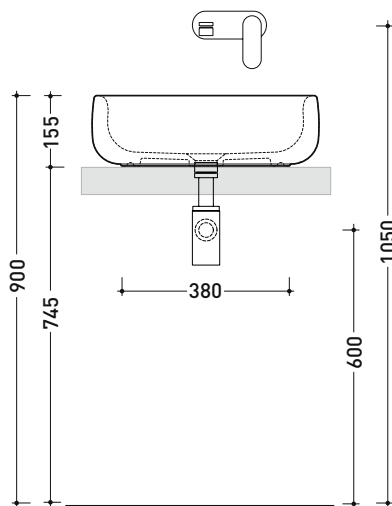

Dim. Imballo 53 x 17,5 x 49 cm | Peso 15,3 kg | Pz. Pallet n° 18

CE UNI EN 14688 - CL00 Dop-No14688

vista zenitale / zenital view

vista zenitale / zenital view

vista frontale / frontal view

sezione longitudinale / section

dimensioni in mm

Le misure dimensionali riportate hanno una tolleranza del 2%

CERAMICA: finiture lucide

finiture opache