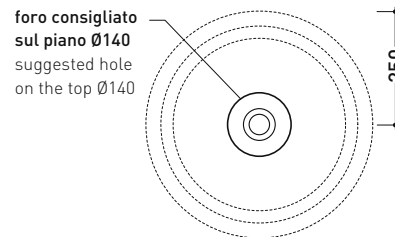

BN50A Bonola 50

Lavabo cm 50 da appoggio su piano o su colonna

• SENZA TROPPOPIENO

Complementi: Colonna Bonola (BN50C)
 Arredi BOX / CUBIKA - prof. 50
 Mobile DENVER (DV103M)
 Rubinetti lavabo linea ONE - NOKÈ - SI - FOLD - X1
 Accessori linea TWO - HOOP - NOKÈ - FOLD

Accessori tecnici: Sifone cromo (SIFL/CR) - Sifone telescopico cromo (SIFL066)
 Piletta Stop & Go (PLSG)
 Piletta Stop & Go in ceramica (PLCE)
 Piletta con troppopieno integrato in ceramica (PLTPCE)
 Piletta con troppopieno integrato CROMO (PLTPCR)
 Set 2 pezzi rubinetto filtro cromo (RF026)

Dim. Imballo 53 x 17,5 x 49 cm | Peso 15,3 kg | Pz. Pallet n° 18

CE UNI EN 14688 - CL00 Dop-No14688

vista zenitale / zenital view

vista zenitale / zenital view

vista frontale / frontal view

sezione longitudinale / section

dimensioni in mm

Le misure dimensionali riportate hanno una tolleranza del 2%

CERAMICA: finiture lucide

finiture opache