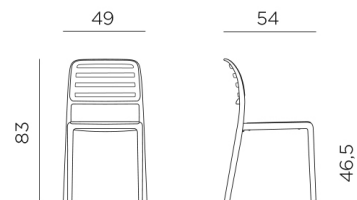

COSTA BISTROT

design Raffaello Galiotto

Ref. 245

3,9

peso prodotto in kg
weight of product in kg

6

0,423 m³

imballo cartonato - pz e volume in m³
carton packing - pcs and volume in cbm

24 pz

pz su pallet
pcs on pallet

6 pz

impilabile
stackable

prodotto testato a norma da Catas
product tested by Catas

IT Sedia monoblocco senza braccioli. Materiale: polipropilene fiberglass trattato anti-UV e colorato in massa. Finitura opaca. Dotata di piedini anti-scivolo. Resina riciclabile.