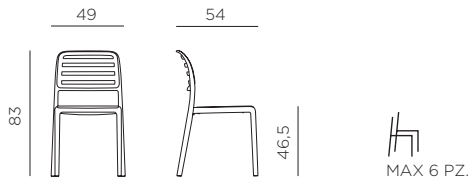

COSTA BISTROT
design Raffaello Galiotto

Ref. 245

IT Sedia monoblocco senza braccioli. Materiale: polipropilene fiberglass trattato anti-UV e colorato in massa. Impilabile. Finitura opaca. Dotata di piedini antiscivolo. Istruzioni d'uso: posizionare in modo stabile su un suolo piano. Pulire con detersivi non aggressivi e sciacquare con acqua. Tipo di utilizzo: showroom - sale pubbliche - bar - caffetterie - ristoranti - mense - banche - sale riunioni. Prodotto in Italia. Resina riciclabile. Prodotto a norma UNI EN 581/1/2 - UNI EN 16139. Movimentare con carrello portasedie o sollevare la pila per i braccioli/sedie.