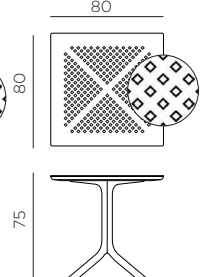

ES Mesa con pie central de 4 radios. Material: tablero DurelTOP en polipropileno fiberglass tratado anti UV y teñido en masa. Efecto mate. Tacos regulables. Instrucciones de uso: colocar en una superficie plana y estable. Limpiar el producto con detergente suave, aclarándolo posteriormente con agua. El producto no debe ser sumergido en agua. La base tiene un componente metálico en su interior. Advertencia: riesgo de pellizcarse al realizar el montaje. Tipo de uso: colectividades. Producto de ensamblar. Fabricado en Italia. Resina reciclable. Fabricado según normativa UNI EN 581/1/3.

PT Mesa com coluna central e 4 raios. Material: tampo DurelTOP em polipropileno fiberglass com tratamento anti-UV colorido na totalidade. Acabamento fosco. Pés ajustáveis. Instruções de utilização: deve permanecer em solo estável e plano. Limpar com detergente suave e passar com água. O produto não deve ser imerso em água. A base tem um componente de metal dentro. Aviso importante: perigo de corte e entalamento durante a instalação. Utilização: colectividade. Requer montagem. Fabricado em Italia. Resina reciclável. Produto conforme norma UNI EN 581/1/3.

Ref. 084

CLIP 70

Ref. 082

CLIP 80

Ref. 085

CLIPX 70

Ref. 083

CLIPX 80