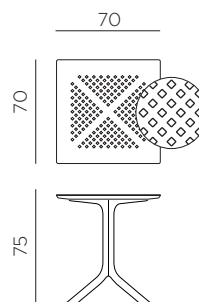

CLIPX 70

design Raffaello Galiotto

Ref. 085

-  10,7 peso prodotto in kg
weight of product in kg
-  1 imballo cartonato - pz e volume in m³
0,106 m³ carton packing - pcs and volume in cbm
-  16 pz pz su pallet
pcs on pallet
-  prodotto da montare
assembly required
-  prodotto testato a norma da Catas
product tested by Catas

IT Tavolo con gamba centrale a 4 razze. Materiale: piano DurelTOP in polipropilene fiberglass trattato anti-UV, colorato in massa. Finitura opaca. Dotato di piedini regolabili. Resina riciclabile.

EN Table with center column and 4 spokes. Material: DurelTOP in fiberglass polypropylene with UV additives and uniformly coloured. Matt finish. Adjustable height feet. Recyclable resin.

FR Table avec pied central à 4 branches. Matériau: plateau DurelTOP en polypropylène fiberglass traité anti-UV et coloré dans la masse. Effet mat. Vérins de réglage. Résine recyclable.

DE Tisch mit zentraler Säule und 4 Speichen. Material: DurelTOP Tischplatte aus UV-beständigem fiberglass-Polypropylen und voll durchgefärbt. Matt-Effekt. Höhenverstellbaren Füßen. Recyclebarer Kunststoff.

ES Mesa con pie central de 4 radios. Material: tablero DurelTOP en polipropileno fiberglass tratado anti UV y teñido en masa. Efecto mate. Tacos regulables. Resina reciclable.

PT Mesa com coluna central e 4 raios. Material: tampo DurelTOP em polipropileno fiberglass com tratamento anti-UV colorido na totalidade. Acabamento fosco. Pés ajustáveis. Resina reciclável.