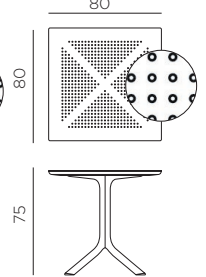

ES Mesa con pie central de 4 radios. Material: tablero DurelTOP en polipropileno fiberglass tratado anti UV y teñido en masa. Efecto mate. Tacos regulables. Instrucciones de uso: colocar en una superficie plana y estable. Limpiar el producto con detergente suave, aclarándolo posteriormente con agua. El producto no debe ser sumergido en agua. La base tiene un componente metálico en su interior. Advertencia: riesgo de pellizcarse al realizar el montaje. Tipo de uso: colectividades. Producto de ensamblar. Fabricado en Italia. Resina reciclable. Fabricado según normativa UNI EN 581/1/3.

PT Mesa com coluna central e 4 raios. Material: tampo DurelTOP em polipropileno fiberglass com tratamento anti-UV colorido na totalidade. Acabamento fosco. Pés ajustáveis. Instruções de utilização: deve permanecer em solo estável e plano. Limpar com detergente suave e passar com água. O produto não deve ser imerso em água. A base tem um componente de metal dentro. Aviso importante: perigo de corte e entalamento durante a instalação. Utilização: colectividade. Requer montagem. Fabricado em Italia. Resina reciclável. Produto conforme norma UNI EN 581/1/3.

Ref. 084

CLIP 70

Ref. 082

CLIP 80

Ref. 085

CLIPX 70

Ref. 083

CLIPX 80