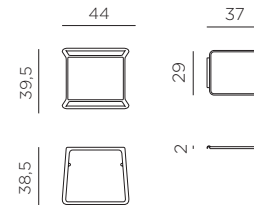

POP

design Raffaello Galiotto

Ref. 048

2,5

peso prodotto in kg
weight of product in kg

4

0,139 m³

imballo cartonato - pz e volume in m³
carton packing - pcs and volume in cbm

48 pz

pz su pallet
pcs on pallet

impilabile
stackable

prodotto testato a norma da Catas
product tested by Catas

IT Tavolo basso con vassoio. Materiale: polipropilene fiberglass trattato anti-UV e colorato in massa. Finitura opaca. Dotato di piedini antiscivolo. Resina riciclabile.

EN Side table with tray. Material: uniformly colored fiberglass polypropylene resins with UV additives. Matt finish. With non-slip feet. Recyclable resin.

FR Table basse avec plateau. Matériau: polypropylène fiberglass traité anti-UV et coloré dans la masse. Effet mat. Avec patins anti-dérapants. Résine recyclable.