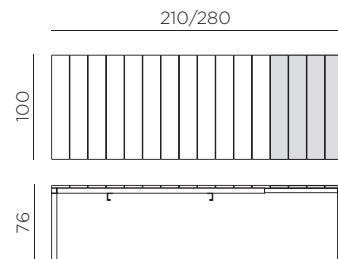

RIO 210 EXT.

design Raffaello Galiotto

Ref. 482

-  49 peso prodotto in kg
weight of product in kg
-  1 imballo cartonato - pz e volume in m³
0,329 m³ carton packing - pcs and volume in cbm
-  12 pz pz su pallet
pcs on pallet
-  prodotto da montare
assembly required
- TESTED** prodotto testato a norma
product tested

IT Tavolo allungabile. 210 - 280 x 100 x 76h cm. Materiale: piano DurelTOP in polipropilene trattato anti-UV, colorato in massa. Gambe in alluminio verniciato. Finitura opaca. Dotato di piedini regolabili. Resina riciclabile.

EN Extensible table. 210 - 280 x 100 x 76h cm. Material: top DurelTOP in polypropylene with UV additives and uniformly coloured. Legs in coated aluminum. Matt finish. Adjustable height feet. Recyclable resin.

FR Table extensible. 210 - 280 x 100 x 76h cm. Matière: plateau DurelTOP en polypropylène traité anti-UV et coloré dans la masse. Pieds en aluminium vernis. Effet mat. Vérins de réglage. Résine recyclable.