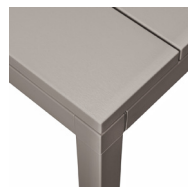

TORTORA
vern. tortora
48259.10.000

* Posizionare in zona d'ombra - Position in shaded areas - Placer dans des zones ombragées - In schattigen Bereichen aufstellen - Colocar en zonas de sombra - Posicionar em zonas de sombra