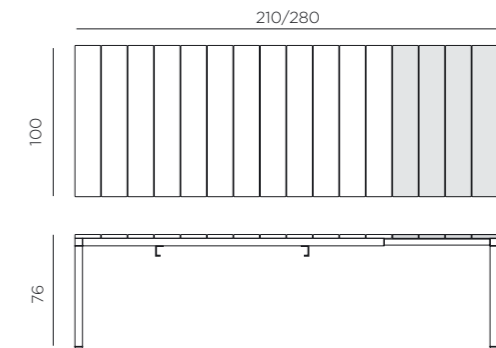

Ref. 482

RIO 210 EXT.