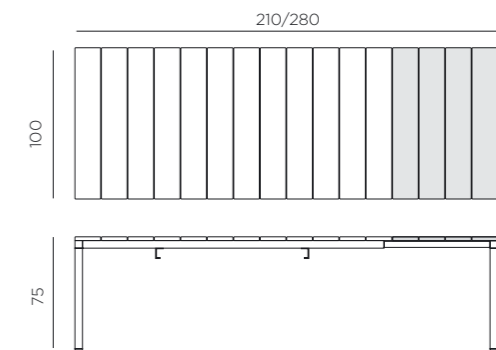

Ref. 488

RIO ALU 210 EXT.

For recycling information www.nardioutdoor.com/packaging

IMPORTANTE, CONSERVARE PER FUTURI RIFERIMENTI: LEGGERE ATTENTAMENTE. • IMPORTANT, RETAIN FOR FUTURE REFERENCE: READ CAREFULLY. • IMPORTANT-À CONSERVER POUR DE FUTURS BESOINS DE RÉFÉRENCE: À LIRE SOIGNEUSEMENT. • WICHTIG BITTE AUFMERKSAM DURCHLESEN UND GUT AUFBEWAHREN. • IMPORTANTE GUARDAR PARA FUTURAS CONSULTAS: LEER ATENTAMENTE. • IMPORTANTE CONSERVE PARA FUTURAS REFERÊNCIAS: LEIA ATENTAMENTE.