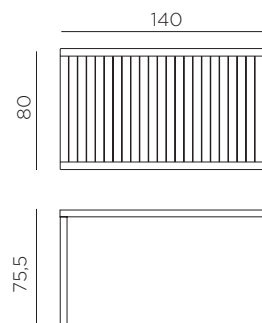

CUBE 140X80

design Raffaello Galiotto

Ref. 477

16,9

peso prodotto in kg
weight of product in kg

1
0,162 m³

imballo cartonato - pz e volume in m³
carton packing - pcs and volume in cbm

16 pz

pz su pallet
pcs on pallet

prodotto da montare
assembly required

prodotto testato a norma da Catas
product tested by Catas

IT Tavolo impilabile 140X80 cm. Materiale: piano DurelTOP in polipropilene trattato anti-UV, colorato in massa. Gambe in alluminio verniciato. Finitura opaca. Dotato di piedini regolabili. Resina riciclabile.

FR Table empilable 140X80 cm. Matériau: plateau DurelTOP en polypropylène traité anti-UV et coloré dans la masse. Pieds en aluminium vernis. Effet mat. Vérins de réglage. Résine recyclable.

ES Mesa apilable 140X80 cm. Material: tablero DurelTOP en polipropileno tratado anti UV y teñido en masa. Patas en aluminio pintado. Efecto mate. Tacos Regulables. Resina reciclable.

EN Stackable table 140X80 cm. Material: DurelTOP in polypropylene with UV additives and uniformly coloured. Legs in coated aluminum. Matt finish. Adjustable height feet. Recyclable resin.

DE Stapelbarer Tisch 140X80 cm. Material: DurelTOP Tischplatte aus UV-beständigem Polypropylen, voll durchgefärbt. Beine aus epoxiertem Aluminium. Matt-Effekt. Höhenverstellbaren Füßen. Recyclebarer Kunststoff.