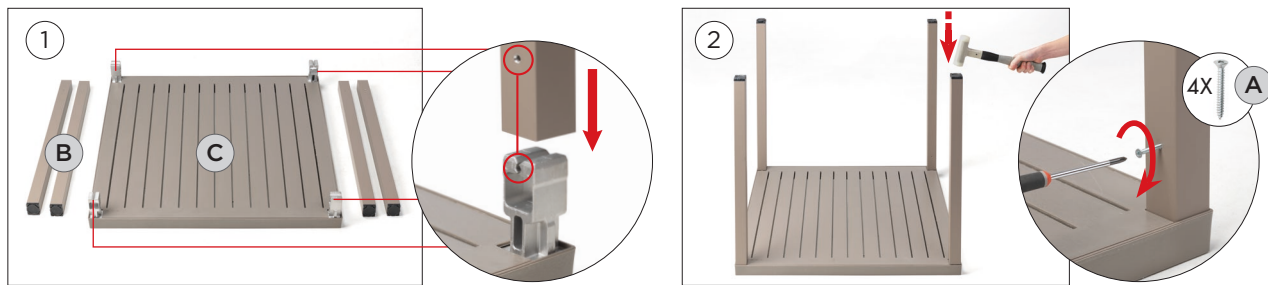

Assemblaggio, assembly, assemblage, montage, ensamblar, montagem.

For recycling information www.nardioutdoor.com/packaging

IMPORTANTE, CONSERVARE PER FUTURI RIFERIMENTI: LEGGERE ATTENTAMENTE. • IMPORTANT, RETAIN FOR FUTURE REFERENCE: READ CAREFULLY. • IMPORTANT-À CONSERVER POUR DE FUTURS BESOINS DE RÉFÉRENCE: À LIRE SOIGNEUSEMENT. • WICHTIG BITTE AUFMERKSAM DURCHLESEN UND GUT AUFBEWAHREN. • IMPORTANTE GUARDAR PARA FUTURAS CONSULTAS: LEER ATENTAMENTE. • IMPORTANTE CONSERVE PARA FUTURAS REFERÊNCIAS: LEIA ATENTAMENTE.