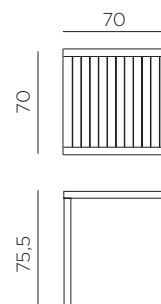

CUBE 70

design Raffaello Galiotto

Ref. 478

9,5

peso prodotto in kg
weight of product in kg

1
0,067 m³

imballo cartonato - pz e volume in m³
carton packing - pcs and volume in cbm

18 pz

pz su pallet
pcs on pallet

prodotto da montare
assembly required

prodotto testato a norma da Catas
product tested by Catas

IT Tavolo impilabile 70x70 cm. Materiale: piano DurelTOP in polipropilene trattato anti-UV, colorato in massa. Gambe in alluminio verniciato. Finitura opaca. Dotato di piedini regolabili. Resina riciclabile.

FR Table empilable 70x70 cm. Matériau: plateau DurelTOP en polypropylène traité anti-UV et coloré dans la masse. Pieds en aluminium vernis. Effet mat. Vérins de réglage. Résine recyclable.

ES Mesa apilable 70x70 cm. Material: tablero DurelTOP en polipropileno tratado anti UV y teñido en masa. Patas en aluminio pintado. Efecto mate. Tacos Regulables. Resina reciclable.

EN Stackable table 70x70 cm. Material: DurelTOP in polypropylene with UV additives and uniformly coloured. Legs in coated aluminum. Matt finish. Adjustable height feet. Recyclable resin.

DE Stapelbarer Tisch 70x70 cm. Material: DurelTOP Tischplatte aus UV-beständigem Polypropylen, voll durchgefärbt. Beine aus epoxiertem Aluminium. Matt-Effekt. Höhenverstellbaren Füßen. Recyclebarer Kunststoff.