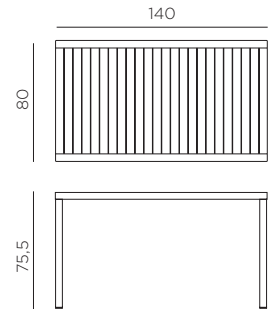

PT Mesa empilhável. Material: tampo DurelTOP em polipropileno com tratamento anti-UV colorido na totalidade. Pernas em alumínio pintado. Acabamento fosco. Pés ajustáveis. Instruções de utilização: deve permanecer em solo estável e plano. Limpar com detergente suave e passar com água. Aviso importante: perigo de corte e entalamento durante a instalação. Utilização: colectividade. Requer montagem. Fabricado em Italia. Resina reciclável. Produto conforme norma UNI EN 581/1/3.

Ref. 478

CUBE 70

Ref. 480

CUBE 80

Ref. 477

CUBE 140x80

Componenti, components, composants, komponenten, componentes, componentes.

	A	B	C
			
pcs	4	4	1