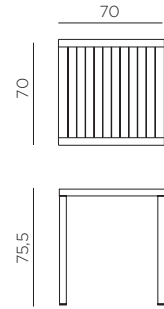

ES Mesa apilable. Material: tablero DurelTOP en polipropileno tratado anti UV y teñido en masa. Patas en aluminio pintado. Efecto mate. Tacos Regulables. Instrucciones de uso: colocar en una superficie plana y estable. Limpiar el producto con detergente suave, aclarandolo posteriormente con agua. Advertencia: riesgo de pellizcarse al realizar el montaje. Tipo de uso: colectividades. Producto de ensamblar. Fabricado en Italia. Resina reciclable. Fabricado según normativa UNI EN 581/1/3.

PT Mesa empilhável. Material: tampo DurelTOP em polipropileno com tratamento anti-UV colorido na totalidade. Pernas em alumínio pintado. Acabamento fosco. Pés ajustáveis. Instruções de utilização: deve permanecer em solo estável e plano. Limpar com detergente suave e passar com água. Aviso importante: perigo de corte e entalamento durante a instalação. Utilização: colectividade. Requer montagem. Fabricado em Italia. Resina reciclável. Produto conforme norma UNI EN 581/1/3.

Ref. 478

CUBE 70