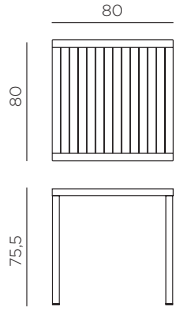

Ref. 480

CUBE 80