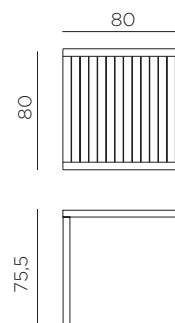

CUBE 80

design Raffaello Galiotto

Ref. 480

-  11,5 peso prodotto in kg
weight of product in kg
-  1 imballo cartonato - pz e volume in m³
0,088 m³ carton packing - pcs and volume in cbm
-  18 pz pz su pallet
pcs on pallet
-  prodotto da montare
assembly required
-  prodotto testato a norma da Catas
product tested by Catas

IT Tavolo impilabile 80X80 cm. Materiale: piano DurelTOP in polipropilene trattato anti-UV, colorato in massa. Gambe in alluminio verniciato. Finitura opaca. Dotato di piedini regolabili. Resina riciclabile.

FR Table empilable 80X80 cm. Matériau: plateau DurelTOP en polypropylène traité anti-UV et coloré dans la masse. Pieds en aluminium vernis. Effet mat. Vérins de réglage. Résine recyclable.

ES Mesa apilable 80X80 cm. Material: tablero DurelTOP en polipropileno tratado anti UV y teñido en masa. Patas en aluminio pintado. Efecto mate. Tacos Regulables. Resina reciclable.

EN Stackable table 80X80 cm. Material: DurelTOP in polypropylene with UV additives and uniformly coloured. Legs in coated aluminum. Matt finish. Adjustable height feet. Recyclable resin.

DE Stapelbarer Tisch 80X80 cm. Material: DurelTOP Tischplatte aus UV-beständigem Polypropylen, voll durchgefärbt. Beine aus epoxiertem Aluminium. Matt-Effekt. Höhenverstellbaren Füßen. Recyclebarer Kunststoff.