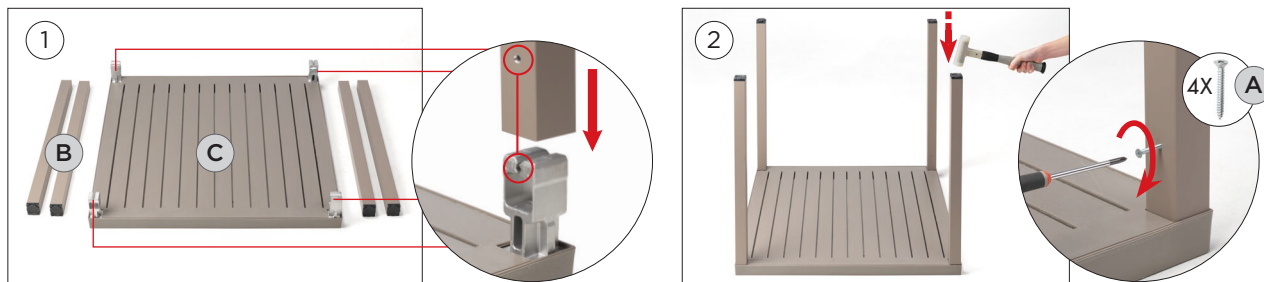

Assemblaggio, assembly, assemblage, montage, ensamblar, montagem.

For recycling information www.nardioutdoor.com/packaging

IMPORTANTE, CONSERVARE PER FUTURI RIFERIMENTI: LEGGERE ATTENTAMENTE. • IMPORTANT, RETAIN FOR FUTURE REFERENCE: READ CAREFULLY. • IMPORTANT-À CONSERVER POUR DE FUTURS BESOINS DE RÉFÉRENCE: À LIRE SOIGNEUSEMENT. • WICHTIG BITTE AUFMERKSAM DURCHLESEN UND GUT AUFBEWAHREN. • IMPORTANTE GUARDAR PARA FUTURAS CONSULTAS: LEER ATENTAMENTE. • IMPORTANTE CONSERVE PARA FUTURAS REFERÊNCIAS: LEIA ATENTAMENTE.