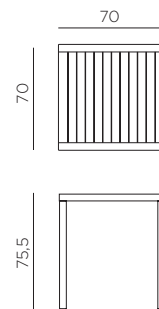

ES Mesa apilable. Material: tablero DurelTOP en polipropileno tratado anti UV y teñido en masa. Patas en aluminio pintado. Efecto mate. Tacos Regulables. Instrucciones de uso: colocar en una superficie plana y estable. Limpiar el producto con detergente suave, aclarandolo posteriormente con agua. Advertencia: riesgo de pellizcarse al realizar el montaje. Tipo de uso: colectividades. Producto de ensamblar. Fabricado en Italia. Resina reciclable. Fabricado según normativa UNI EN 581/1/3.

PT Mesa empilhável. Material: tampo DurelTOP em polipropileno com tratamento anti-UV colorido na totalidade. Pernas em alumínio pintado. Acabamento fosco. Pés ajustáveis. Instruções de utilização: deve permanecer em solo estável e plano. Limpar com detergente suave e passar com água. Aviso importante: perigo de corte e entalamento durante a instalação. Utilização: colectividade. Requer montagem. Fabricado em Italia. Resina reciclável. Produto conforme norma UNI EN 581/1/3.

Ref. 478

CUBE 70