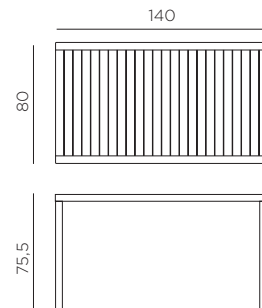

PT Mesa empilhável. Material: tampo DurelTOP em polipropileno com tratamento anti-UV colorido na totalidade. Pernas em alumínio pintado. Acabamento fosco. Pés ajustáveis. Instruções de utilização: deve permanecer em solo estável e plano. Limpar com detergente suave e passar com água. Aviso importante: perigo de corte e entalamento durante a instalação. Utilização: colectividade. Requer montagem. Fabricado em Italia. Resina reciclável. Produto conforme norma UNI EN 581/1/3.

Ref. 478

CUBE 70

Ref. 480

CUBE 80

Ref. 477

CUBE 140x80

Componenti, components, composants, komponenten, componentes, componentes.

	A	B	C
			
pcs	4	4	1