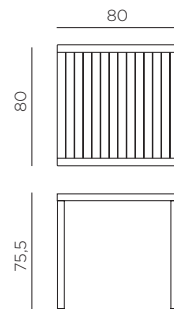

Ref. 480

CUBE 80