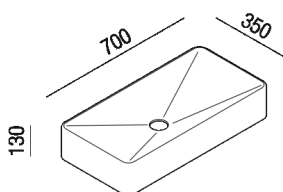

Lavabo d'appoggio rettangolare  
 ACER0385\_

Benedini Associati, 2021

**Materiali**

solid surface

Marmo

Lavabo d'appoggio rettangolare in Solid surface bianco realizzato da termoformatura, in marmo bianco di Carrara, marmo grigio carnico, marmo nero Marquina, marmo verde Alpi, o marmo Emperador dark o Petit granit, a scarico libero e senza foro per rubinetto. Il lavabo è compreso di piletta con calotta nella stessa finitura del lavabo.

Altezza:	13 cm	5" 1/8 inches
Larghezza:	70 cm	27 9/16 inches
Peso:	10 kg	22 lbs
Confezione:	40 x 75 x 15 cm	15 3/4 x 29 1/2 x 5 7/8 inches
Peso della confezione:	12 kg	26 lbs

Note: I lavabi possono essere forniti in marmo Calacatta Vagli e Calacatta viola o con pietre o marmi a richiesta del cliente con costo da preventivare. Le misure sopra riportate sono riferite alla versione in Solid Surface, per la versione in marmo le misure sono: Peso: 40 kg Confezione: 40 x 75 x 15 cm Peso della confezione: 60 kg