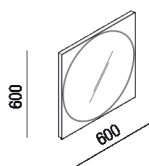

---

Specchio L 60 cm  
ASPEV66LE

García Cumini, 2021

---

Altezza: 60 cm

---

Larghezza: 60 cm

---

Dimensioni principali

**Quote di montaggio**