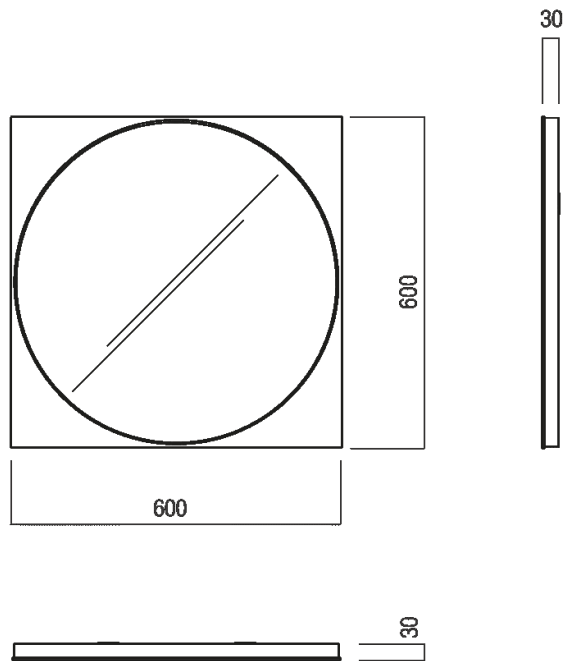

---

Specchio L 60 cm  
ASPEV66LE

García Cumini, 2021

---

Altezza: 60 cm

---

Larghezza: 60 cm

---

Dimensioni principali

**Quote di montaggio**