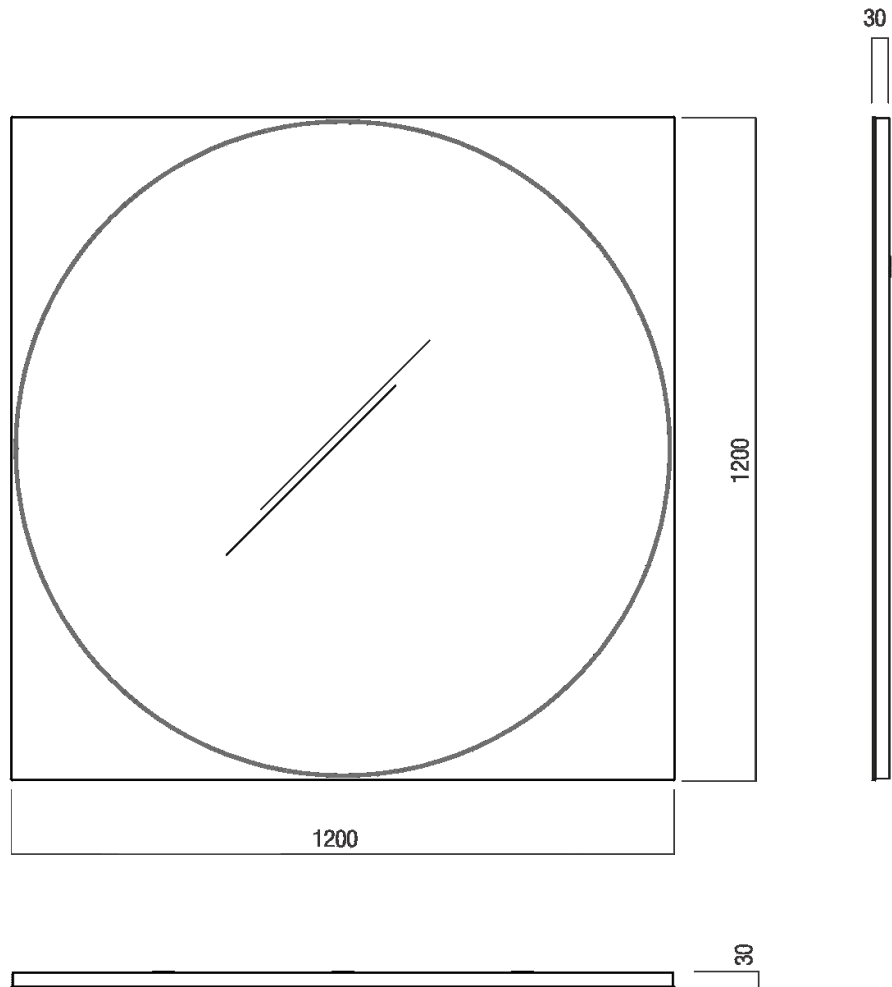

Specchio L 120 cm
ASPEV1212LE

García Cumini, 2021

Altezza: 120 cm

Larghezza: 120 cm

Dimensioni principali

Quote di montaggio