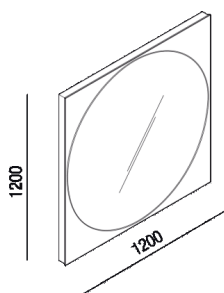

Specchio L 120 cm
ASPEV1212LE

García Cumini, 2021

Altezza: 120 cm

Larghezza: 120 cm

Dimensioni principali

Quote di montaggio