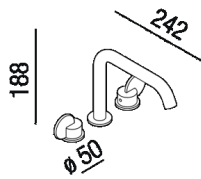

Gruppo lavabo a tre fori
 ALIM415D_

Patricia Urquiola, 2021

Finiture

-  Nero opaco
-  Brunito spazzolato
-  Ottone naturale spazzolato
-  Cromo

Materiali

-  Ottone

Gruppo lavabo a tre fori con doppio comando e flessibili di alimentazione.

Altezza: 18.8 cm 7" 13/32 inches

Diametro: 5 cm 2" inches

ProfonditÃ : 24.2 cm 9" 17/32 inches

Note: Ordinabile da maggio 2021

Dimensioni principali