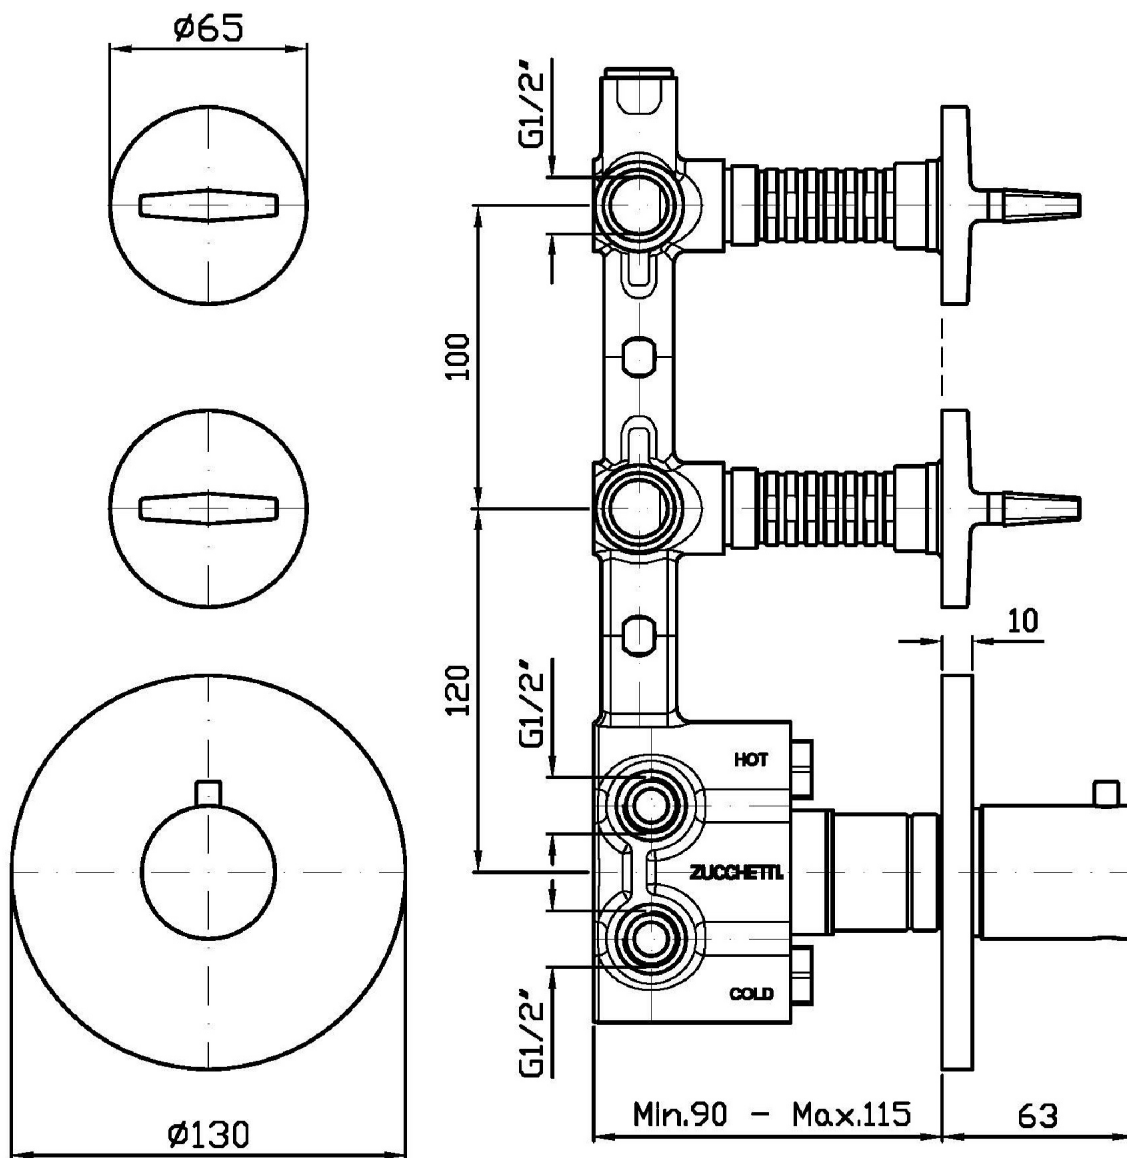

Marchio / Brand ZUCCHETTI

Classe / Class

ISY

ISY

ZD4660

Termostatico incasso doccia con 2 rubinetti d'arresto. / Built-in thermostatic shower mixer with 2 stop valves.

Termostatico incasso doccia da 1/2", con 2 rubinetti d'arresto.

1/2" built-in thermostatic shower mixer with 2 stop valves.

R97821

Parte incasso. / Built-in part.

Finiture / Finishes

Cromo / Chrome

ISY

ZD4660

Disegno Complessivo / Overall Drawing

ISY

ZD4660

Esplosi / Exploded

ISY

ZD4660 Portate / Flowrates (lt/min)

PRESSIONE PRESSURE	1 BAR	2 BAR	3 BAR	4 BAR	5 BAR
1 RUBINETTO APERTO P1 1 STOP VALVE OPEN	13,2	18,4	22,7	26,2	29,2
2 RUBINETTI APERTI P2 2 STOP VALVES OPEN	16,5	23,6	29	33,3	37,6
P3					
P4					
P5					

ISY

ZD4660 Pesì e Misure / Weights and Sizes

Peso (Kg) Weight (lb)	2,1 (Kg)	4,62966 (lb)
Volume (dc3) - (in3)	11,01 (dc3)	0,000672 (in3)
h (mm) - (in)	90 (mm)	3,543309 (in)
L1 (mm) - (in)	335 (mm)	13,1889835 (in)
L2 (mm) - (in)	365 (mm)	14,3700865 (in)