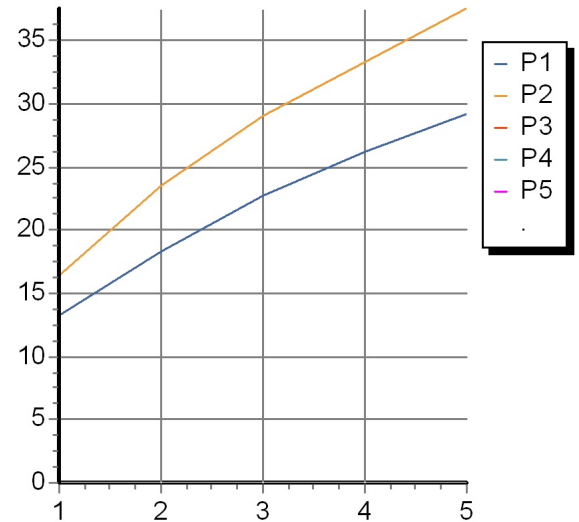

ISY

ZD4660

Esplosi / Exploded

ISY

ZD4660 Portate / Flowrates (lt/min)

PRESSIONE PRESSURE	1 BAR	2 BAR	3 BAR	4 BAR	5 BAR
1 RUBINETTO APERTO P1 1 STOP VALVE OPEN	13,2	18,4	22,7	26,2	29,2
2 RUBINETTI APERTI P2 2 STOP VALVES OPEN	16,5	23,6	29	33,3	37,6
P3					
P4					
P5					

ISY

ZD4660 Pesì e Misure / Weights and Sizes

Peso (Kg) Weight (lb)	2,1 (Kg)	4,62966 (lb)
Volume (dc3) - (in3)	11,01 (dc3)	0,000672 (in3)
h (mm) - (in)	90 (mm)	3,543309 (in)
L1 (mm) - (in)	335 (mm)	13,1889835 (in)
L2 (mm) - (in)	365 (mm)	14,3700865 (in)