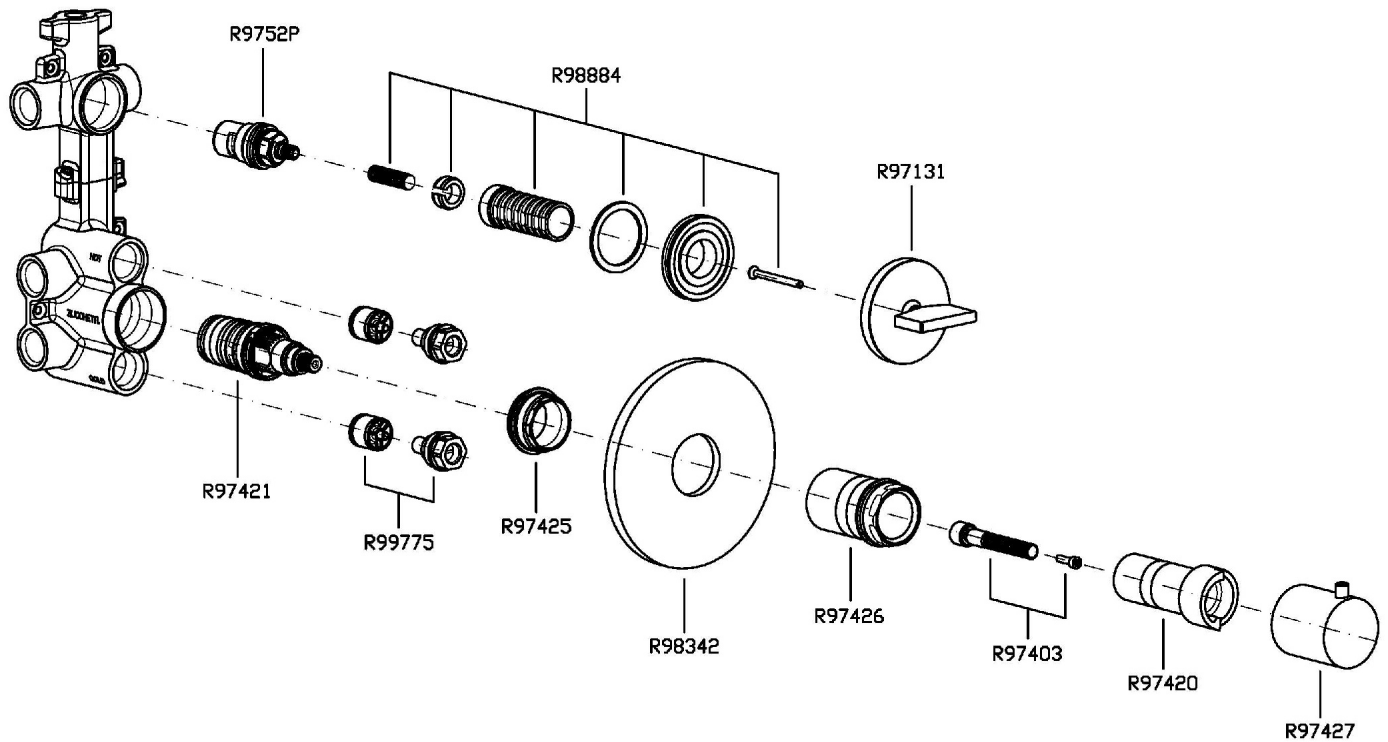

Marchio / Brand ZUCCHETTI

Classe / Class

ISY

ISY

ZD4660

Termostatico incasso doccia con 2 rubinetti d'arresto. / Built-in thermostatic shower mixer with 2 stop valves.

Termostatico incasso doccia da 1/2", con 2 rubinetti d'arresto.

1/2" built-in thermostatic shower mixer with 2 stop valves.

R97821

Parte incasso. / Built-in part.

Finiture / Finishes

Cromo / Chrome

ISY

ZD4660

Disegno Complessivo / Overall Drawing

ISY

ZD4660

Esplosi / Exploded

ISY

ZD4660 Portate / Flowrates (lt/min)

PRESSIONE PRESSURE	1 BAR	2 BAR	3 BAR	4 BAR	5 BAR
1 RUBINETTO APERTO P1 1 STOP VALVE OPEN	13,2	18,4	22,7	26,2	29,2
2 RUBINETTI APERTI P2 2 STOP VALVES OPEN	16,5	23,6	29	33,3	37,6
P3					
P4					
P5					

ISY

ZD4660 Pesì e Misure / Weights and Sizes

Peso (Kg) Weight (lb)	2,1 (Kg)	4,62966 (lb)
Volume (dc3) - (in3)	11,01 (dc3)	0,000672 (in3)
h (mm) - (in)	90 (mm)	3,543309 (in)
L1 (mm) - (in)	335 (mm)	13,1889835 (in)
L2 (mm) - (in)	365 (mm)	14,3700865 (in)