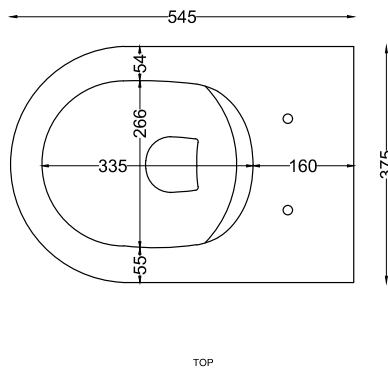

* = water outlet
** = water inlet
* = fixings

ATTENZIONE/ATTENTION:

Superfici, pesi e misure riportate possono presentare leggere differenze rispetto ai pezzi reali, in considerazione e accordo delle caratteristiche di tolleranza intrinseche del materiale ceramico e del suo processo produttivo. L'azienda si riserva di cambiare schede tecniche e caratteristiche di funzionamento degli articoli in ogni momento e senza necessità di preavviso.

Surfaces, weights and dimensions can show some little differences compared to the real item, following typical intrinsic characteristics of ceramics material and production. The company reserves the right to change any technical specifications/dimension and/or operating characteristics of the products at any time and without giving notice.

ATTENZIONE/ATTENTION: