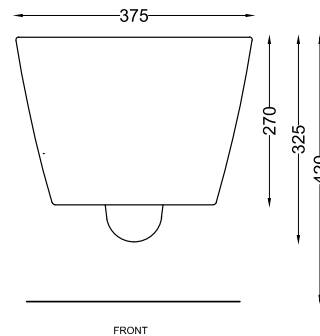

* = water outlet
** = water inlet
* = fixings

ATTENZIONE/ATTENTION:

Superfici, pesi e misure riportate possono presentare leggere differenze rispetto ai pezzi reali, in considerazione e accordo delle caratteristiche di tolleranza intrinseche del materiale ceramico e del suo processo produttivo. L'azienda si riserva di cambiare schede tecniche e caratteristiche di funzionamento degli articoli in ogni momento e senza necessità di preavviso.

Surfaces, weights and dimensions can show some little differences compared to the real item, following typical intrinsic characteristics of ceramics material and production. The company reserves the right to change any technical specifications/dimension and/or operating characteristics of the products at any time and without giving notice.

ATTENZIONE/ATTENTION: