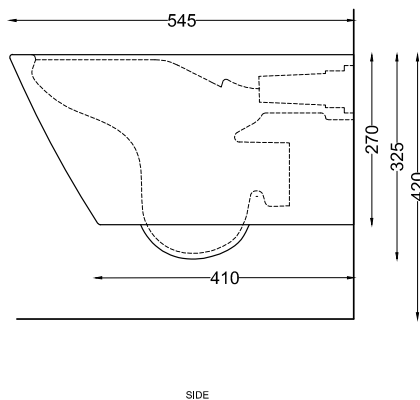

* = water outlet
** = water inlet
* = fixings

ATTENZIONE/ATTENTION:

Superfici, pesi e misure riportate possono presentare leggere differenze rispetto ai pezzi reali, in considerazione e accordo delle caratteristiche di tolleranza intrinseche del materiale ceramico e del suo processo produttivo. L'azienda si riserva di cambiare schede tecniche e caratteristiche di funzionamento degli articoli in ogni momento e senza necessità di preavviso.

Surfaces, weights and dimensions can show some little differences compared to the real item, following typical intrinsic characteristics of ceramics material and production. The company reserves the right to change any technical specifications/dimension and/or operating characteristics of the products at any time and without giving notice.

ATTENZIONE/ATTENTION: