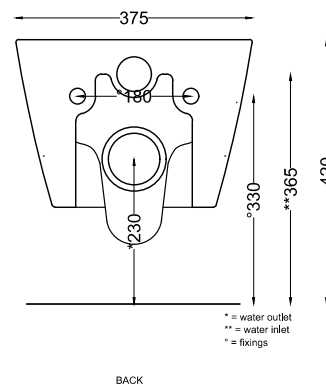

* = water outlet
** = water inlet
* = fixings

ATTENZIONE/ATTENTION:

Superfici, pesi e misure riportate possono presentare leggere differenze rispetto ai pezzi reali, in considerazione e accordo delle caratteristiche di tolleranza intrinseche del materiale ceramico e del suo processo produttivo. L'azienda si riserva di cambiare schede tecniche e caratteristiche di funzionamento degli articoli in ogni momento e senza necessità di preavviso.

Surfaces, weights and dimensions can show some little differences compared to the real item, following typical intrinsic characteristics of ceramics material and production. The company reserves the right to change any technical specifications/dimension and/or operating characteristics of the products at any time and without giving notice.

ATTENZIONE/ATTENTION: