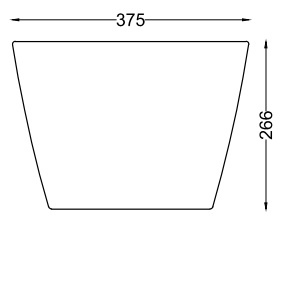

Mare - art. MRBS

bidet sospeso
wall-hung bidet

cielo
handmade in Italy

PESO NETTO/NET WEIGHT: 19,00 kg

ACCESSORI/ACCESSORIES:

PIL01 - Piletta universale click clack con coperchio in ceramica / Universal push open with ceramic cap

PIL01NM - Piletta universale click-clack NERO MATT con coperchio in ceramica / Universal click-clack drain in MATT BLACK with ceramic lid

PIL01BR - Piletta universale click-clack BRONZO con coperchio in ceramica / Universal click-clack drain in BRONZE with ceramic lid

PIL01CM - Piletta universale click-clack CEMENTO con coperchio in ceramica / Universal click-clack drain in CEMENTO with ceramic lid

PAA - protezione antiurto acustica/ impact and acoustic protection panel

508 - staffa di fissaggio universale per wc e bidet sospesi/universal fixing brackets for wall-hung wc/bidet

FINITURE

FINISHES

○ Bianco/white - glossy

Le Terre di Cielo

- Talco
- Pomice
- Brina
- Arenaria
- Avena
- Cemento
- Basalto
- Lavagna

Le Acque di Cielo

- Oltremare
- Smeraldo
- Alga
- Corallo
- Ninfea
- Anemone

DoP No. 14528.01

Gennaio 2023

FRONT

SIDE

ATTENZIONE: Superfici, pesi e misure riportate possono presentare leggere differenze rispetto ai pezzi reali, in considerazione e accordo delle caratteristiche di tolleranza intrinseche del materiale ceramico e del suo processo produttivo. L'azienda si riserva di cambiare schede tecniche e caratteristiche di funzionamento degli articoli in ogni momento e senza necessità di preavviso.