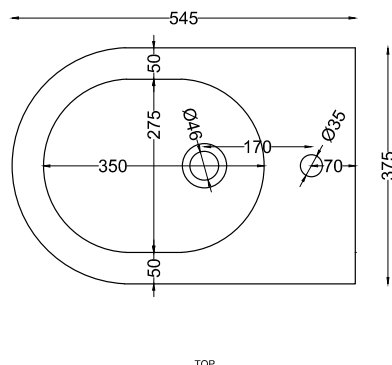

Mare - art. MRBS

bidet sospeso
wall-hung bidet

cielo
handmade in Italy

PESO NETTO/NET WEIGHT: 19,00 kg

ACCESSORI/ACCESSORIES:

PIL01 - Piletta universale click clack con coperchio in ceramica / Universal push open with ceramic cap

PIL01NM - Piletta universale click-clack NERO MATT con coperchio in ceramica / Universal click-clack drain in MATT BLACK with ceramic lid

PIL01BR - Piletta universale click-clack BRONZO con coperchio in ceramica / Universal click-clack drain in BRONZE with ceramic lid

PIL01CM - Piletta universale click-clack CEMENTO con coperchio in ceramica / Universal click-clack drain in CEMENTO with ceramic lid

PAA - protezione antiurto acustica/ impact and acoustic protection panel

508 - staffa di fissaggio universale per wc e bidet sospesi/universal fixing brackets for wall-hung wc/bidet

FINITURE

FINISHES

○ Bianco/white - glossy

Le Terre di Cielo

- Talco
- Pomice
- Brina
- Arenaria
- Avena
- Cemento
- Basalto
- Lavagna

Le Acque di Cielo

- Oltremare
- Smeraldo
- Alga
- Corallo
- Ninfea
- Anemone

DoP No. 14528.01

Gennaio 2023

TOP

SIDE

ATTENZIONE: Superfici, pesi e misure riportate possono presentare leggere differenze rispetto ai pezzi reali, in considerazione e accordo delle caratteristiche di tolleranza intrinseche del materiale ceramico e del suo processo produttivo. L'azienda si riserva di cambiare schede tecniche e caratteristiche di funzionamento degli articoli in ogni momento e senza necessità di preavviso.