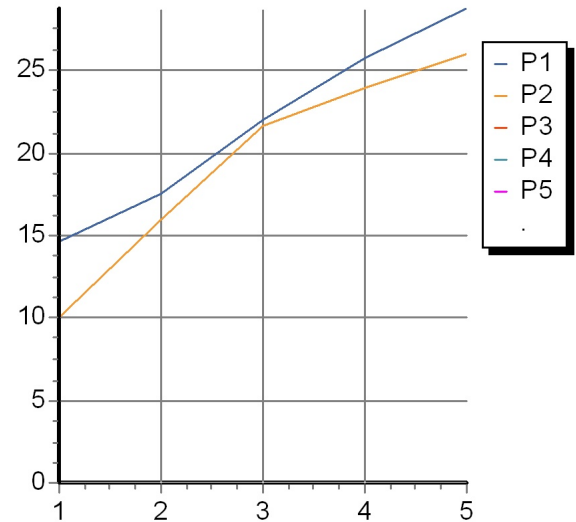

ZP1096

Disegno Complessivo / Overall Drawing

ISY

ZP1096

Esplosi / Exploded

ISY

ZP1096 Portate / Flowrates (lt/min)

PRESSIONE PRESSURE	1 BAR	2 BAR	3 BAR	4 BAR	5 BAR
DEV. USCITA 1 DIV. OUTLET 1 <i>P1</i>	14,7	17,6	22	25,8	28,8
DEV. USCITA 2 DIV. OUTLET 2 <i>P2</i>	10	16	21,7	24	26
<i>P3</i>					
<i>P4</i>					
<i>P5</i>					

ISY

ZP1096 Pesì e Misure / Weights and Sizes

Peso (Kg) Weight (lb)	3,27 (Kg)	7,209042 (lb)
Volume (dc3) - (in3)	7,5 (dc3)	0,000458 (in3)
h (mm) - (in)	90 (mm)	3,543309 (in)
L1 (mm) - (in)	250 (mm)	9,842525 (in)
L2 (mm) - (in)	333 (mm)	13,1102433 (in)