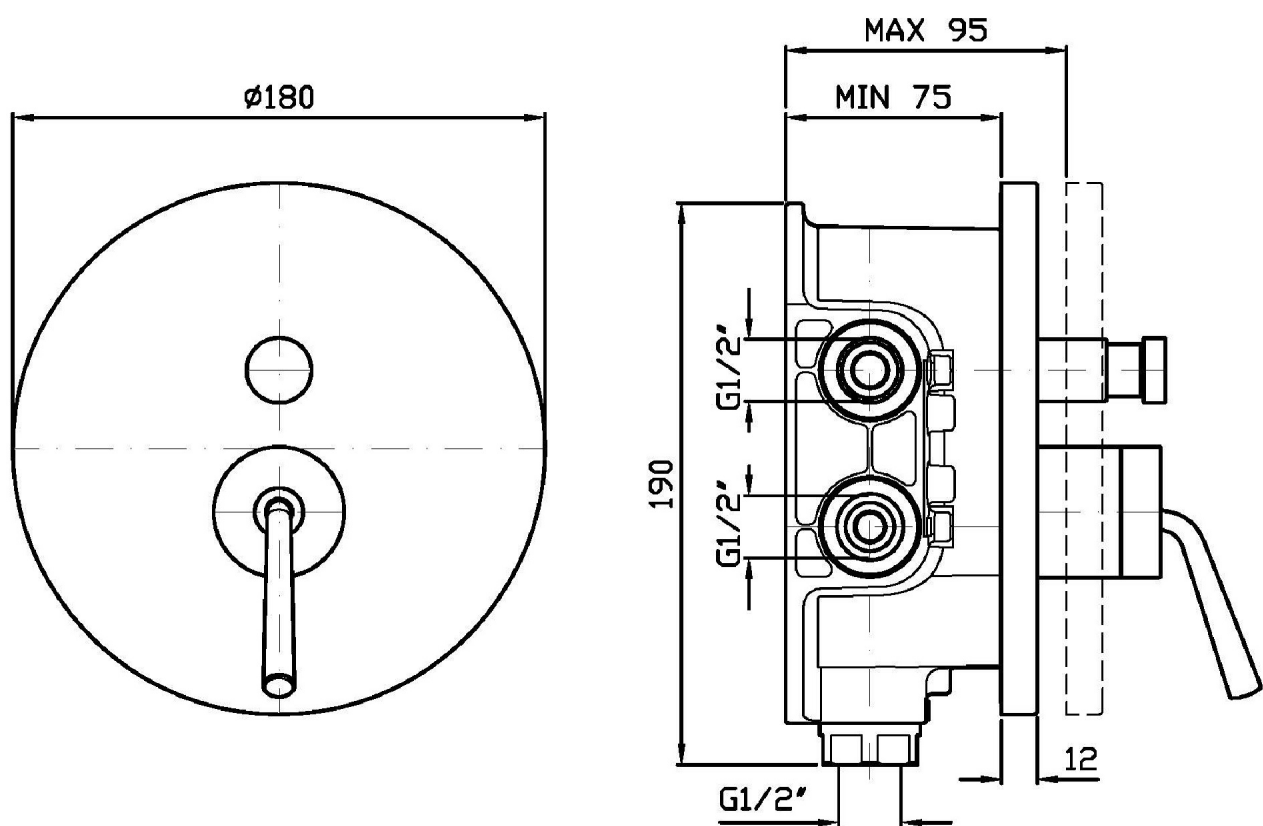

Built-in single lever bath shower mixer with diverter, for Zetasystem (R97800) universal built-in body.

R97800

Zetasystem - Corpo incasso universale /
Zetasystem - universal built-in body

Finiture / Finishes

ZP1096

Disegno Complessivo / Overall Drawing

ISY

ZP1096

Esplosi / Exploded

ISY

ZP1096 Portate / Flowrates (lt/min)

PRESSIONE PRESSURE	1 BAR	2 BAR	3 BAR	4 BAR	5 BAR
DEV. USCITA 1 DIV. OUTLET 1 <i>P1</i>	14,7	17,6	22	25,8	28,8
DEV. USCITA 2 DIV. OUTLET 2 <i>P2</i>	10	16	21,7	24	26
<i>P3</i>					
<i>P4</i>					
<i>P5</i>					

ISY

ZP1096 Pesì e Misure / Weights and Sizes

Peso (Kg) Weight (lb)	3,27 (Kg)	7,209042 (lb)
Volume (dc3) - (in3)	7,5 (dc3)	0,000458 (in3)
h (mm) - (in)	90 (mm)	3,543309 (in)
L1 (mm) - (in)	250 (mm)	9,842525 (in)
L2 (mm) - (in)	333 (mm)	13,1102433 (in)