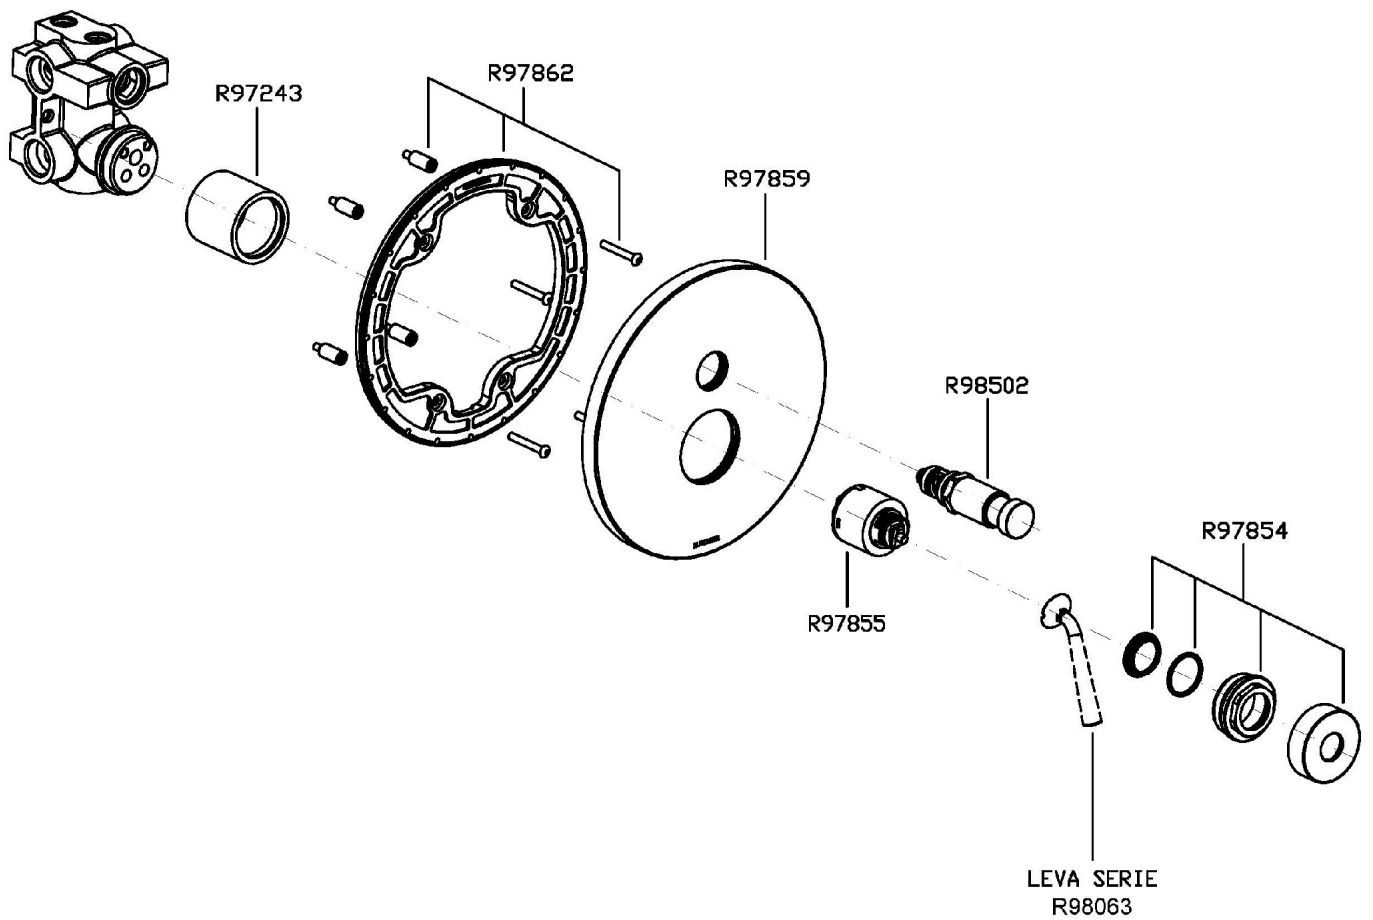

Built-in single lever bath shower mixer with diverter, for Zetasystem (R97800) universal built-in body.

R97800

Zetasystem - Corpo incasso universale /
Zetasystem - universal built-in body

Finiture / Finishes

ZP1096

Disegno Complessivo / Overall Drawing

ISY

ZP1096

Esplosi / Exploded

ISY

ZP1096 Portate / Flowrates (lt/min)

PRESSIONE PRESSURE	1 BAR	2 BAR	3 BAR	4 BAR	5 BAR
DEV. USCITA 1 DIV. OUTLET 1 <i>P1</i>	14,7	17,6	22	25,8	28,8
DEV. USCITA 2 DIV. OUTLET 2 <i>P2</i>	10	16	21,7	24	26
<i>P3</i>					
<i>P4</i>					
<i>P5</i>					

ISY

ZP1096 Pesì e Misure / Weights and Sizes

Peso (Kg) Weight (lb)	3,27 (Kg)	7,209042 (lb)
Volume (dc3) - (in3)	7,5 (dc3)	0,000458 (in3)
h (mm) - (in)	90 (mm)	3,543309 (in)
L1 (mm) - (in)	250 (mm)	9,842525 (in)
L2 (mm) - (in)	333 (mm)	13,1102433 (in)